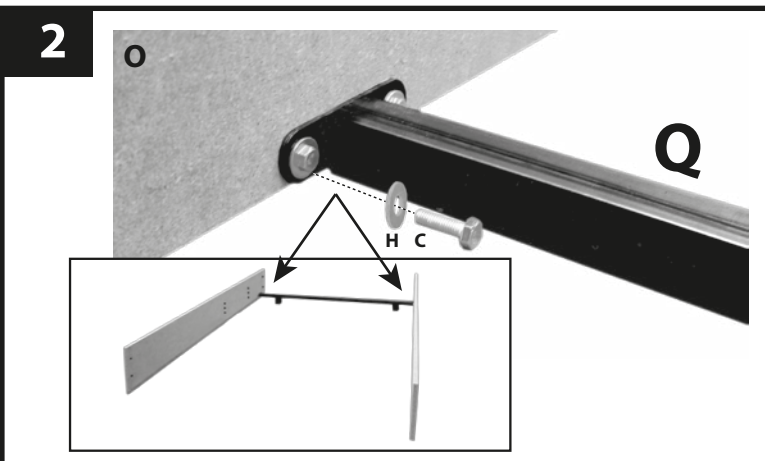

CAMA CANAPÉ BEDS WITH STORAGE LITS COFFRE

INSTRUCCIONES DE MONTAJE
ASSEMBLY INSTRUCTIONS
NOTICE DE MONTAGE
MONTAGE ANLEITUNG

HERRAJE / HARDWARE

MEDIDAS DE CAMA / BED SIZES / DIMENSION DE LITS
90x190/200 - 105x190/200 - 135x190 - 140x190/200 - 150x190/200