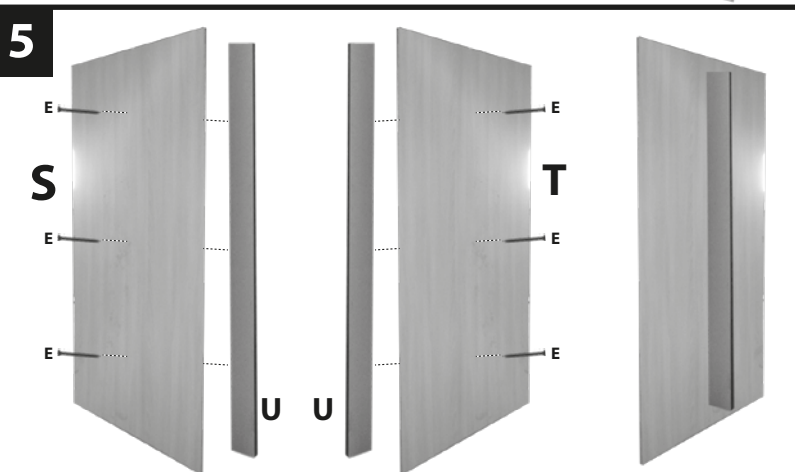

CAMA CANAPÉ BEDS WITH STORAGE LITS COFFRE

INSTRUCCIONES DE MONTAJE
ASSEMBLY INSTRUCTIONS
NOTICE DE MONTAGE
MONTAGE ANLEITUNG

HERRAJE / HARDWARE

MEDIDAS DE CAMA / BED SIZES / DIMENSION DE LITS
90x190/200 - 105x190/200 - 135x190 - 140x190/200 - 150x190/200