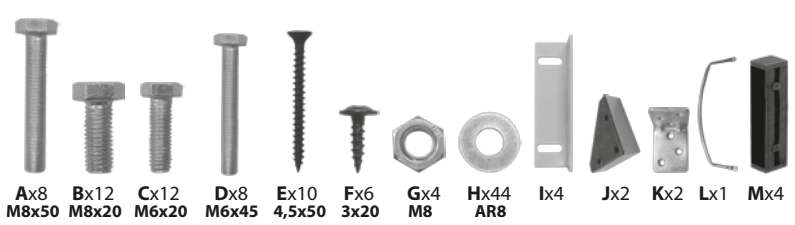

CAMA CANAPÉ BEDS WITH STORAGE LITS COFFRE

INSTRUCCIONES DE MONTAJE
ASSEMBLY INSTRUCTIONS
NOTICE DE MONTAGE
MONTAGE ANLEITUNG

HERRAJE / HARDWARE

MEDIDAS DE CAMA / BED SIZES / DIMENSION DE LITS
90x190/200 - 105x190/200 - 135x190 - 140x190/200 - 150x190/200

11

12

13

7

8

9

10

14