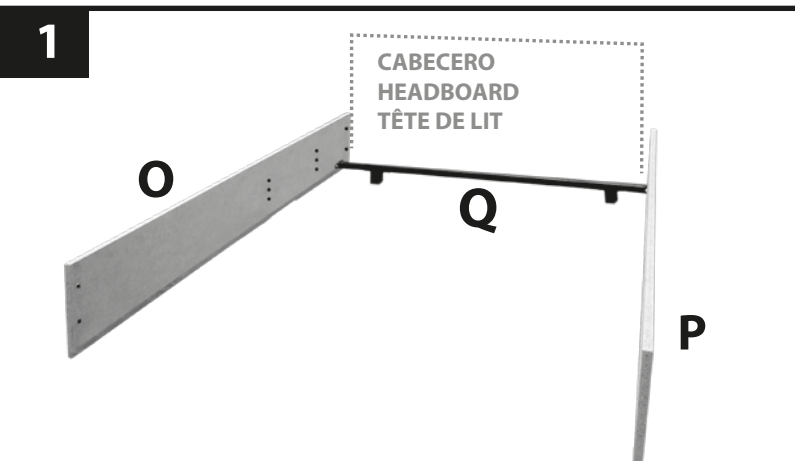

CAMA CANAPÉ BEDS WITH STORAGE LITS COFFRE

INSTRUCCIONES DE MONTAJE
ASSEMBLY INSTRUCTIONS
NOTICE DE MONTAGE
MONTAGE ANLEITUNG

HERRAJE / HARDWARE

MEDIDAS DE CAMA / BED SIZES / DIMENSION DE LITS
90x190/200 - 105x190/200 - 135x190 - 140x190/200 - 150x190/200