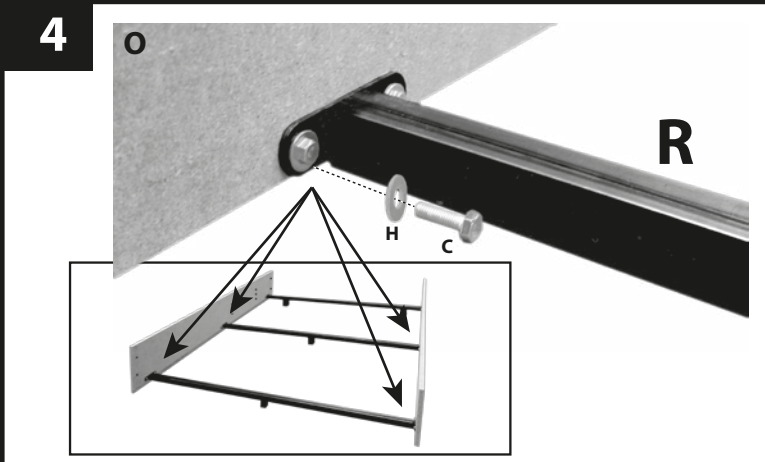

CAMA CANAPÉ BEDS WITH STORAGE LITS COFFRE

INSTRUCCIONES DE MONTAJE
ASSEMBLY INSTRUCTIONS
NOTICE DE MONTAGE
MONTAGE ANLEITUNG

HERRAJE / HARDWARE

MEDIDAS DE CAMA / BED SIZES / DIMENSION DE LITS
90x190/200 - 105x190/200 - 135x190 - 140x190/200 - 150x190/200