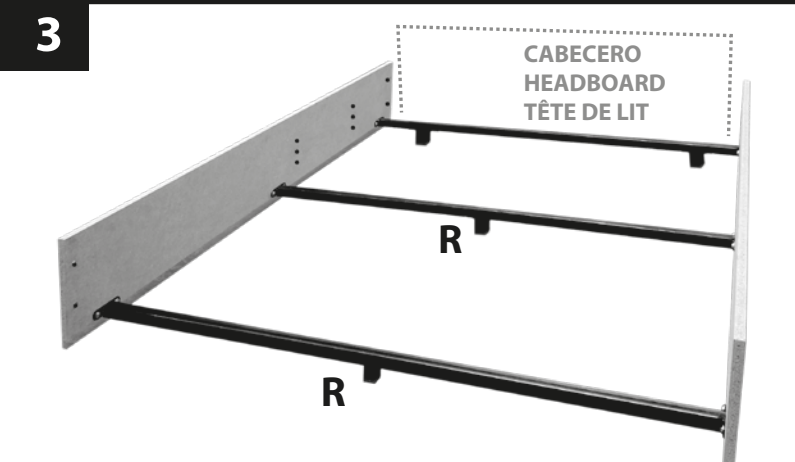

CAMA CANAPÉ BEDS WITH STORAGE LITS COFFRE

INSTRUCCIONES DE MONTAJE
ASSEMBLY INSTRUCTIONS
NOTICE DE MONTAGE
MONTAGE ANLEITUNG

HERRAJE / HARDWARE

MEDIDAS DE CAMA / BED SIZES / DIMENSION DE LITS
90x190/200 - 105x190/200 - 135x190 - 140x190/200 - 150x190/200