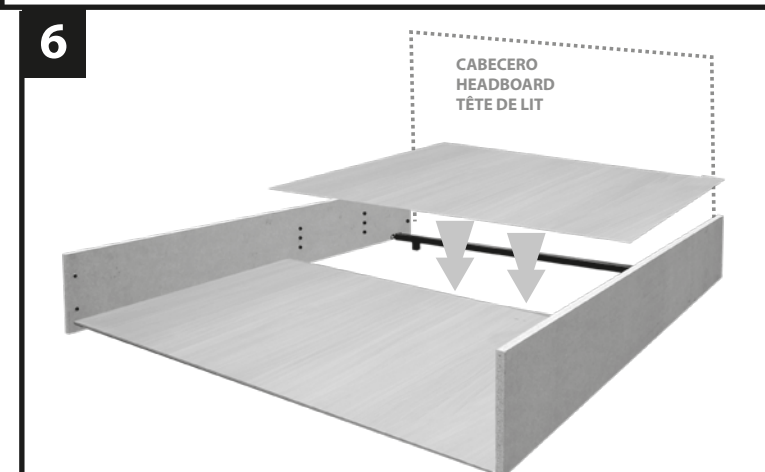

CAMA CANAPÉ BEDS WITH STORAGE LITS COFFRE

INSTRUCCIONES DE MONTAJE
ASSEMBLY INSTRUCTIONS
NOTICE DE MONTAGE
MONTAGE ANLEITUNG

HERRAJE / HARDWARE

MEDIDAS DE CAMA / BED SIZES / DIMENSION DE LITS
90x190/200 - 105x190/200 - 135x190 - 140x190/200 - 150x190/200