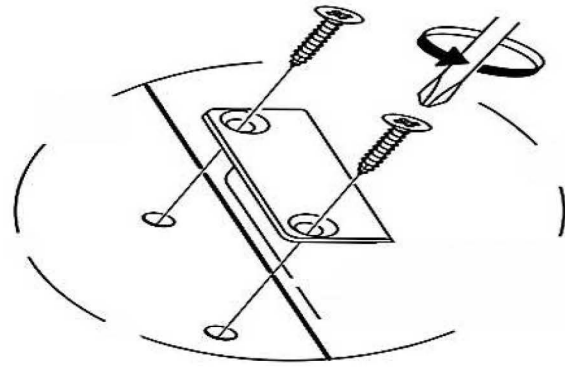

# BAÑERA NIGHT

①

②

③

④

BAÑERA VOLADA / BED FRAME VOLADA

www.esf.cc

Para medidas de colchon FS, QS o 160  
For mattress measures FS, QS or 160

**Para medidas de colchón 180 o KS**  
**For mattress measures 180 or KS**