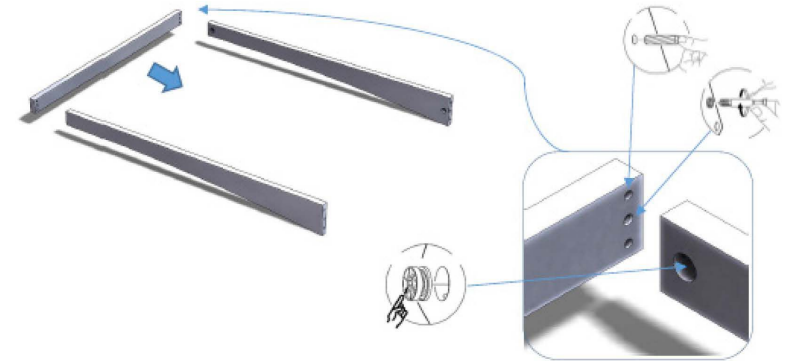

# BAÑERA NIGHT

①

②

③

④

BAÑERA VOLADA / BED FRAME VOLADA

www.esf.cc

Para medidas de colchon FS, QS o 160  
For mattress measures FS, QS or 160

**Para medidas de colchón 180 o KS**  
**For mattress measures 180 or KS**