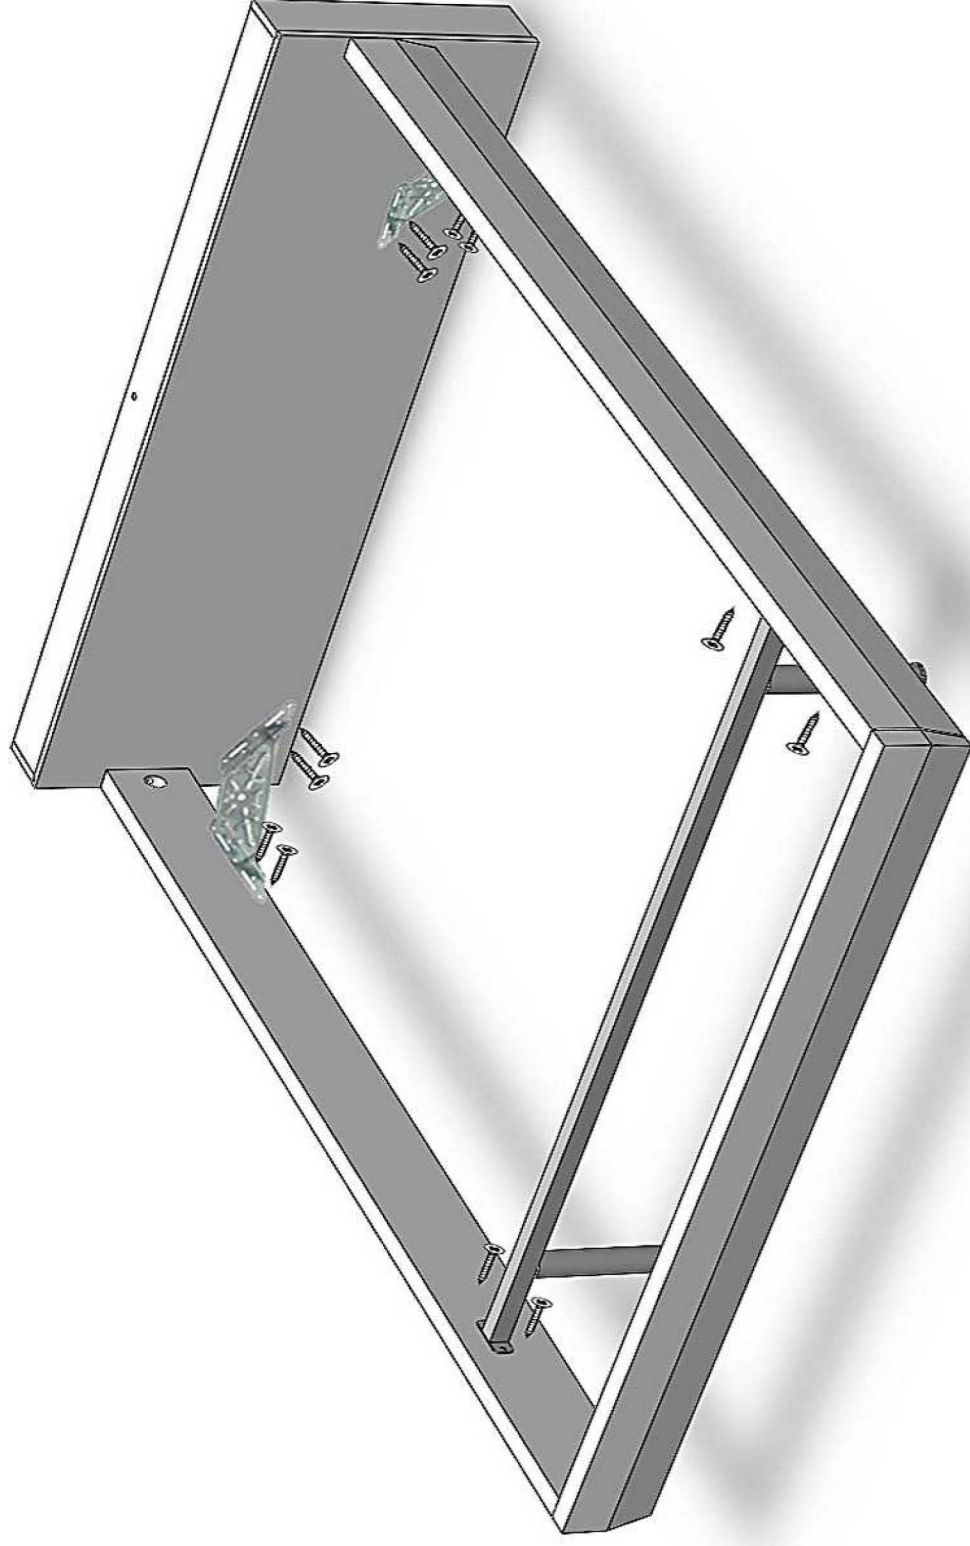

# BAÑERA NIGHT

①

②

③

④

BAÑERA VOLADA / BED FRAME VOLADA

www.esf.cc

Para medidas de colchon FS, QS o 160  
For mattress measures FS, QS or 160

**Para medidas de colchón 180 o KS**  
**For mattress measures 180 or KS**