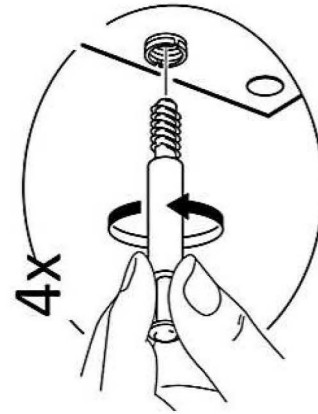

# BAÑERA NIGHT

①

②

③

④

BAÑERA VOLADA / BED FRAME VOLADA

www.esf.cc

Para medidas de colchon FS, QS o 160  
For mattress measures FS, QS or 160

**Para medidas de colchón 180 o KS**  
**For mattress measures 180 or KS**