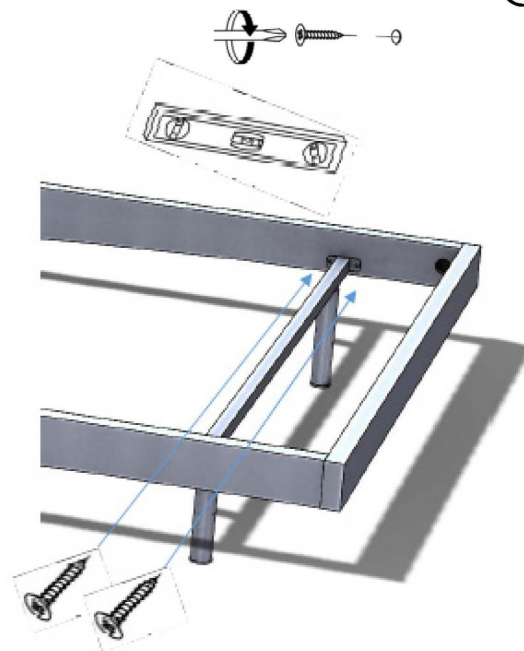

# BAÑERA NIGHT

①

②

③

④

BAÑERA VOLADA / BED FRAME VOLADA

www.esf.cc

Para medidas de colchon FS, QS o 160  
For mattress measures FS, QS or 160

**Para medidas de colchón 180 o KS**  
**For mattress measures 180 or KS**