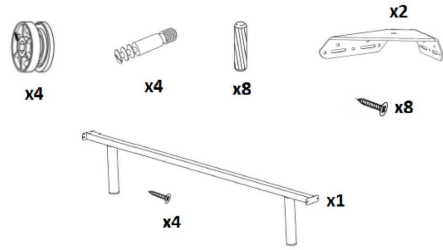

# BAÑERA NIGHT

①

②

③

④

BAÑERA VOLADA / BED FRAME VOLADA

www.esf.cc

Para medidas de colchon FS, QS o 160  
For mattress measures FS, QS or 160

**Para medidas de colchón 180 o KS**  
**For mattress measures 180 or KS**