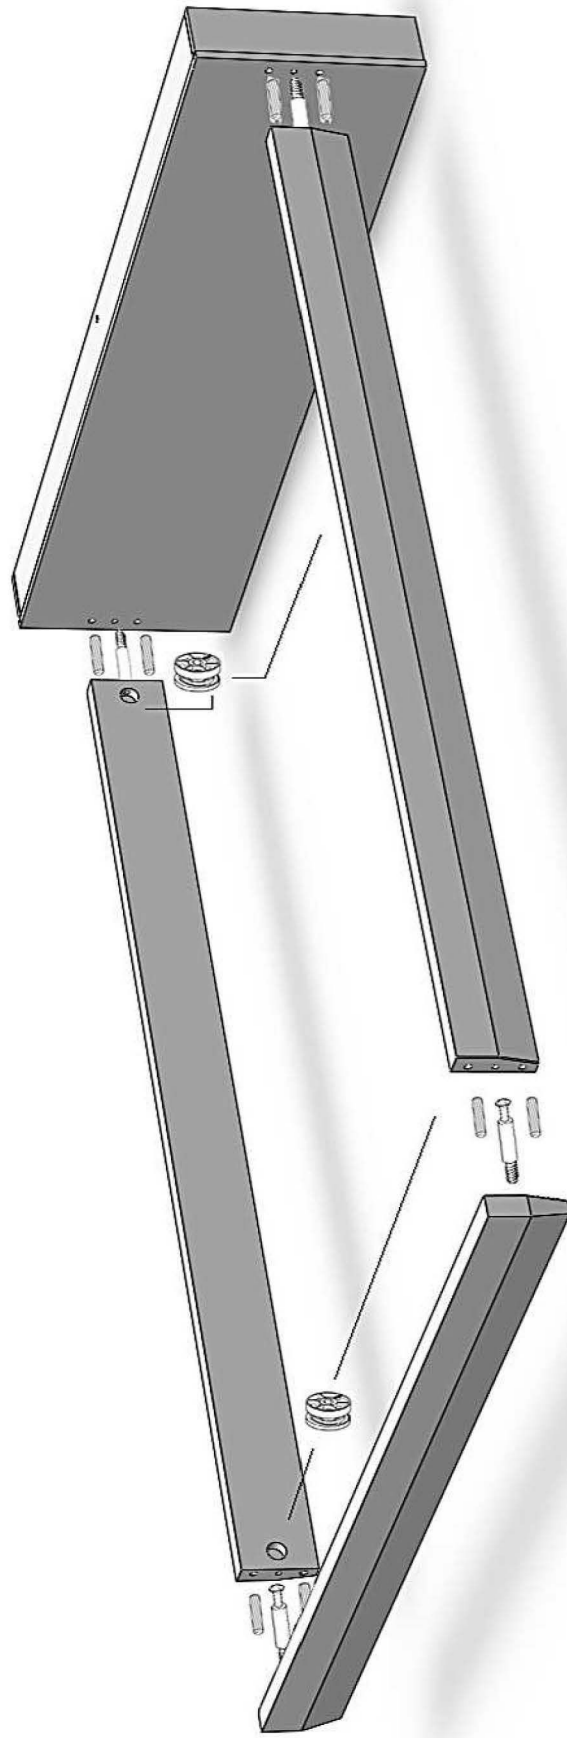

# BAÑERA NIGHT

①

②

③

④

BAÑERA VOLADA / BED FRAME VOLADA

www.esf.cc

Para medidas de colchon FS, QS o 160  
For mattress measures FS, QS or 160

**Para medidas de colchón 180 o KS**  
**For mattress measures 180 or KS**