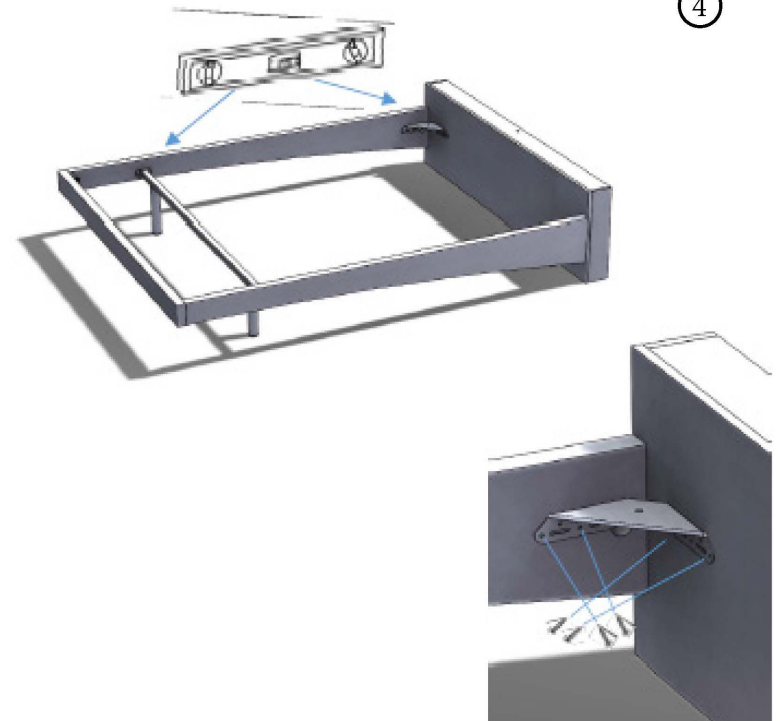

# BAÑERA NIGHT

①

②

③

④

BAÑERA VOLADA / BED FRAME VOLADA

www.esf.cc

Para medidas de colchon FS, QS o 160  
For mattress measures FS, QS or 160

**Para medidas de colchón 180 o KS**  
**For mattress measures 180 or KS**