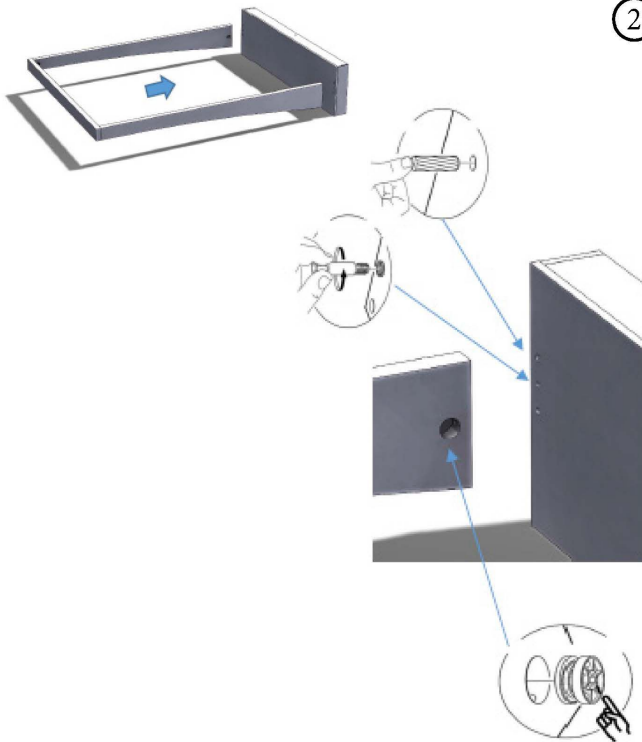

# BAÑERA NIGHT

①

②

③

④

BAÑERA VOLADA / BED FRAME VOLADA

www.esf.cc

Para medidas de colchon FS, QS o 160  
For mattress measures FS, QS or 160

**Para medidas de colchón 180 o KS**  
**For mattress measures 180 or KS**