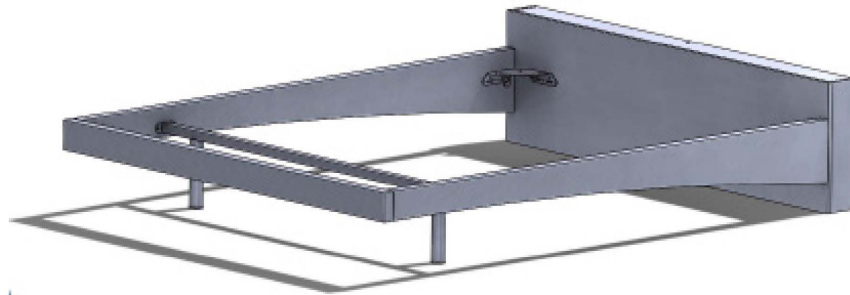

# BAÑERA NIGHT

①

②

③

④

BAÑERA VOLADA / BED FRAME VOLADA

www.esf.cc

Para medidas de colchon FS, QS o 160  
For mattress measures FS, QS or 160

**Para medidas de colchón 180 o KS**  
**For mattress measures 180 or KS**