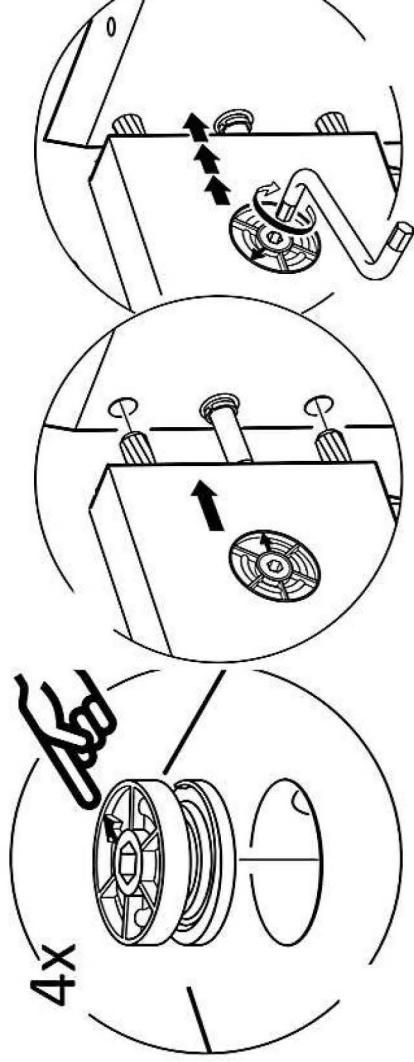

# BAÑERA NIGHT

①

②

③

④

BAÑERA VOLADA / BED FRAME VOLADA

www.esf.cc

Para medidas de colchon FS, QS o 160  
For mattress measures FS, QS or 160

**Para medidas de colchón 180 o KS**  
**For mattress measures 180 or KS**