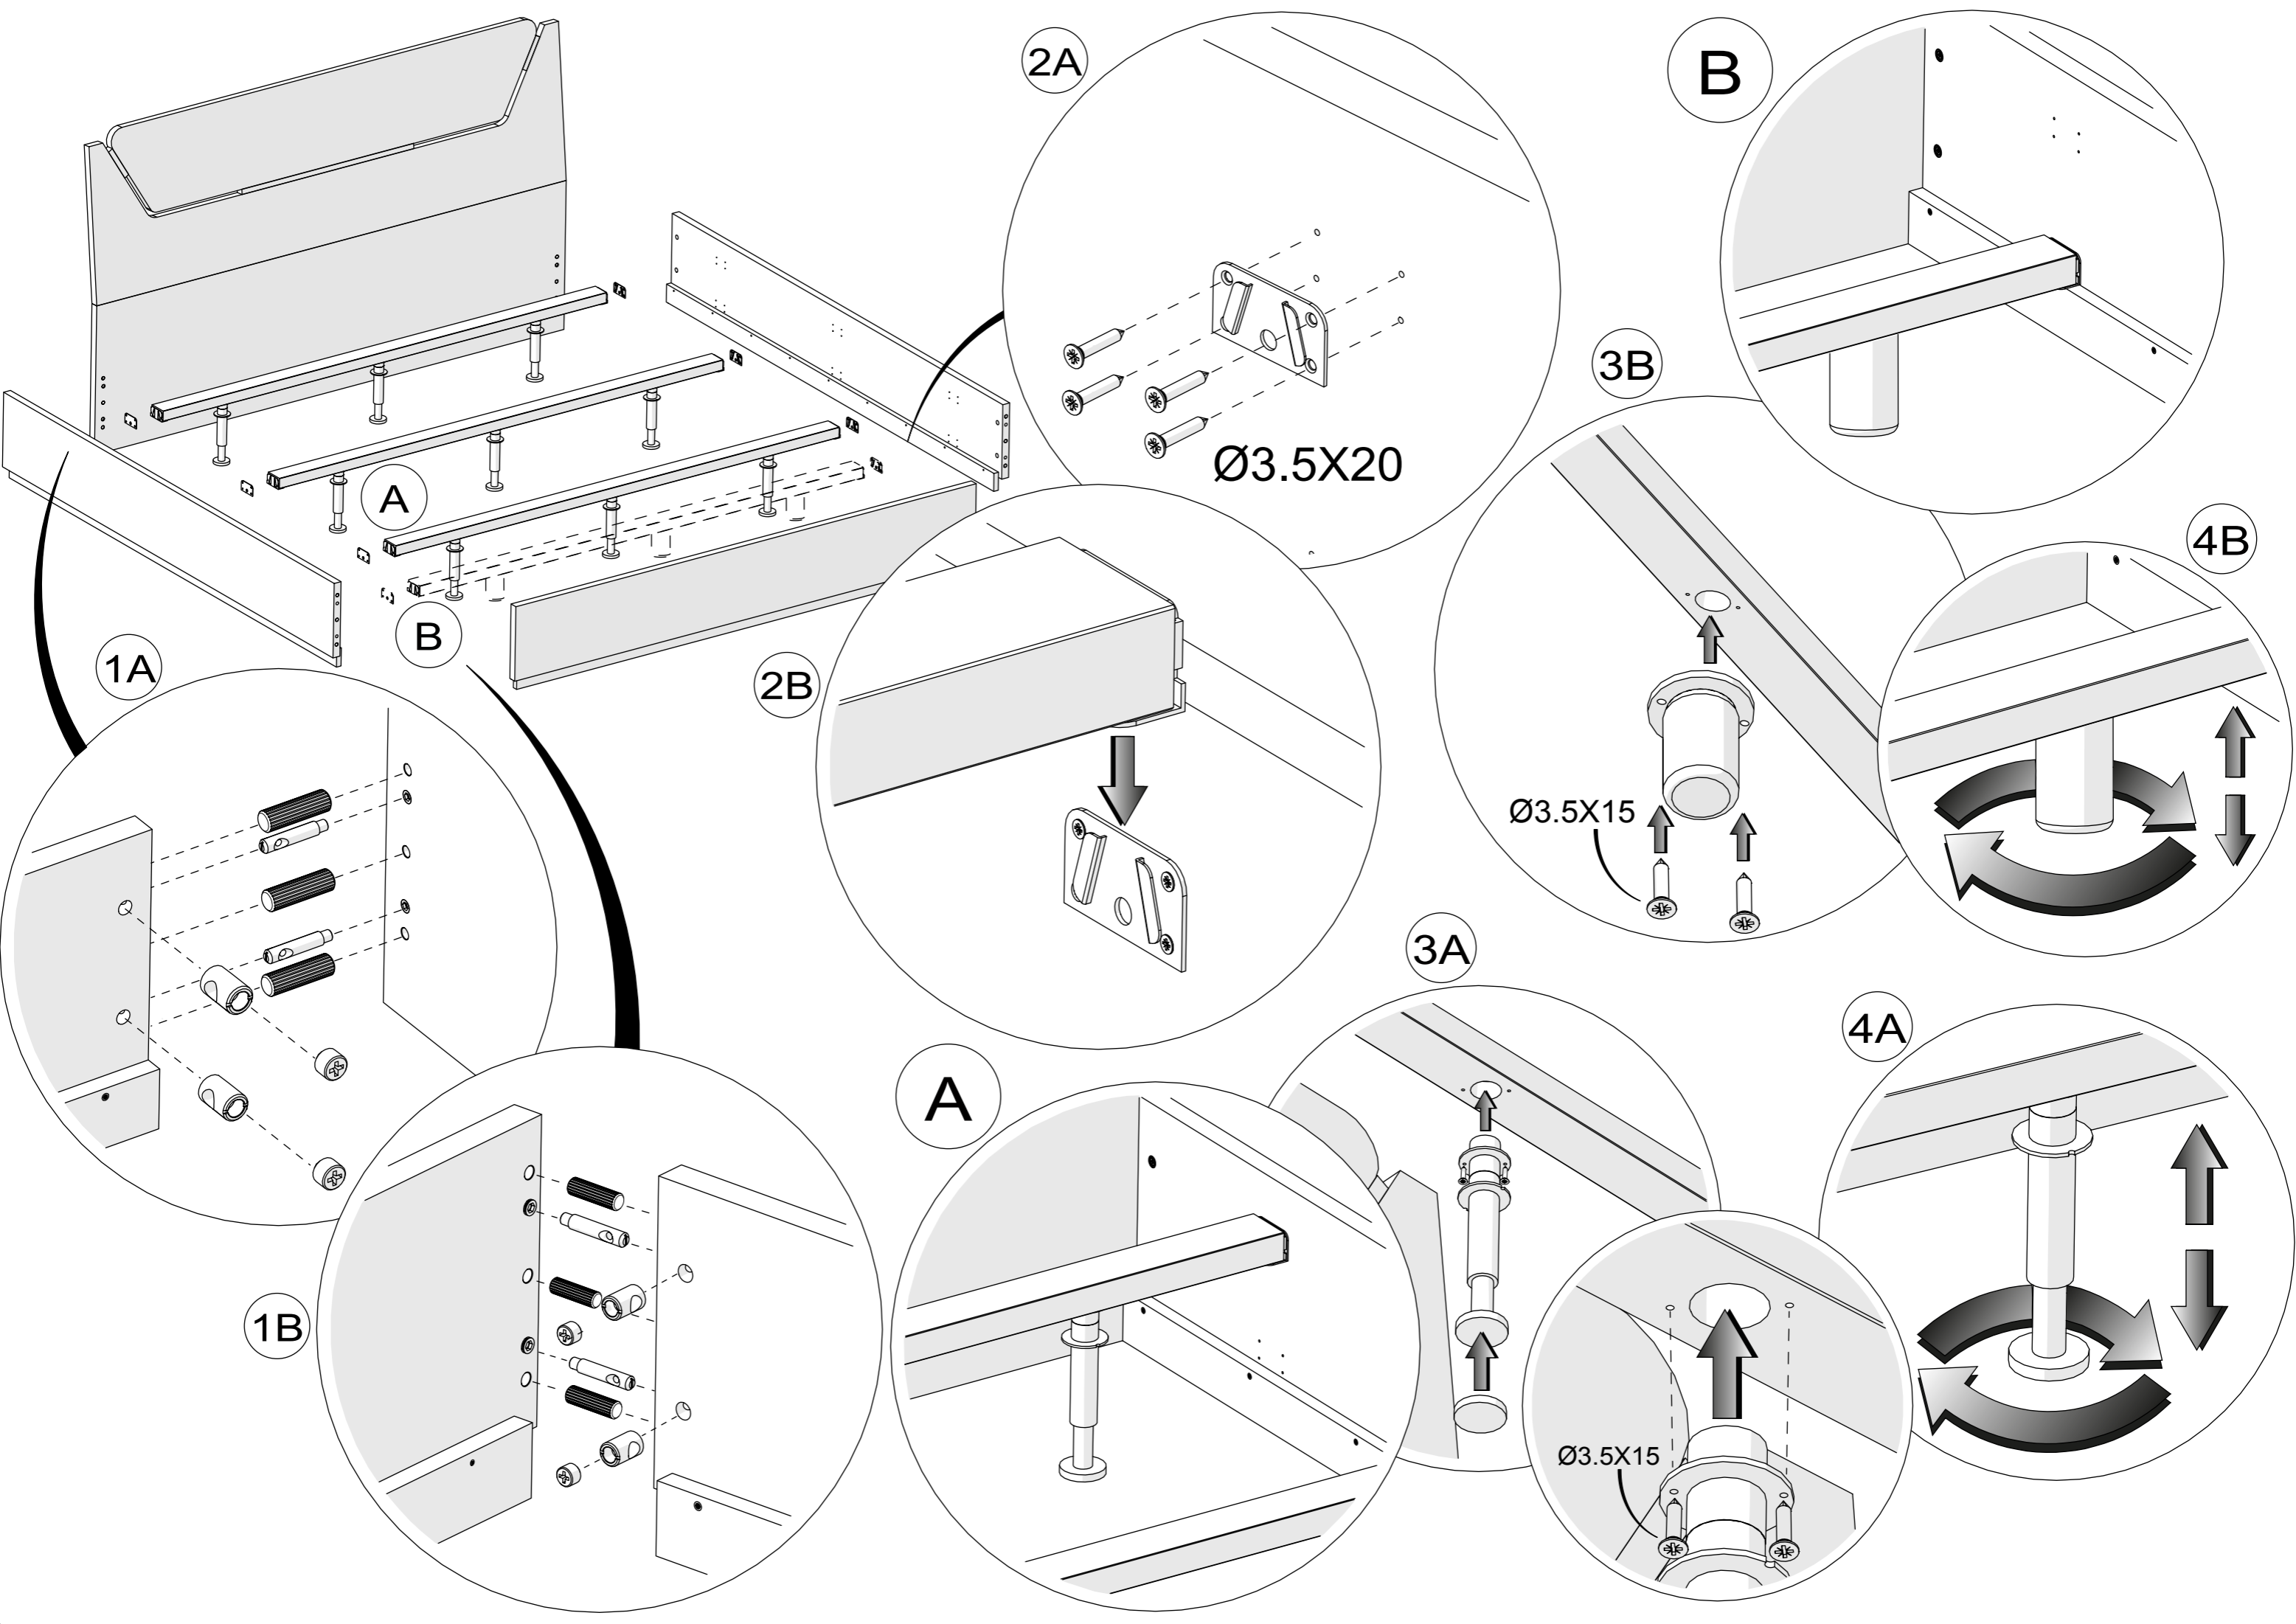

Ø16X24

n°8

ØM10

n°8

ØM8

n°12

Ø12X40

n°9

n°18

Ø3.5X15

n°24

Ø3.5X20

TOMASELLA

C L A S S

ISTRUZIONI DI MONTAGGIO VULCANO

COMODINO

ASSEMBLY INSTRUCTIONS VULCANO

NGHTSTAND

1 MONTAGGIO MANIGLIE HANDLES ASSEMBLING

2 REGOLAZIONE CASSETTO DRAWER ADJUSTMENT