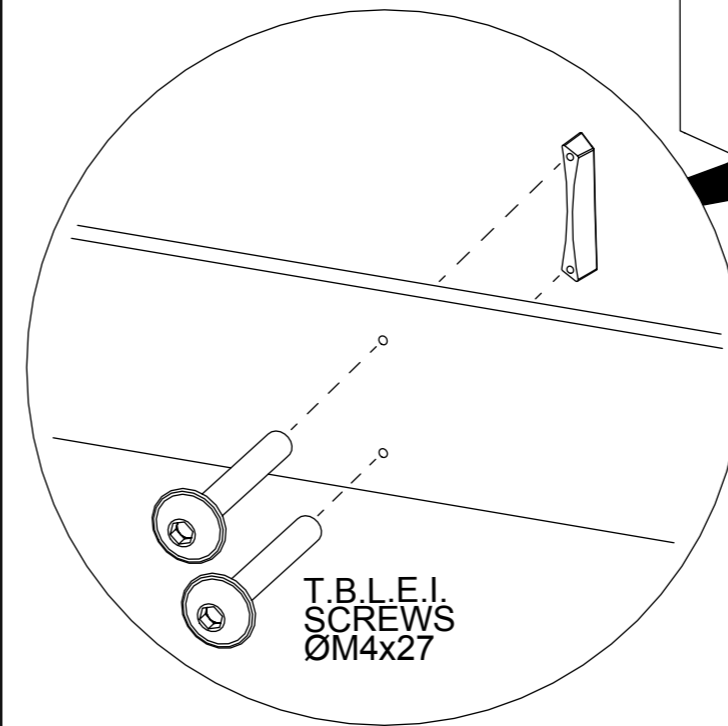

n°18

Ø3.5X15

n°24

Ø3.5X20

TOMASELLA

C L A S S

ISTRUZIONI DI MONTAGGIO VULCANO

COMODINO

ASSEMBLY INSTRUCTIONS VULCANO

NGHTSTAND

1 MONTAGGIO MANIGLIE HANDLES ASSEMBLING

2 REGOLAZIONE CASSETTO DRAWER ADJUSTMENT