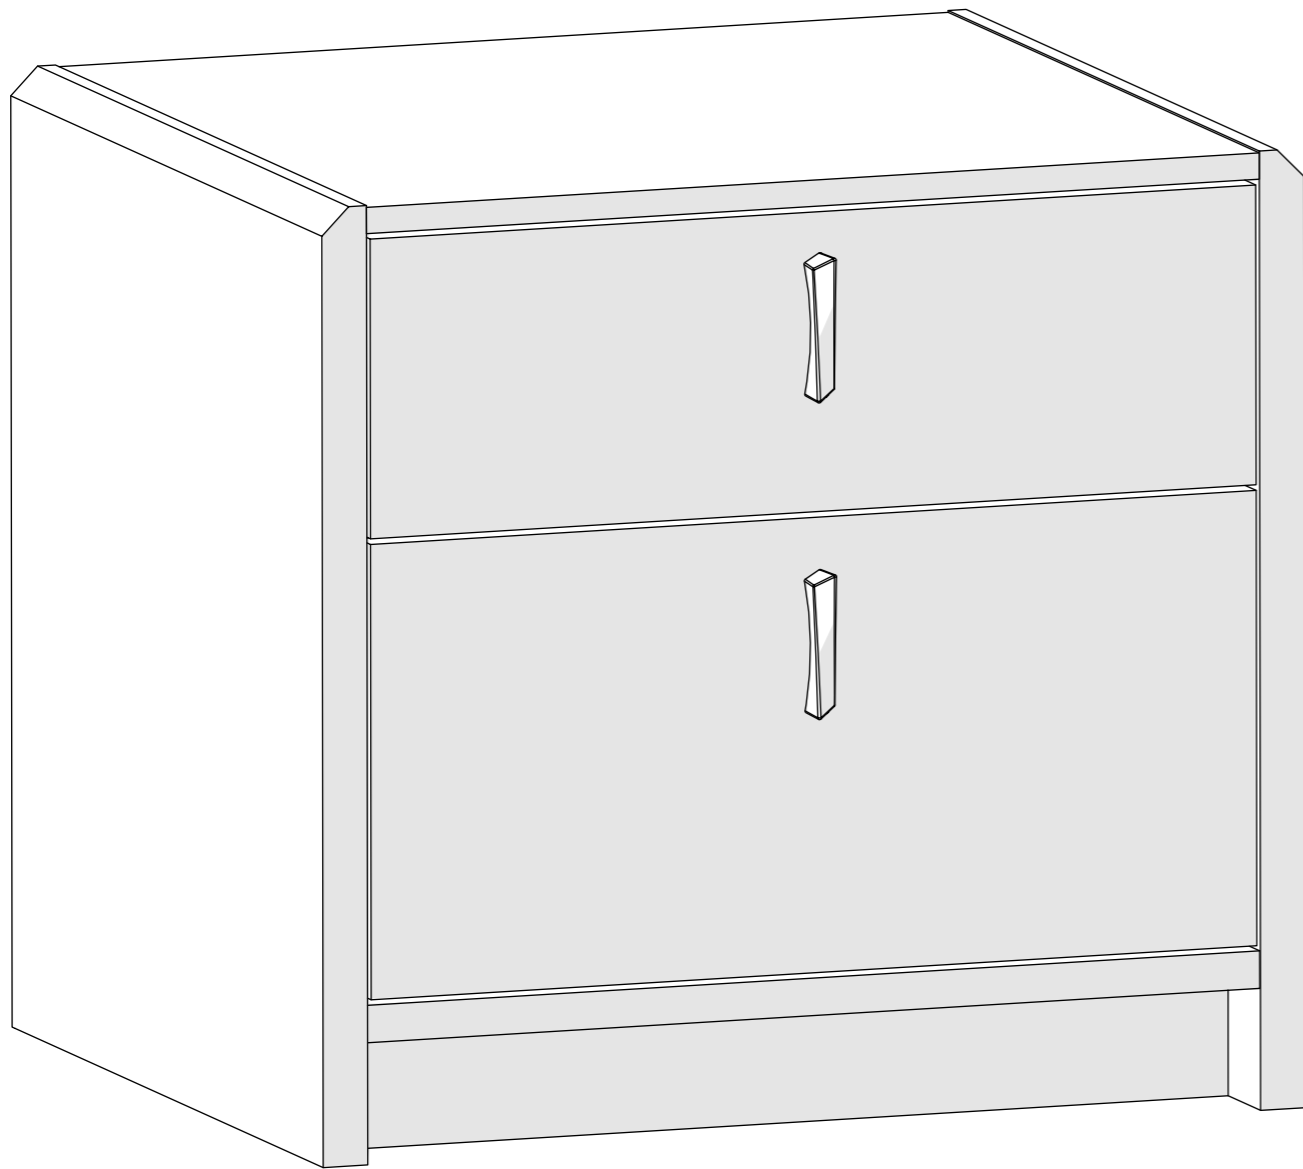

TOMASELLA

C L A S S

ISTRUZIONI DI MONTAGGIO VULCANO

COMODINO

ASSEMBLY INSTRUCTIONS VULCANO

NGHTSTAND