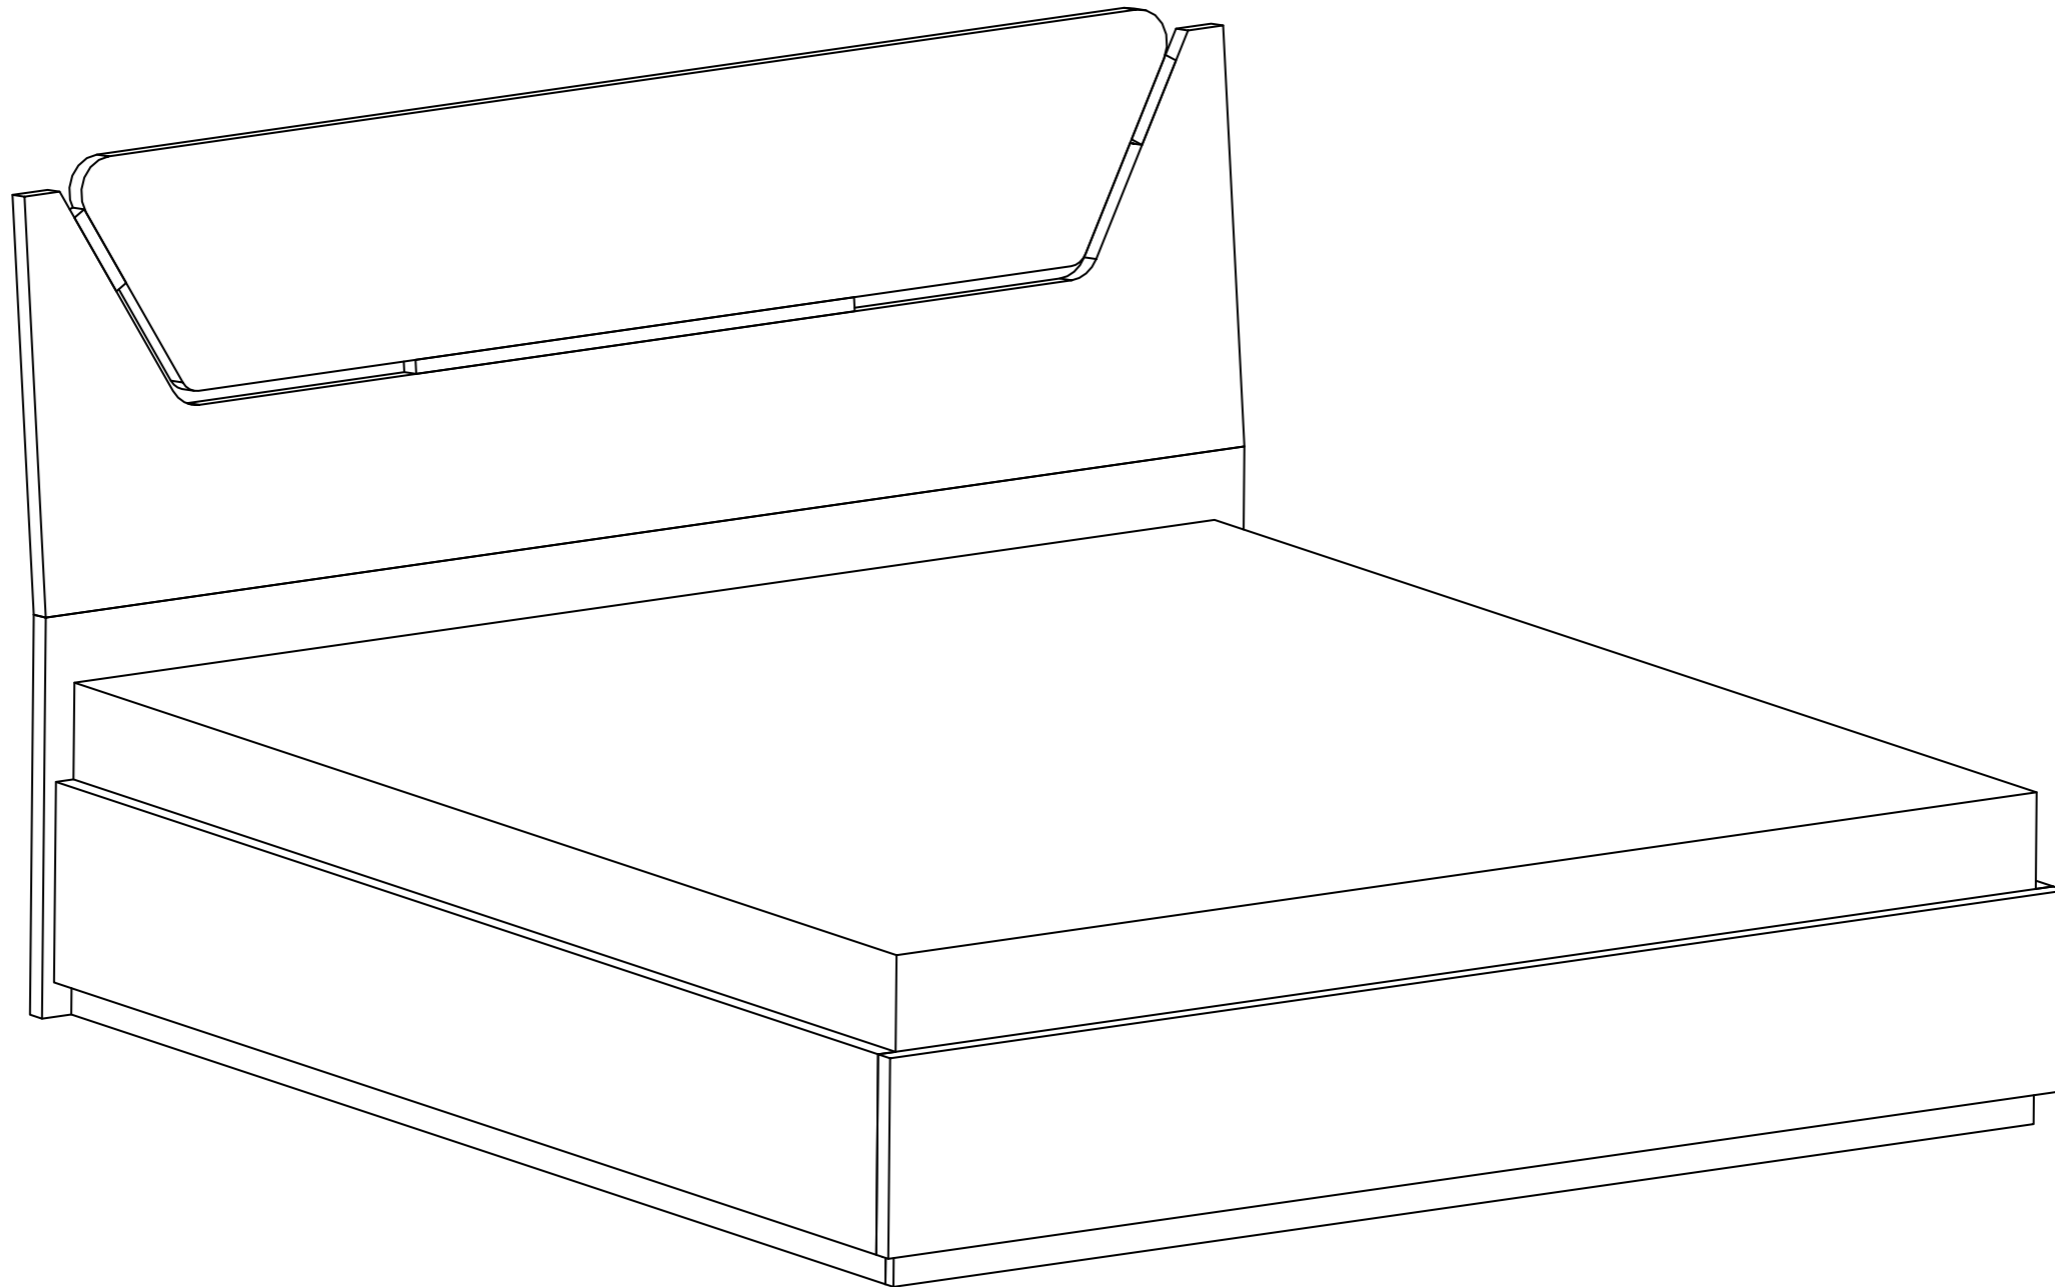

TOMASELLA

C L A S S

ISTRUZIONI DI MONTAGGIO **VULCANO**

LETTO

ASSEMBLY INSTRUCTIONS **VULCANO**

BED

n°8

n°8

Ø16X24

n°8

ØM10

n°8

ØM8

n°12

Ø12X40

n°9

n°18

Ø3.5X15

n°24

Ø3.5X20

TOMASELLA

C L A S S

ISTRUZIONI DI MONTAGGIO VULCANO

COMODINO