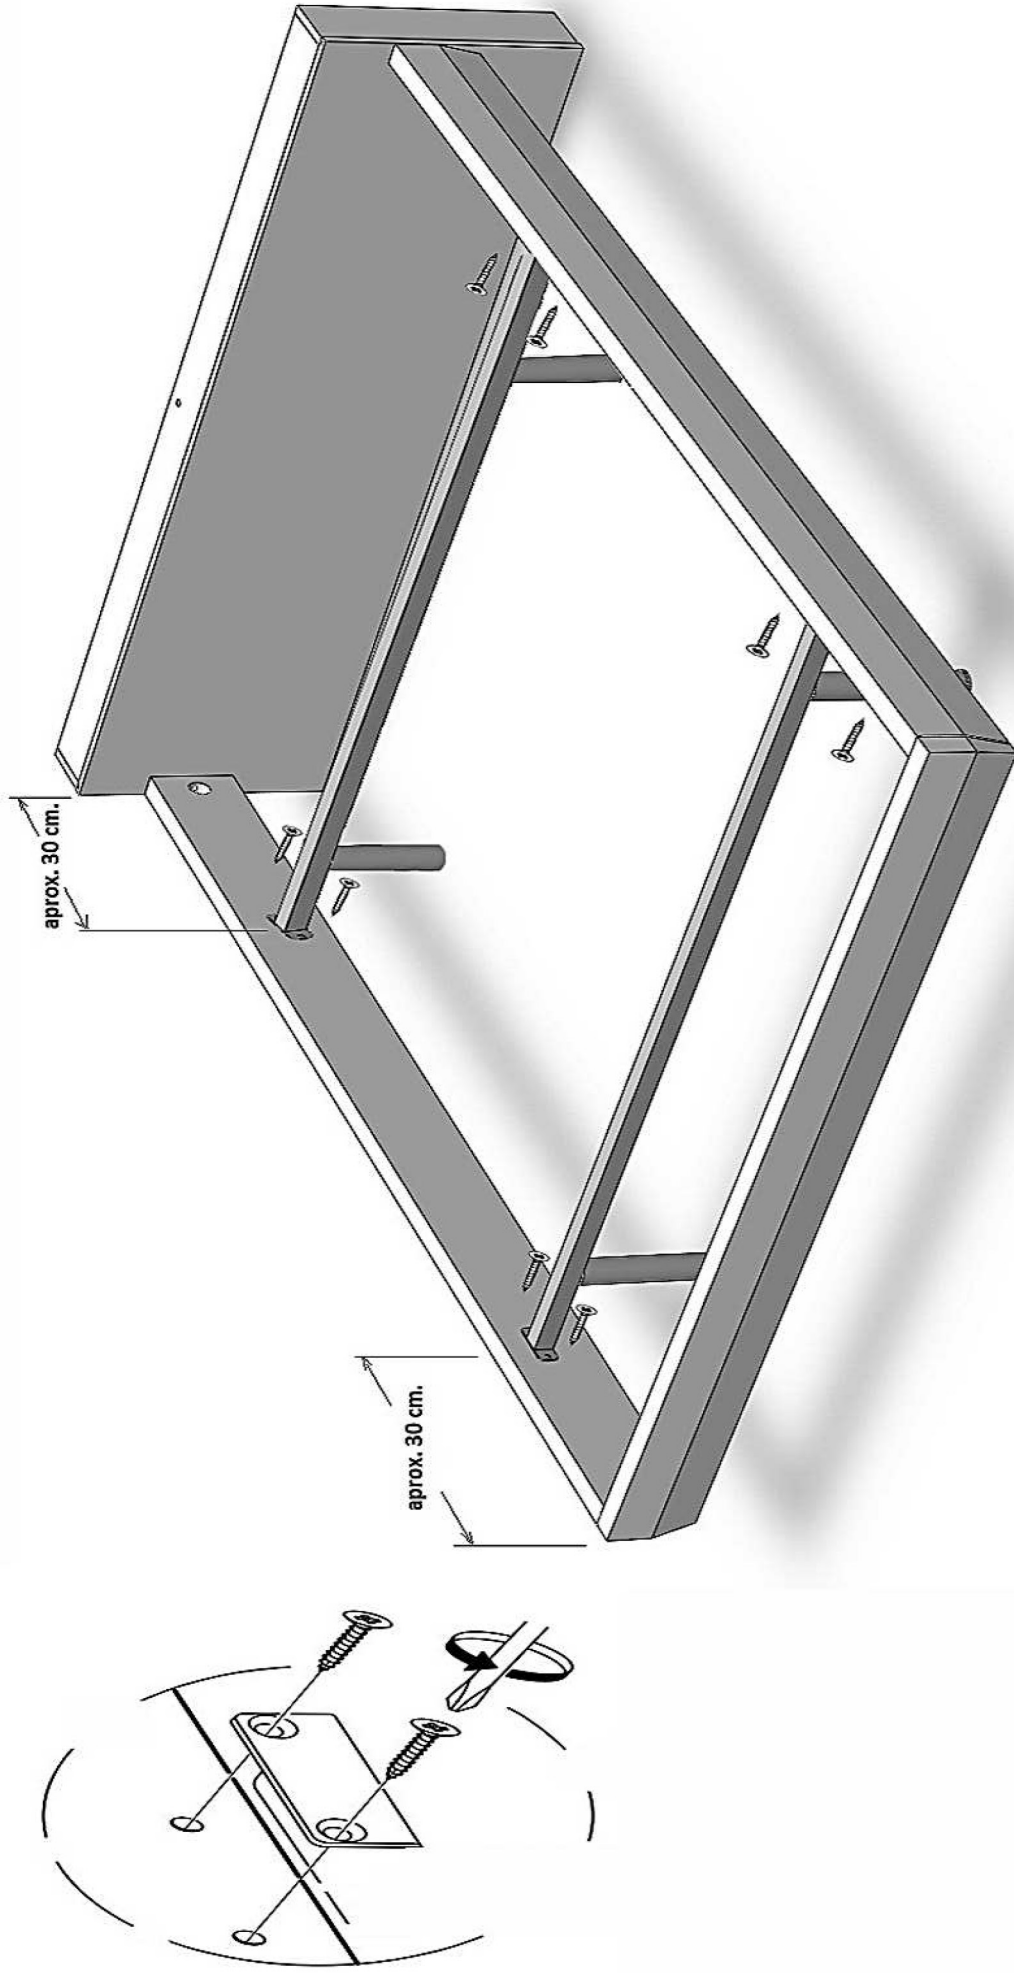

BAÑERA VOLADA / BED FRAME VOLADA

www.esf.cc

Para medidas de colchon FS, QS o 160
For mattress measures FS, QS or 160

Para medidas de colchón 180 o KS
For mattress measures 180 or KS

BAÑERA NIGHT

BED FRAME NIGHT FS-QS-135cm-150cm

BAÑERA NIGHT

BED FRAME NIGHT FS-QS-135cm-150cm

BAÑERA NIGHT

BED FRAME NIGHT FS-QS-135cm-150cm

CABEZAL 600 TAPIZADO

600 HEADBOARD UPHOLSTER

www.esf.cc

mobiliario

ALWAYS CONNECT

- RED WITH RED
- BLACK WITH BLACK

MESITA RECTA
STRAIGHT NIGHT STAND