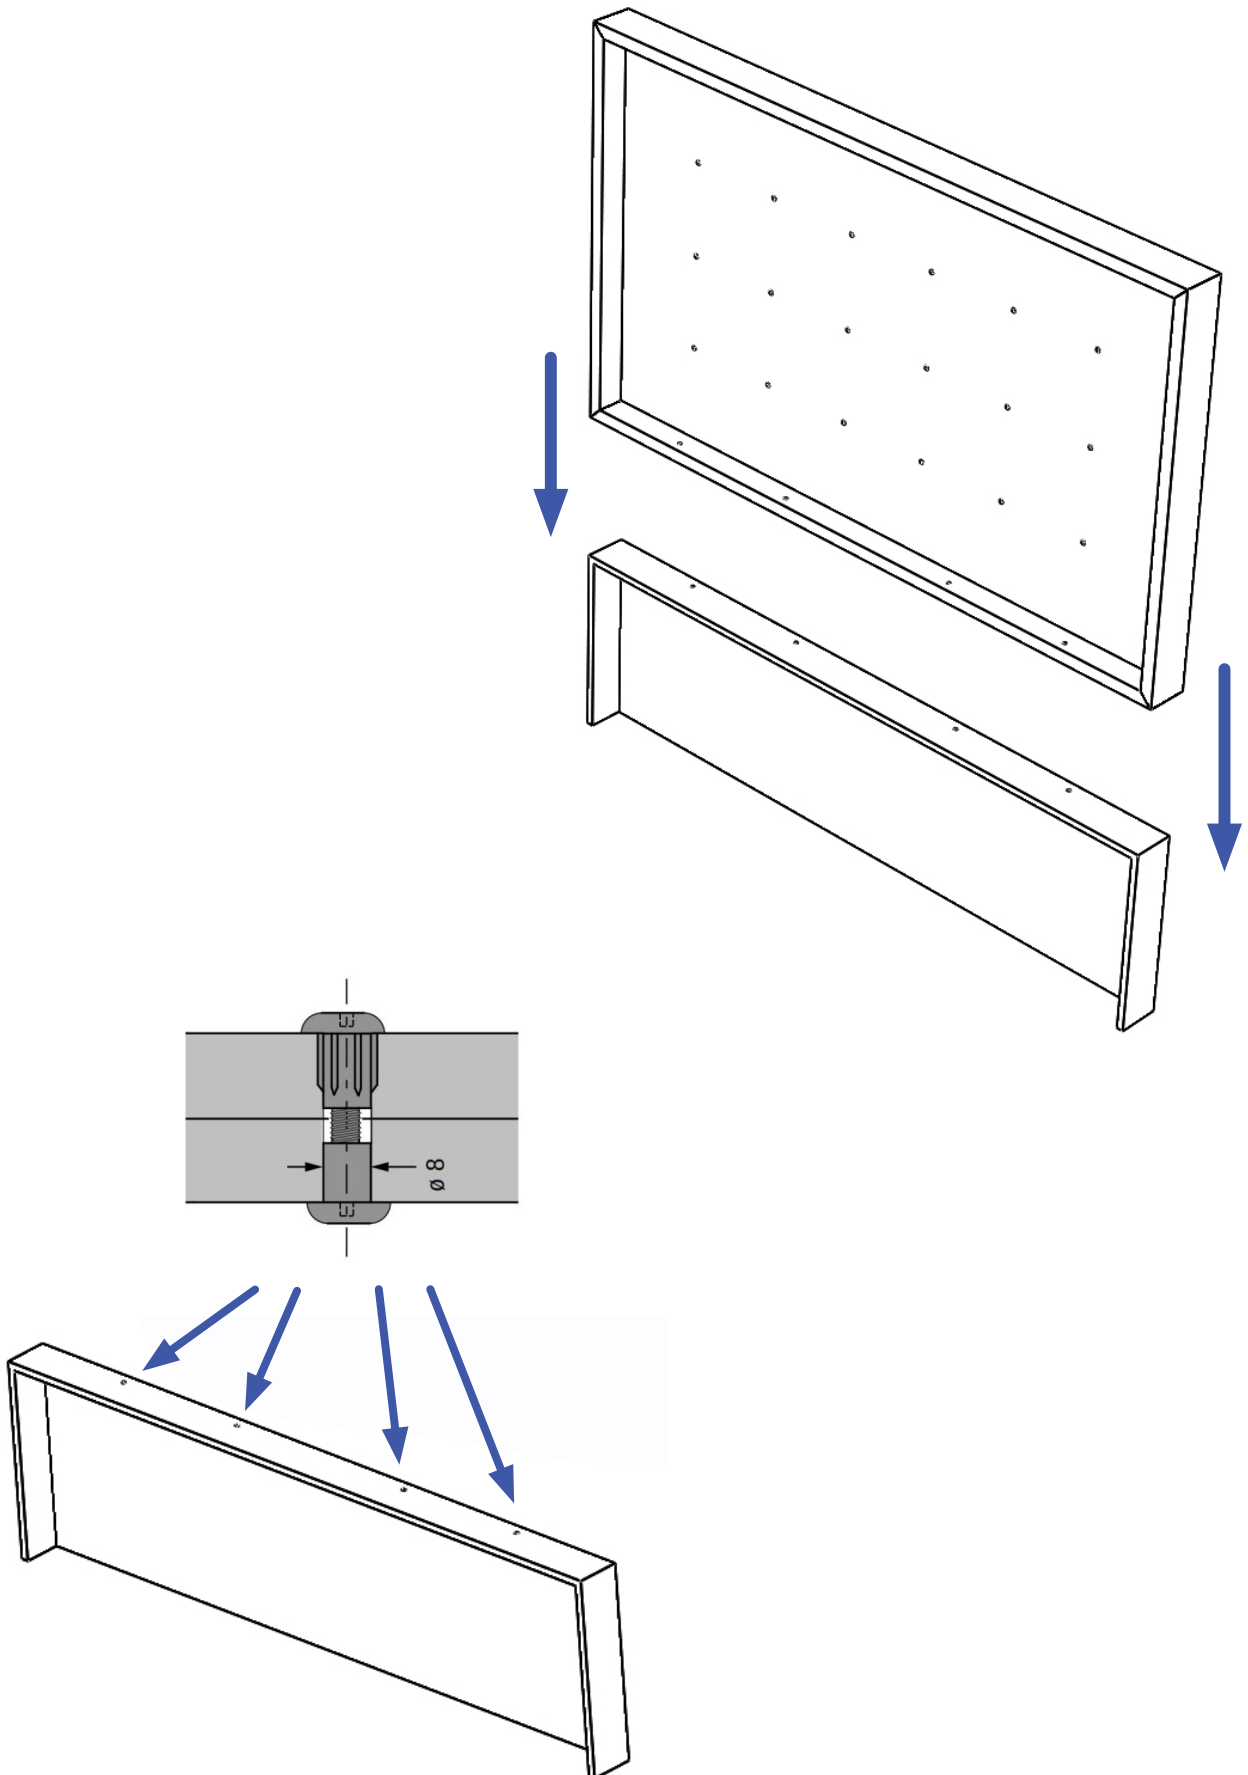

CABEZAL 600
600 HEADBOARD UPHOLSTER