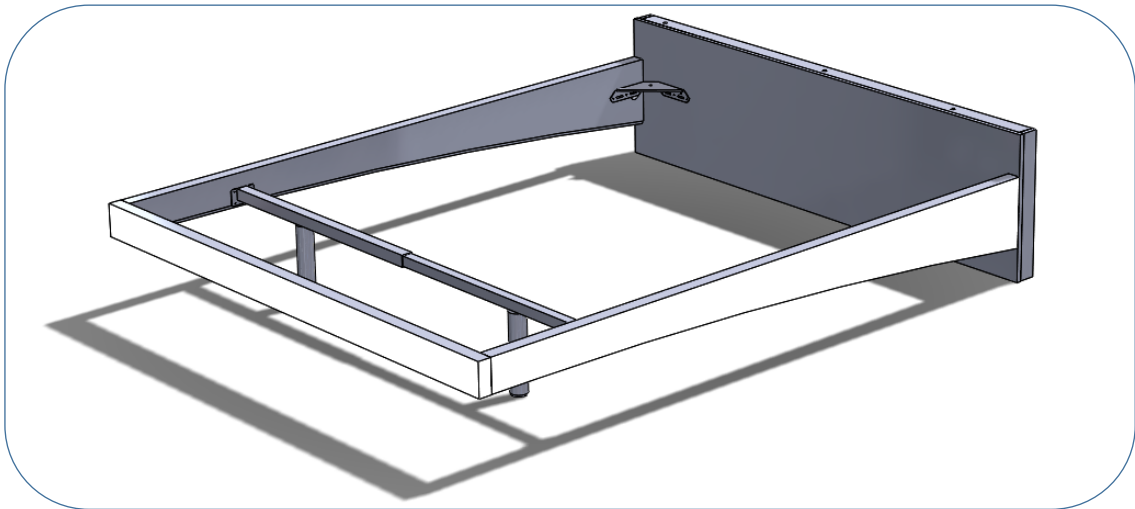

BAÑERA VOLADA / BED FRAME VOLADA

www.esf.cc

Para medidas de colchon FS, QS o 160
For mattress measures FS, QS or 160

Para medidas de colchón 180 o KS
For mattress measures 180 or KS

BAÑERA NIGHT

BED FRAME NIGHT FS-QS-135cm-150cm

BAÑERA NIGHT

BED FRAME NIGHT FS-QS-135cm-150cm

BAÑERA NIGHT

BED FRAME NIGHT FS-QS-135cm-150cm

CABEZAL 600 TAPIZADO

600 HEADBOARD UPHOLSTER

www.esf.cc

mobiliario