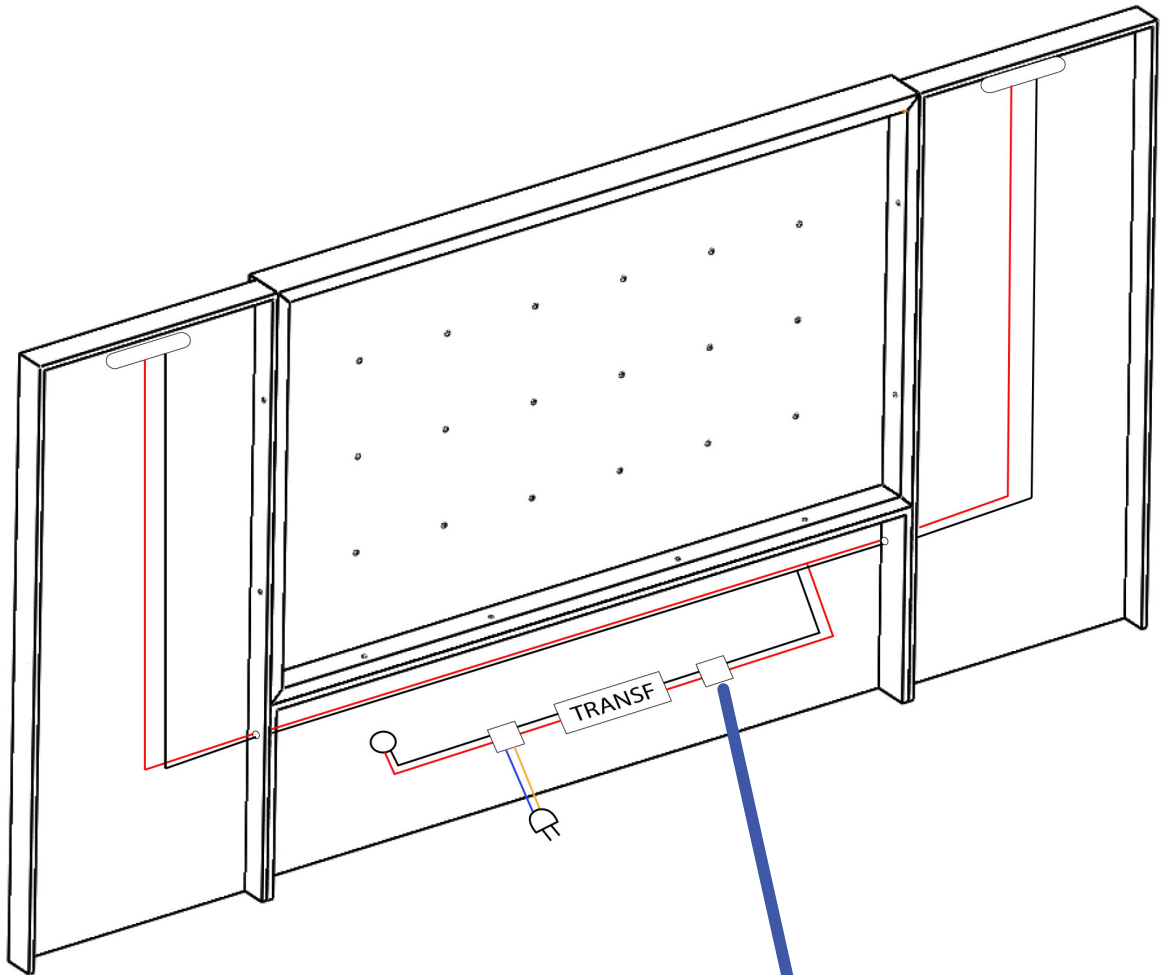

ALWAYS CONNECT

- RED WITH RED
- BLACK WITH BLACK