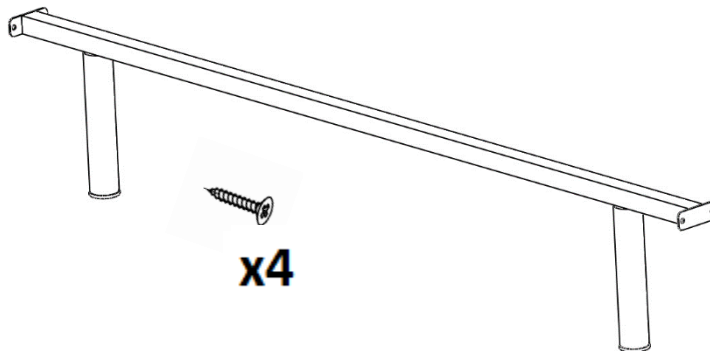

x4

x4

x8

x2

x8