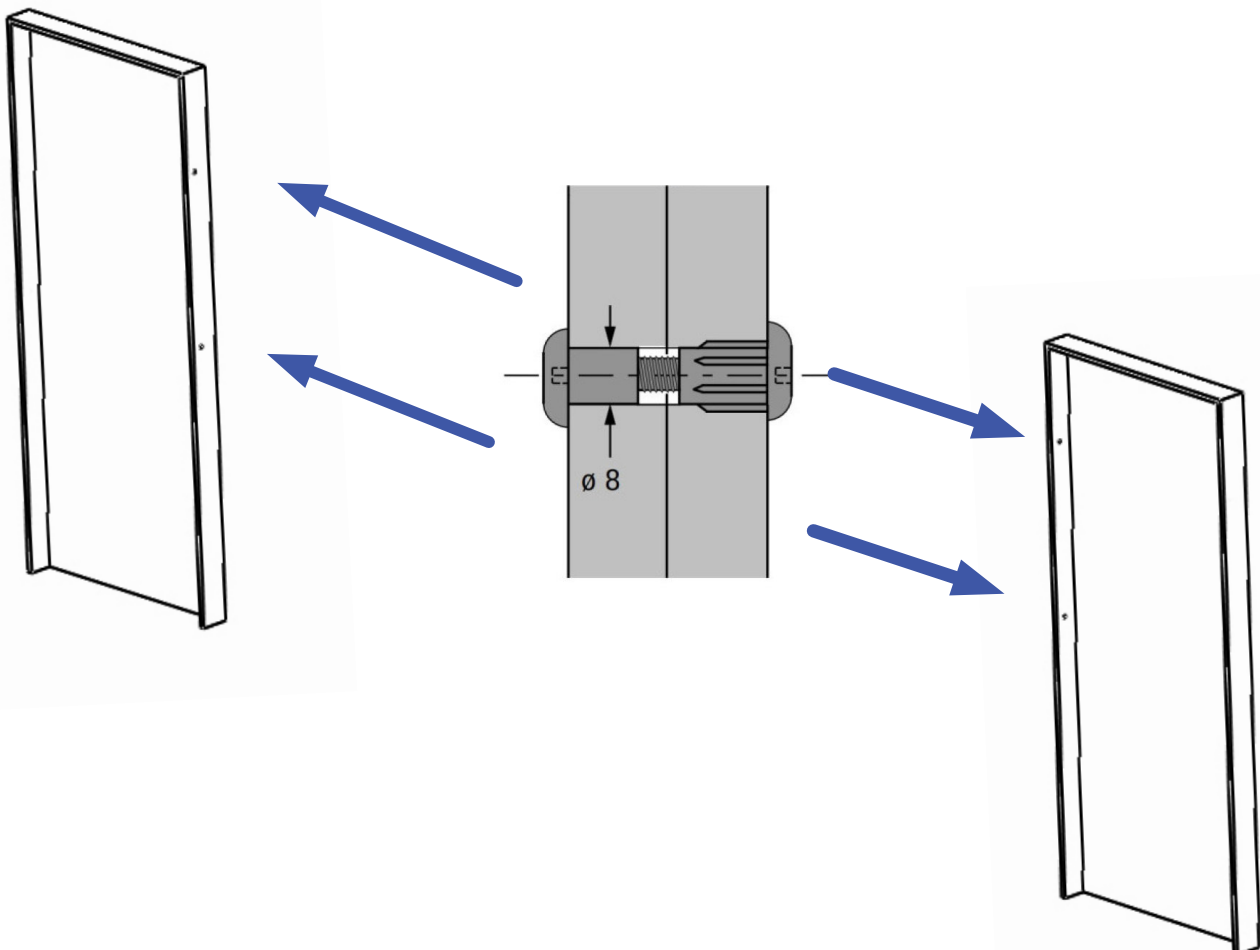

CABEZAL 600 600 HEADBOARD UPHOLSTER