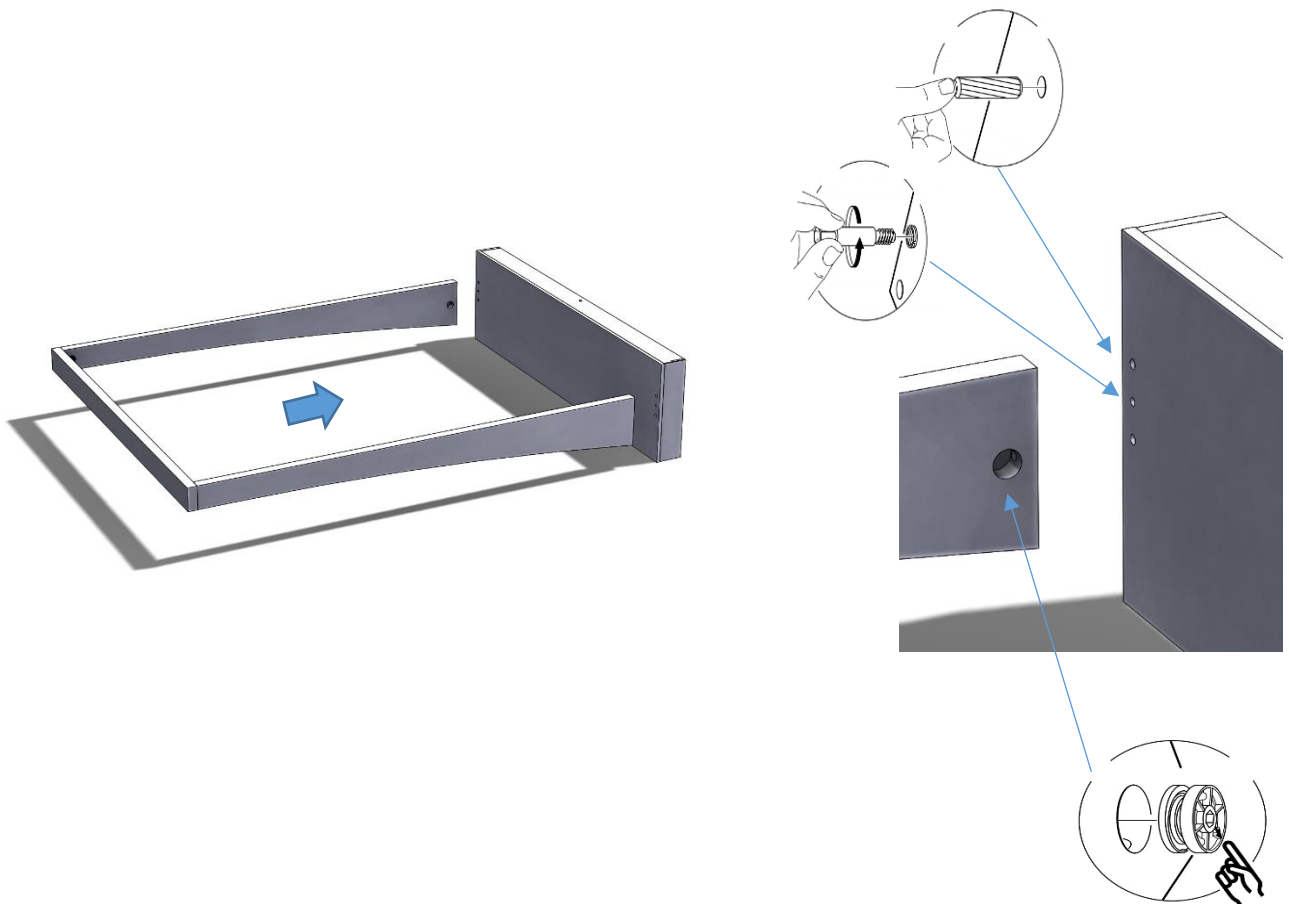

BAÑERA VOLADA / BED FRAME VOLADA

www.esf.cc

Para medidas de colchon FS, QS o 160
For mattress measures FS, QS or 160

Para medidas de colchón 180 o KS
For mattress measures 180 or KS

BAÑERA NIGHT

BED FRAME NIGHT FS-QS-135cm-150cm

BAÑERA NIGHT

BED FRAME NIGHT FS-QS-135cm-150cm

BAÑERA NIGHT

BED FRAME NIGHT FS-QS-135cm-150cm

CABEZAL 600 TAPIZADO

600 HEADBOARD UPHOLSTER

www.esf.cc

mobiliario