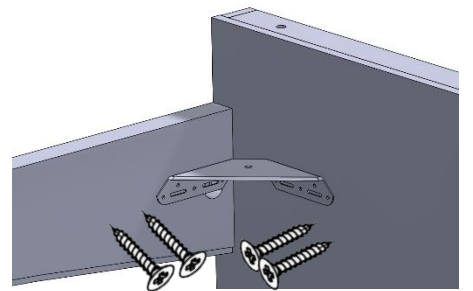

BAÑERA NIGHT

BED FRAME NIGHT FS-QS-135cm-150cm