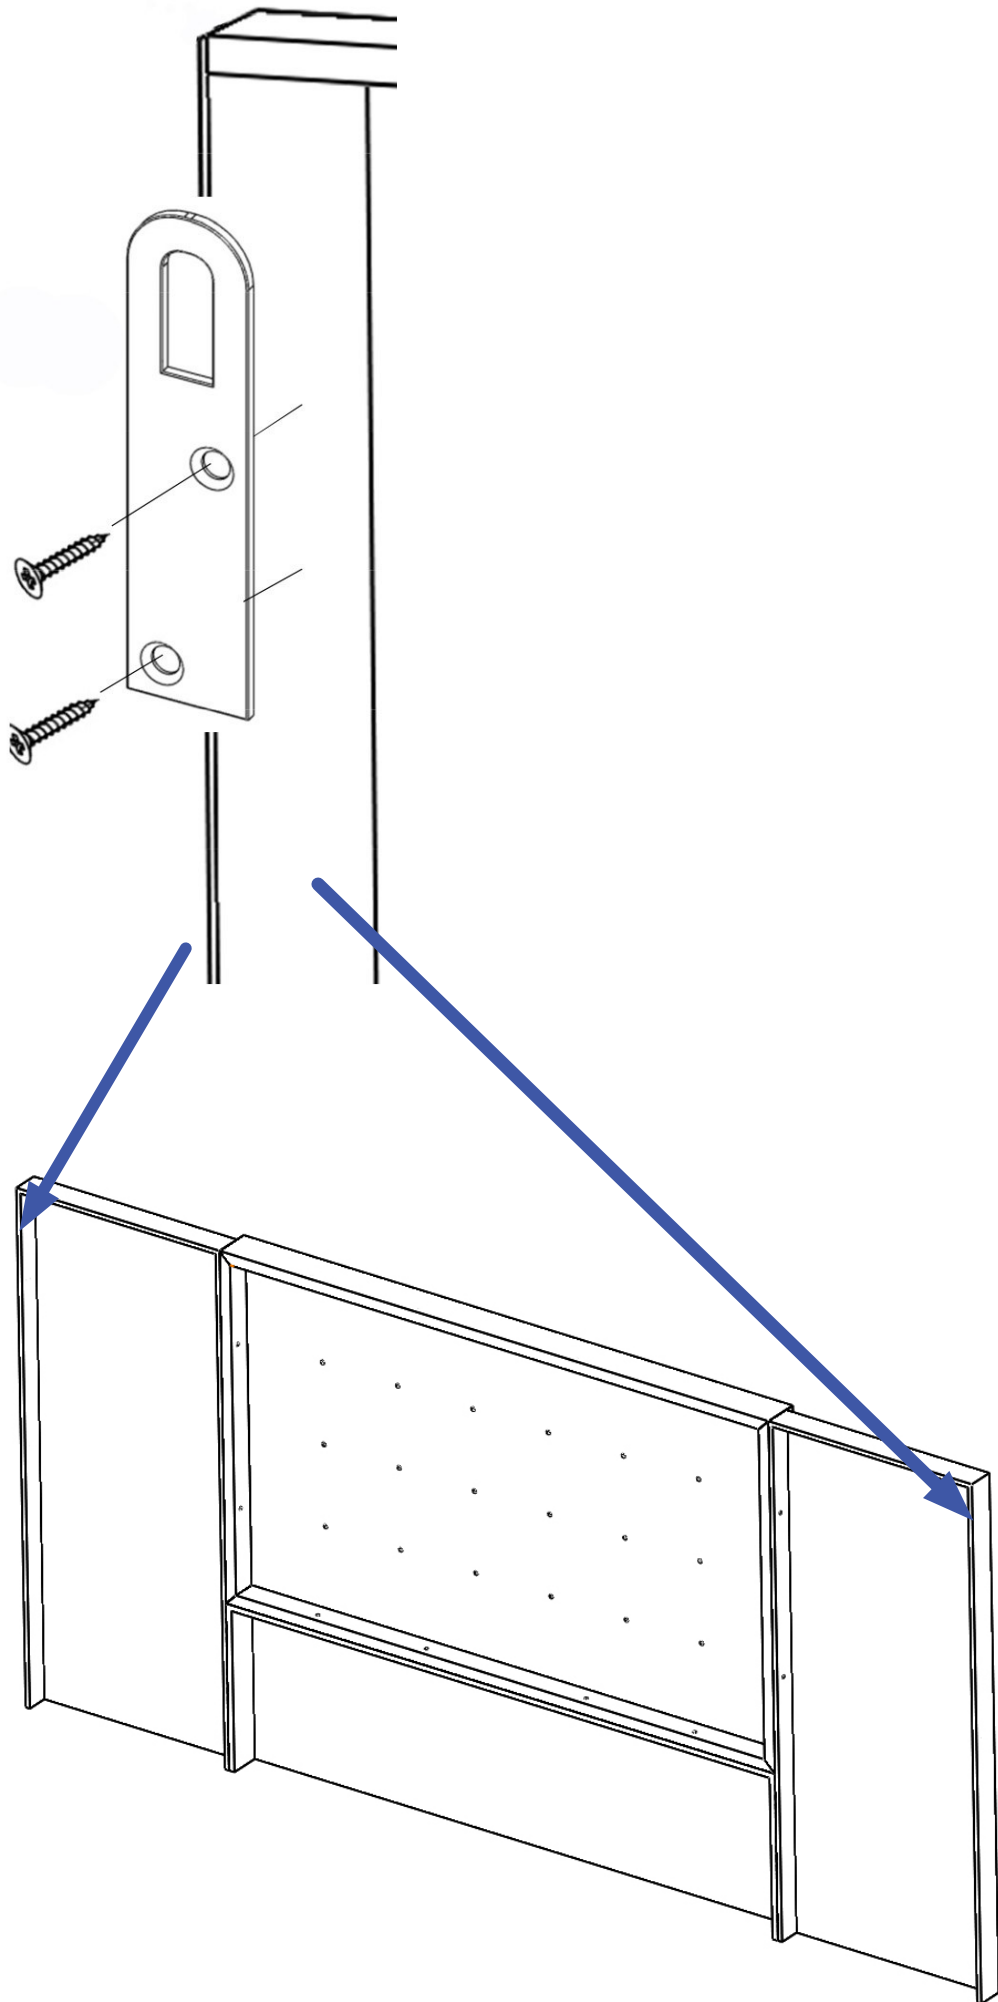

BAÑERA VOLADA / BED FRAME VOLADA

www.esf.cc

Para medidas de colchon FS, QS o 160
For mattress measures FS, QS or 160

Para medidas de colchón 180 o KS
For mattress measures 180 or KS

BAÑERA NIGHT

BED FRAME NIGHT FS-QS-135cm-150cm

BAÑERA NIGHT

BED FRAME NIGHT FS-QS-135cm-150cm

BAÑERA NIGHT

BED FRAME NIGHT FS-QS-135cm-150cm

CABEZAL 600 TAPIZADO

600 HEADBOARD UPHOLSTER

www.esf.cc

mobiliario

ALWAYS CONNECT

- RED WITH RED
- BLACK WITH BLACK

MESITA RECTA
STRAIGHT NIGHT STAND