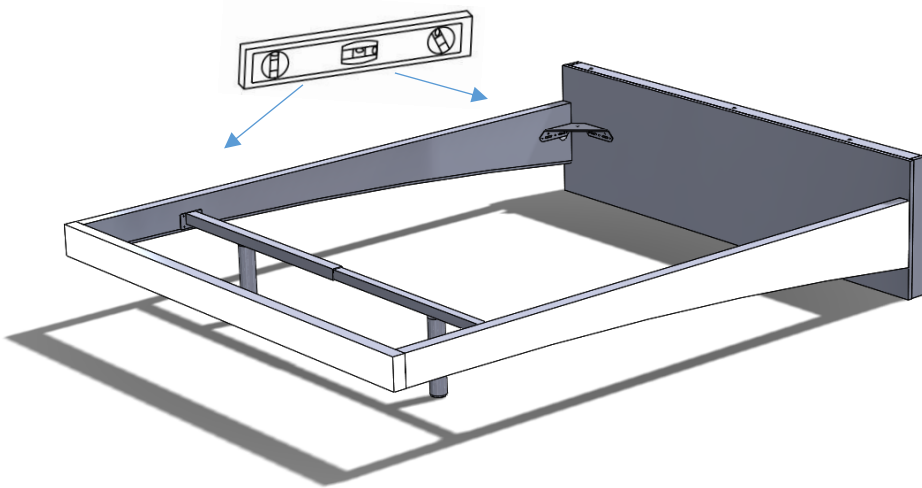

BAÑERA VOLADA / BED FRAME VOLADA

www.esf.cc

Para medidas de colchon FS, QS o 160
For mattress measures FS, QS or 160

Para medidas de colchón 180 o KS
For mattress measures 180 or KS

BAÑERA NIGHT

BED FRAME NIGHT FS-QS-135cm-150cm

BAÑERA NIGHT

BED FRAME NIGHT FS-QS-135cm-150cm

BAÑERA NIGHT

BED FRAME NIGHT FS-QS-135cm-150cm

CABEZAL 600 TAPIZADO

600 HEADBOARD UPHOLSTER

www.esf.cc

mobiliario