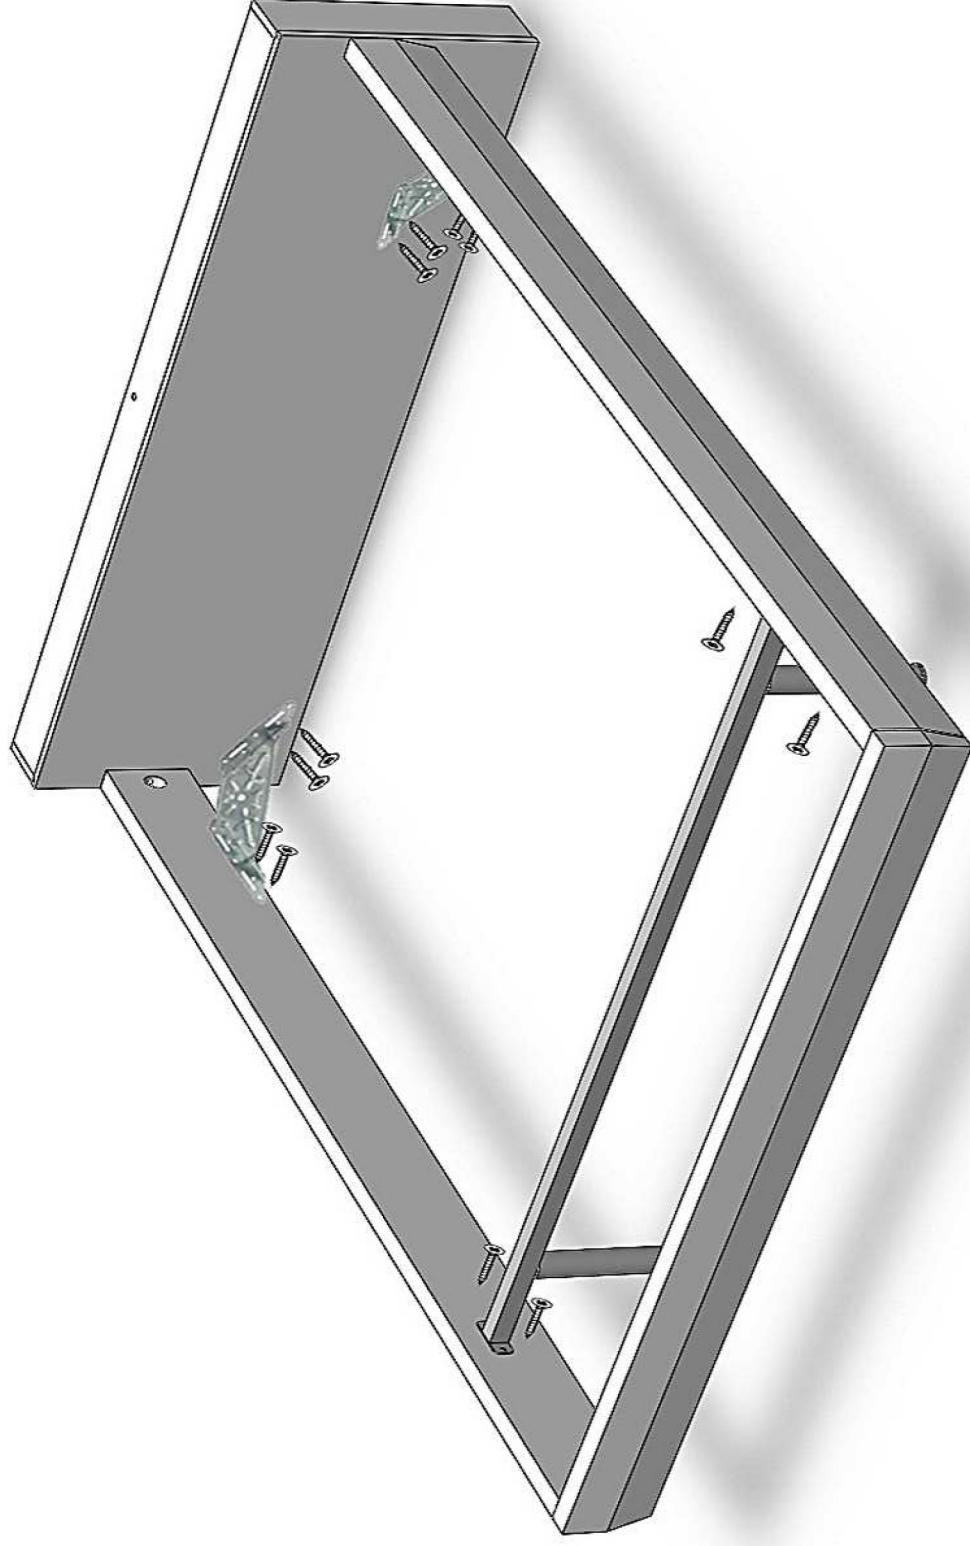

BAÑERA VOLADA / BED FRAME VOLADA

www.esf.cc

Para medidas de colchon FS, QS o 160
For mattress measures FS, QS or 160

Para medidas de colchón 180 o KS
For mattress measures 180 or KS

BAÑERA NIGHT

BED FRAME NIGHT FS-QS-135cm-150cm

BAÑERA NIGHT

BED FRAME NIGHT FS-QS-135cm-150cm

BAÑERA NIGHT

BED FRAME NIGHT FS-QS-135cm-150cm

CABEZAL 600 TAPIZADO

600 HEADBOARD UPHOLSTER

www.esf.cc

mobiliario

ALWAYS CONNECT

- RED WITH RED
- BLACK WITH BLACK

MESITA RECTA
STRAIGHT NIGHT STAND