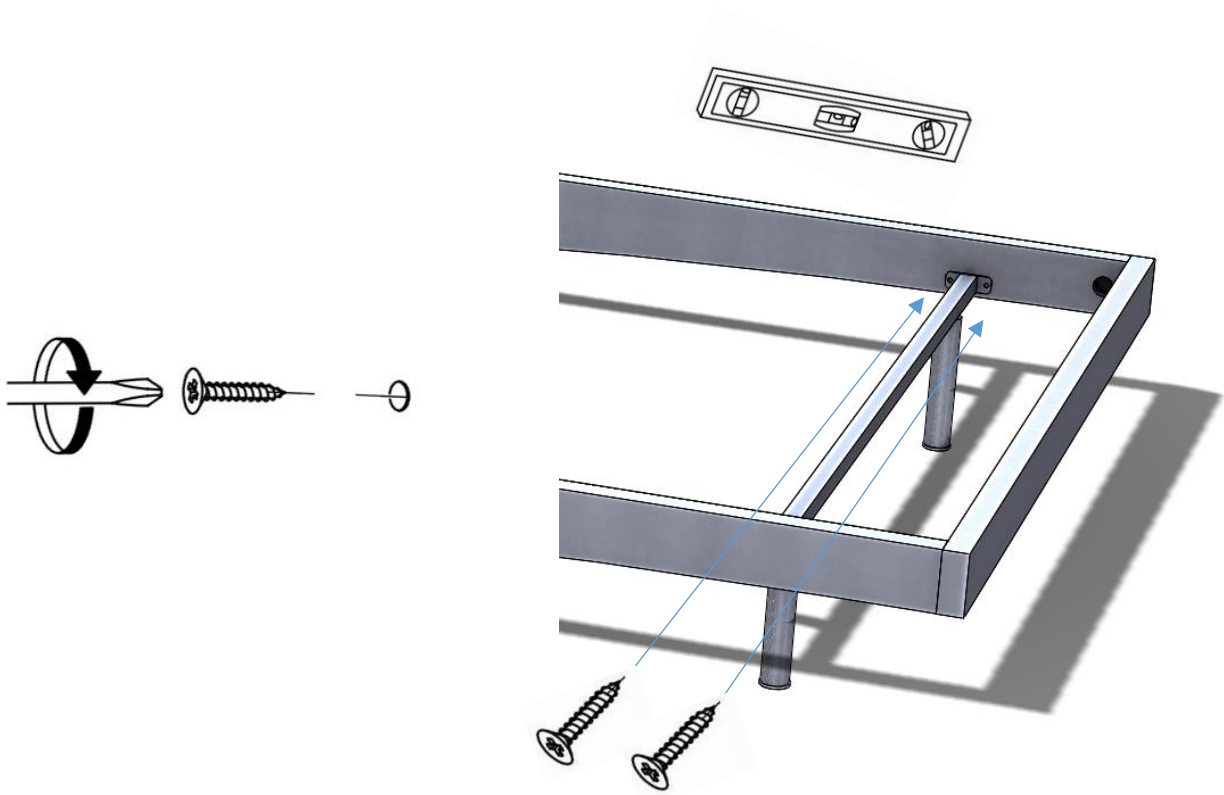

BAÑERA VOLADA / BED FRAME VOLADA

www.esf.cc

Para medidas de colchon FS, QS o 160
For mattress measures FS, QS or 160

Para medidas de colchón 180 o KS
For mattress measures 180 or KS

BAÑERA NIGHT

BED FRAME NIGHT FS-QS-135cm-150cm

BAÑERA NIGHT

BED FRAME NIGHT FS-QS-135cm-150cm

BAÑERA NIGHT

BED FRAME NIGHT FS-QS-135cm-150cm

CABEZAL 600 TAPIZADO

600 HEADBOARD UPHOLSTER

www.esf.cc

mobiliario