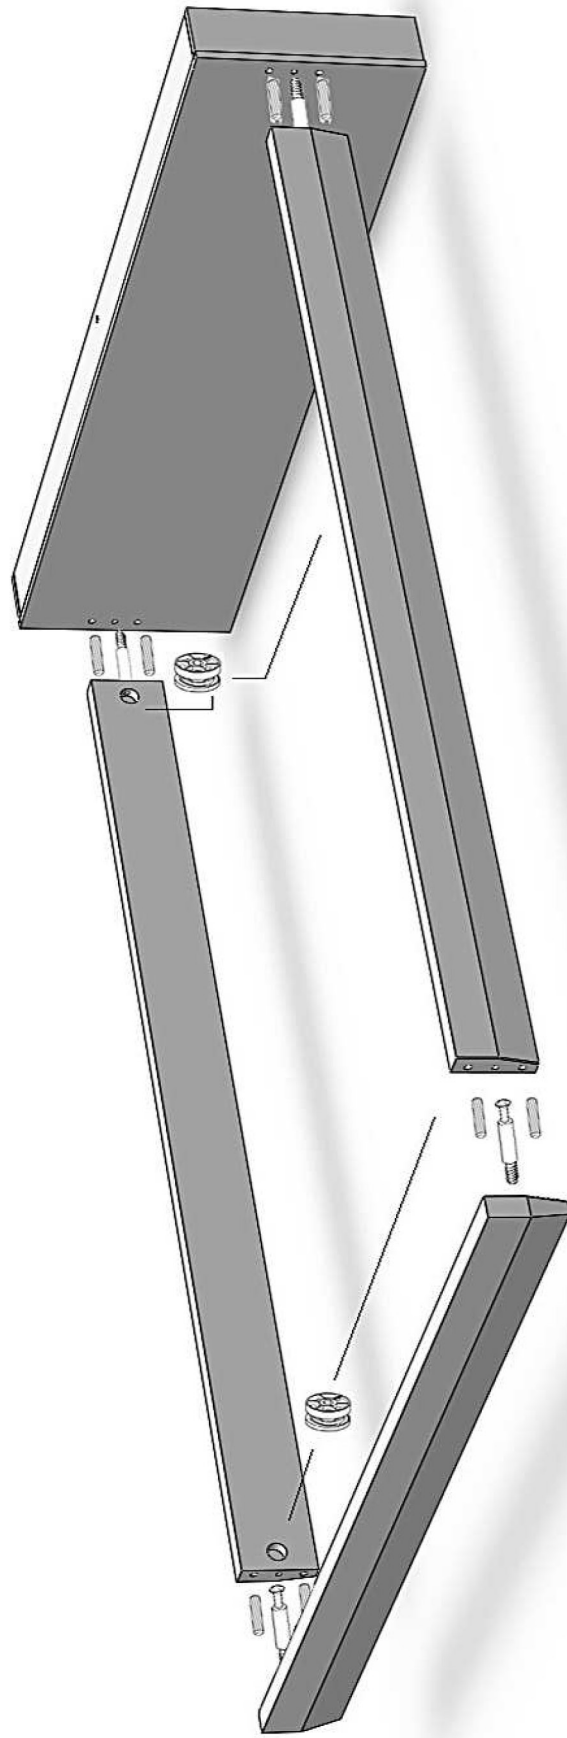

BAÑERA VOLADA / BED FRAME VOLADA

www.esf.cc

Para medidas de colchon FS, QS o 160
For mattress measures FS, QS or 160

Para medidas de colchón 180 o KS
For mattress measures 180 or KS

BAÑERA NIGHT

BED FRAME NIGHT FS-QS-135cm-150cm

BAÑERA NIGHT

BED FRAME NIGHT FS-QS-135cm-150cm

BAÑERA NIGHT

BED FRAME NIGHT FS-QS-135cm-150cm

CABEZAL 600 TAPIZADO

600 HEADBOARD UPHOLSTER

www.esf.cc

mobiliario

ALWAYS CONNECT

- RED WITH RED
- BLACK WITH BLACK

MESITA RECTA
STRAIGHT NIGHT STAND