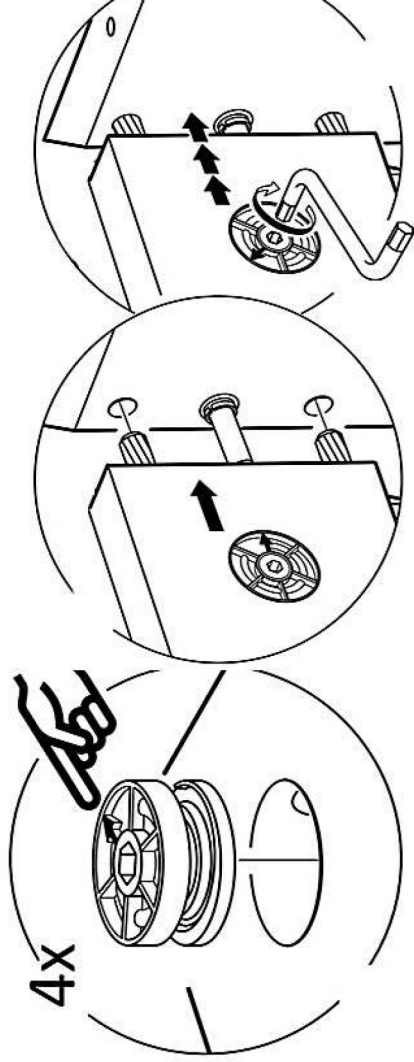

BAÑERA VOLADA / BED FRAME VOLADA

www.esf.cc

Para medidas de colchon FS, QS o 160
For mattress measures FS, QS or 160

Para medidas de colchón 180 o KS
For mattress measures 180 or KS

BAÑERA NIGHT

BED FRAME NIGHT FS-QS-135cm-150cm