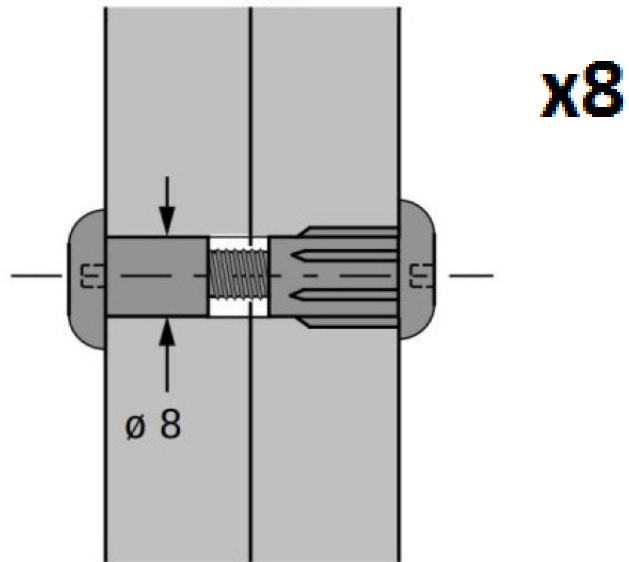

CABEZAL 600 TAPIZADO

600 HEADBOARD UPHOLSTER