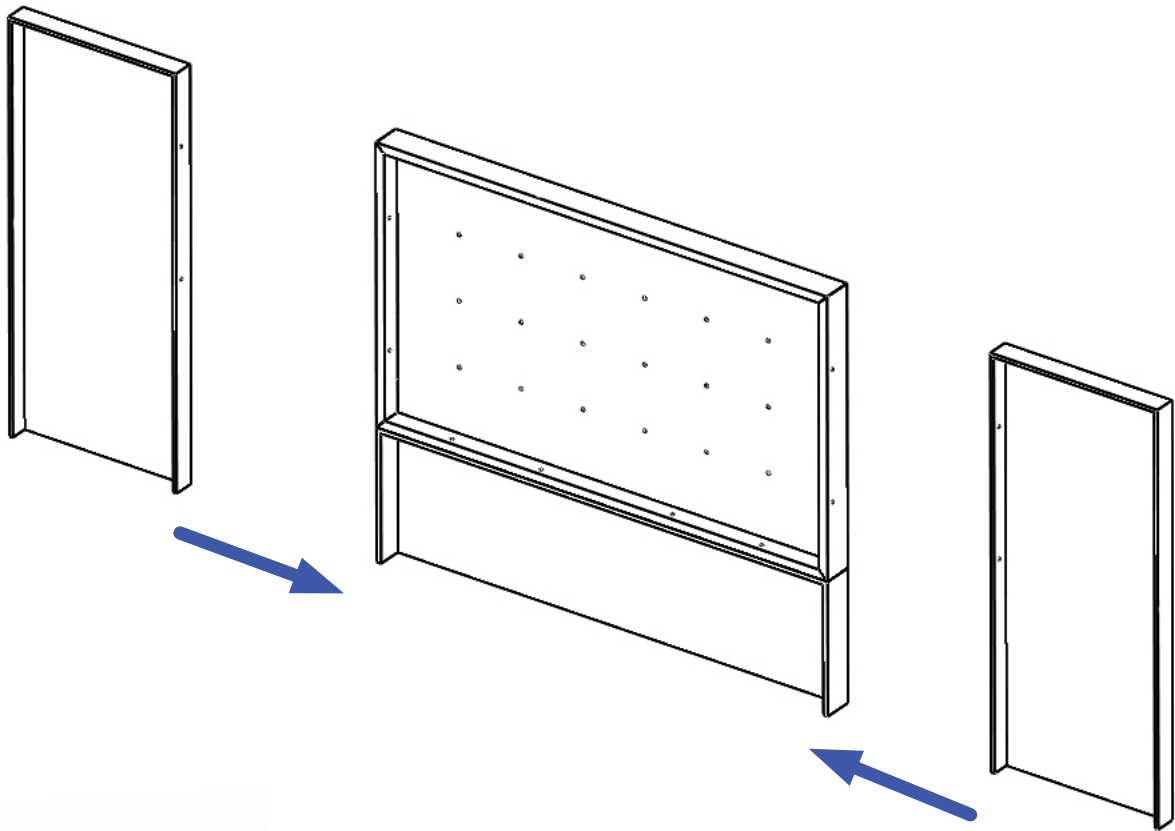

CABEZAL 600 600 HEADBOARD UPHOLSTER