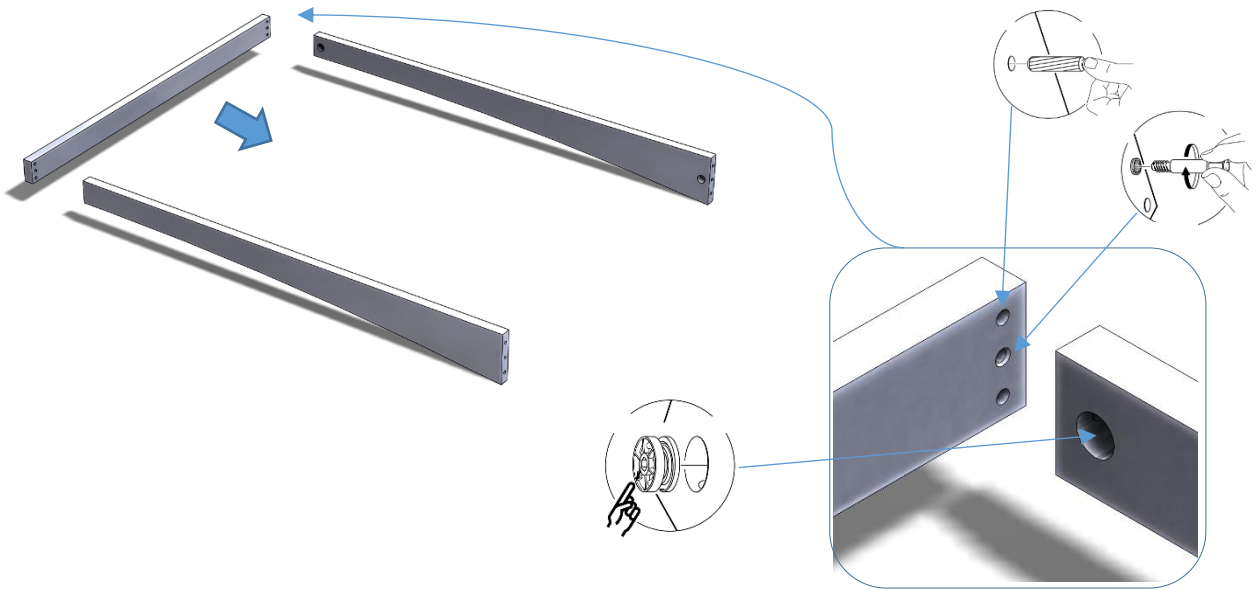

BAÑERA VOLADA / BED FRAME VOLADA

www.esf.cc

Para medidas de colchon FS, QS o 160
For mattress measures FS, QS or 160

Para medidas de colchón 180 o KS
For mattress measures 180 or KS

BAÑERA NIGHT

BED FRAME NIGHT FS-QS-135cm-150cm

BAÑERA NIGHT

BED FRAME NIGHT FS-QS-135cm-150cm

BAÑERA NIGHT

BED FRAME NIGHT FS-QS-135cm-150cm

CABEZAL 600 TAPIZADO

600 HEADBOARD UPHOLSTER

www.esf.cc

mobiliario