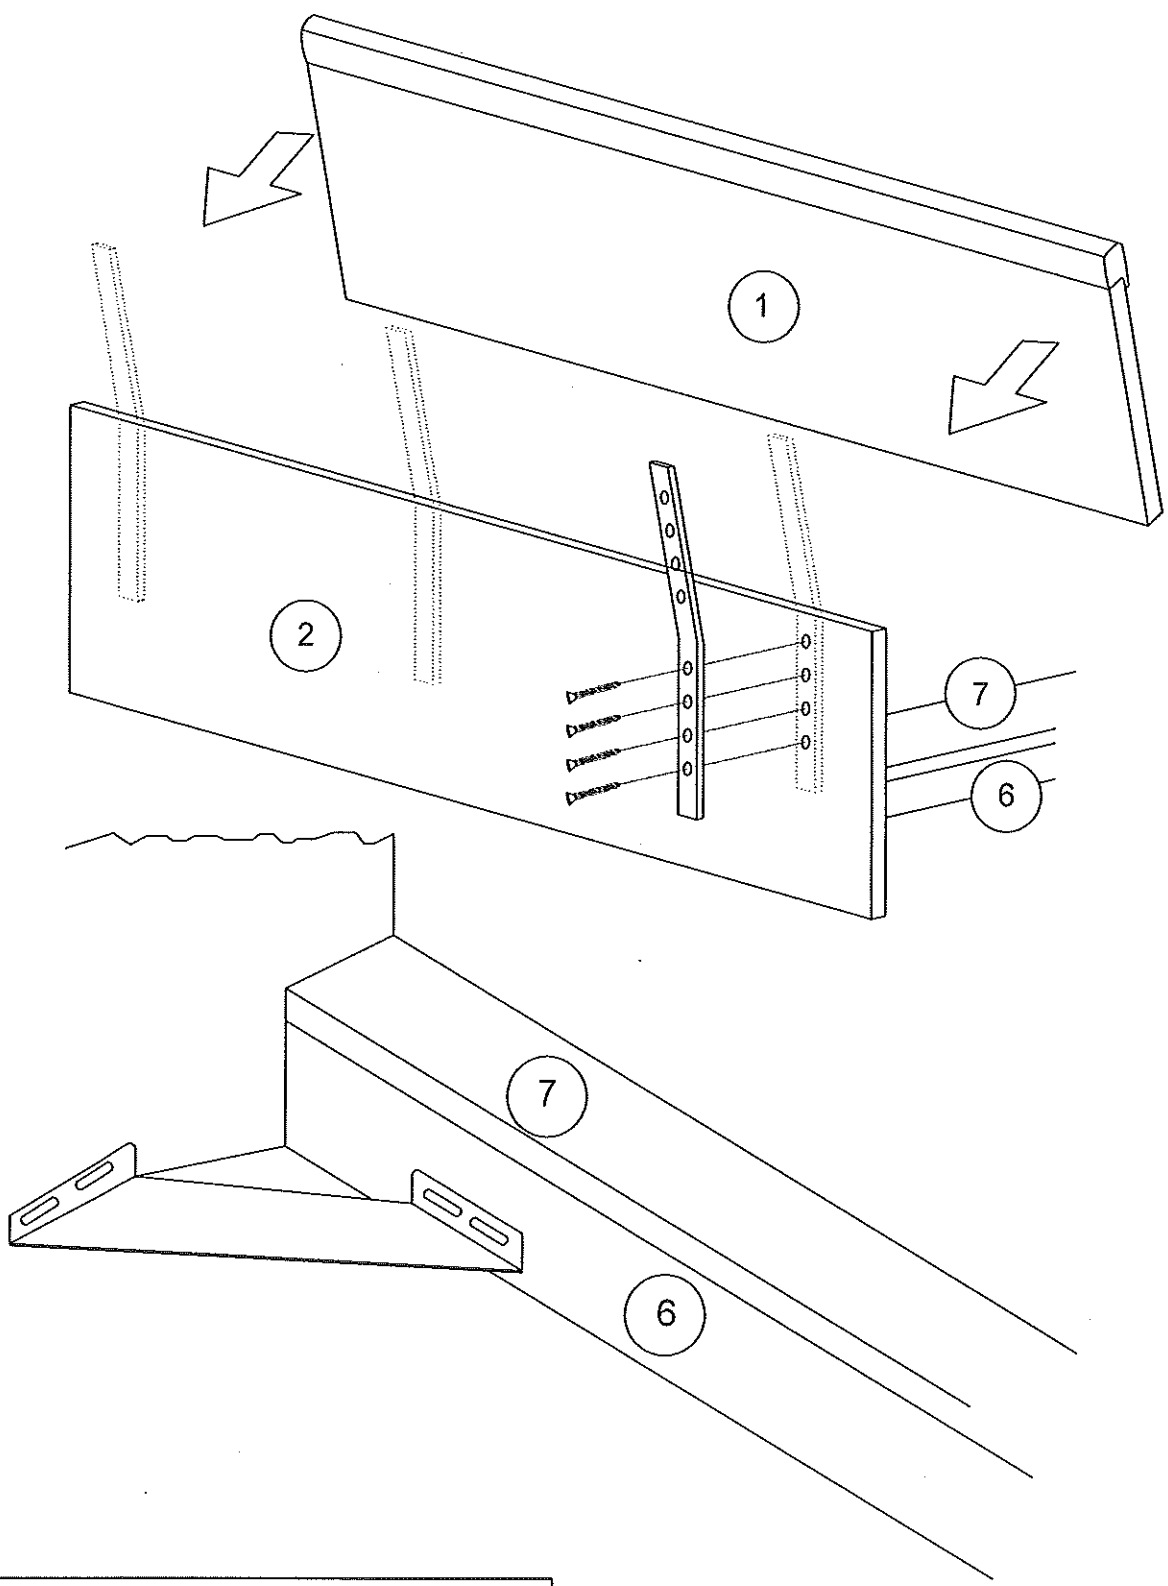

Quincaillerie Beschlage Hardware

SOTTOTESTIERA/TESTIERA

MOD. THESIS

NOTICE DE MONTAGE
ASSEMBLING INSTRUCTIONS
MANTAGEANLEITUNG
ISTRUZIONI DI MONTAGGIO

LETTO GEKO

Quincallerie Beschlage Hardware

CUSCINO IMBOTTITO

MOD. THESIS

NOTICE DE MONTAGE
ASSEMBLING INSTRUCTIONS
MANTAGEANLEITUNG
ISTRUZIONI DI MONTAGGIO

LETTO GEKO

Quincaillerie Beschlage Hardware

VITE TPS 6MAX36

Touch control device (to be used to switch on/off the lights)