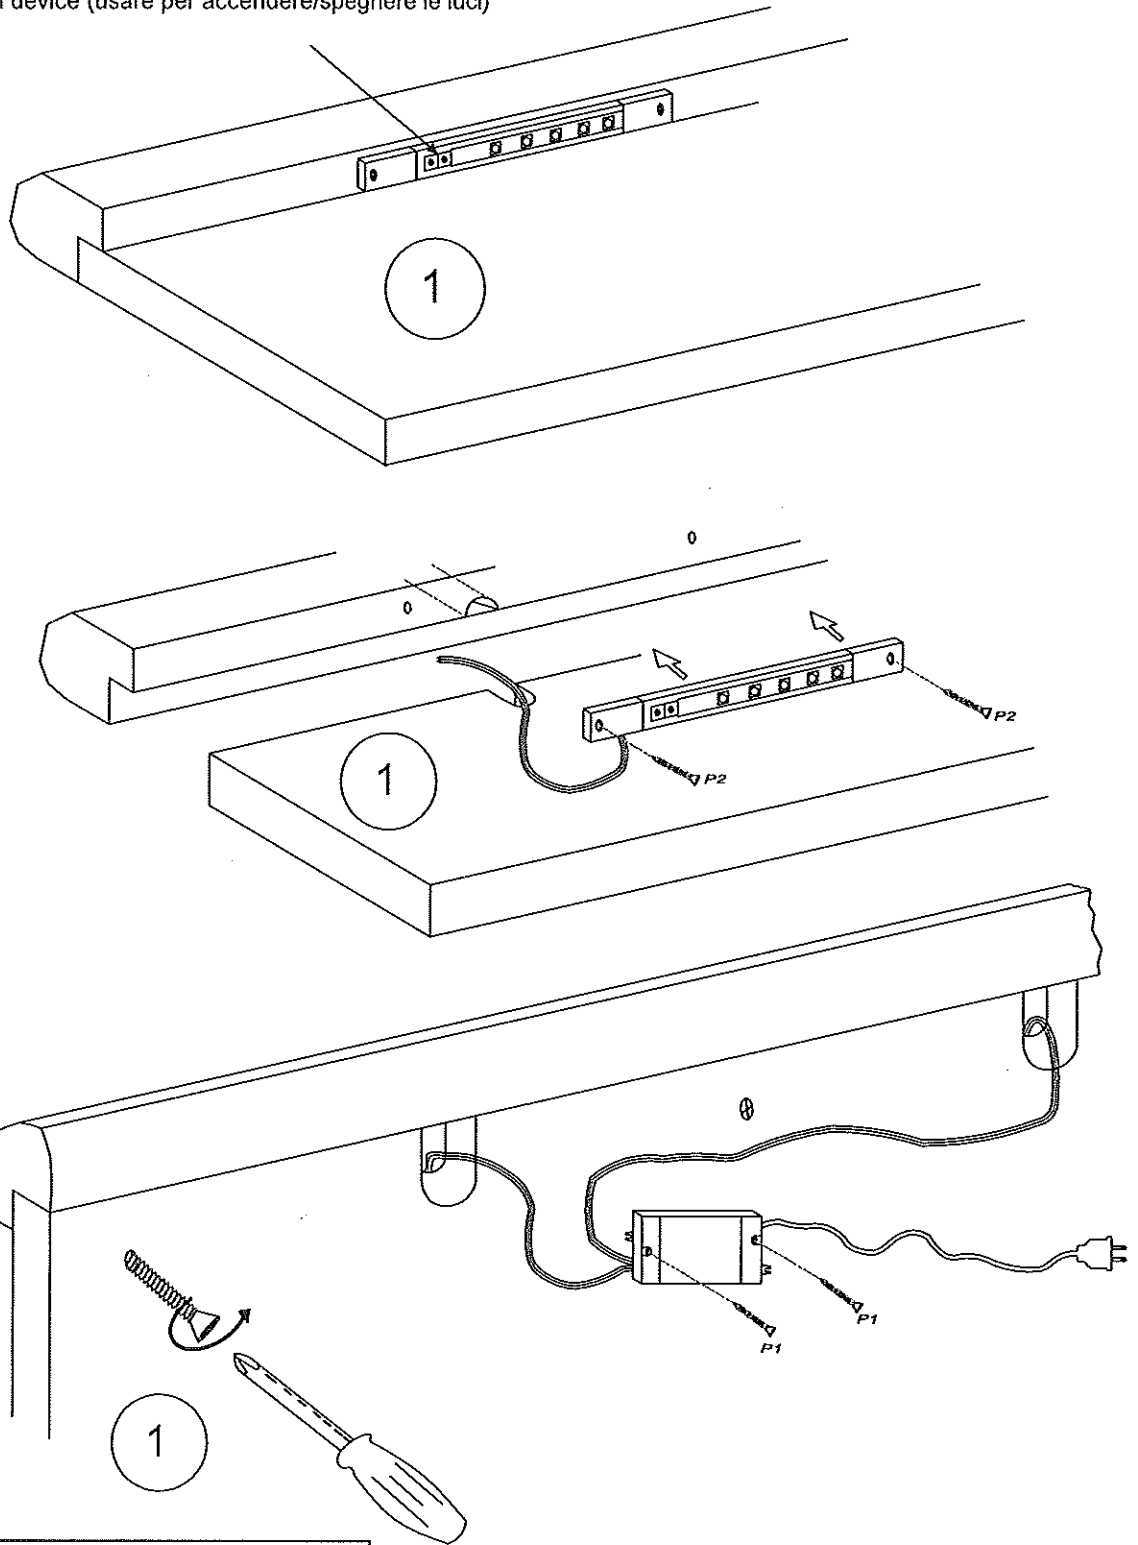

Quincaillerie Beschlage Hardware

SOTTOTESTIERA/TESTIERA

MOD. THESIS

NOTICE DE MONTAGE
ASSEMBLING INSTRUCTIONS
MANTAGEANLEITUNG
ISTRUZIONI DI MONTAGGIO

LETTO GEKO

Quincallerie Beschlage Hardware

CUSCINO IMBOTTITO

MOD. THESIS

NOTICE DE MONTAGE
ASSEMBLING INSTRUCTIONS
MANTAGEANLEITUNG
ISTRUZIONI DI MONTAGGIO

LETTO GEKO

Quincaillerie Beschlage Hardware

VITE TPS 6MAX36

Touch control device (to be used to switch on/off the lights)

Touch control device (À utiliser pour allumer/eteindre les spots)

Touch control device (usare per accendere/spegnere le luci)

Quincaillerie Beschlage Hardware

P1

P2

VITE TPS 3X25

VITE TPS 3X18