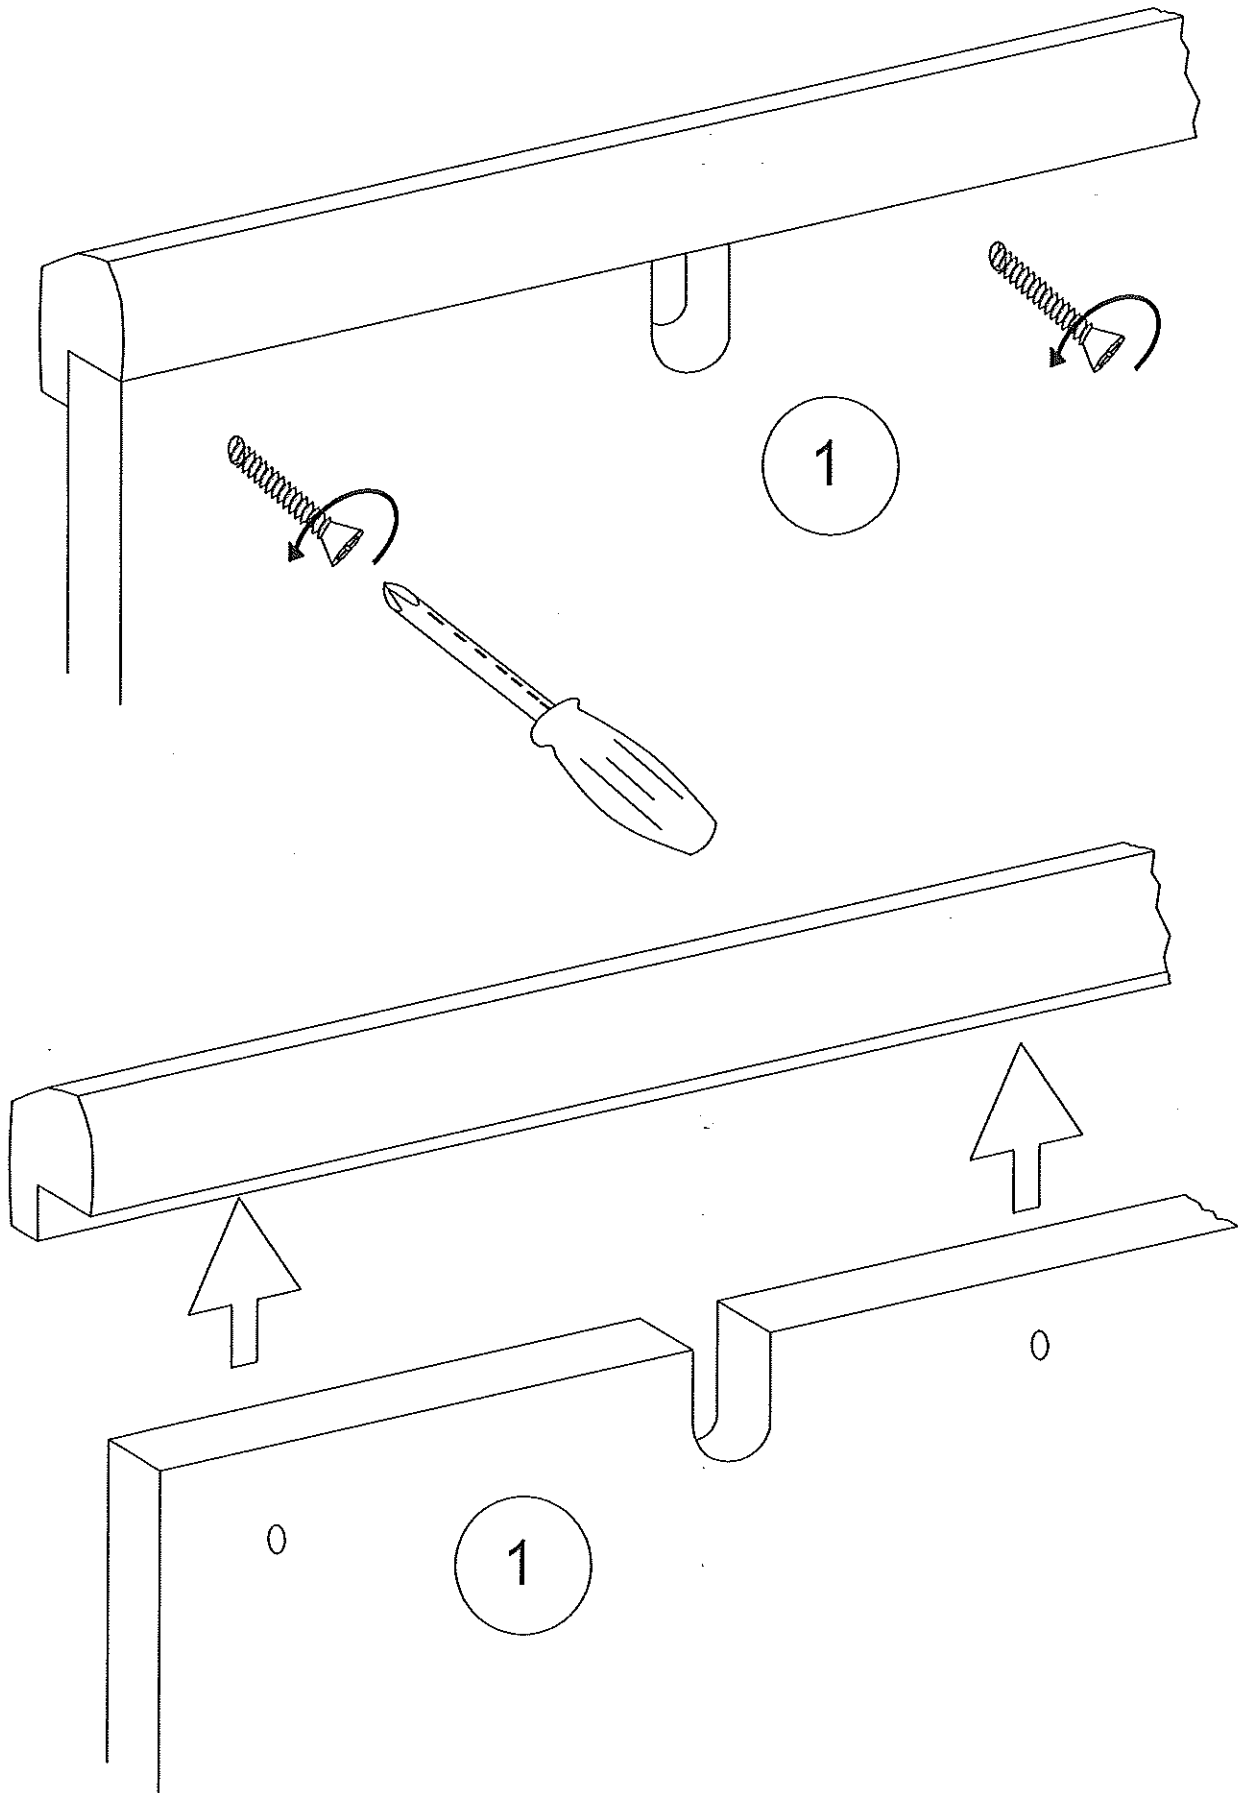

Quincaillerie Beschlage Hardware

SOTTOTESTIERA/TESTIERA

MOD. THESIS

NOTICE DE MONTAGE
ASSEMBLING INSTRUCTIONS
MANTAGEANLEITUNG
ISTRUZIONI DI MONTAGGIO

LETTO GEKO

Quincallerie Beschlage Hardware

CUSCINO IMBOTTITO

MOD. THESIS

NOTICE DE MONTAGE
ASSEMBLING INSTRUCTIONS
MANTAGEANLEITUNG
ISTRUZIONI DI MONTAGGIO

LETTO GEKO

Quincaillerie Beschlage Hardware

VITE TPS 6MAX36

Touch control device (to be used to switch on/off the lights)

Touch control device (À utiliser pour allumer/eteindre les spots)

Touch control device (usare per accendere/spegnere le luci)

Quincaillerie Beschlage Hardware

P1

P2

VITE TPS 3X25

VITE TPS 3X18