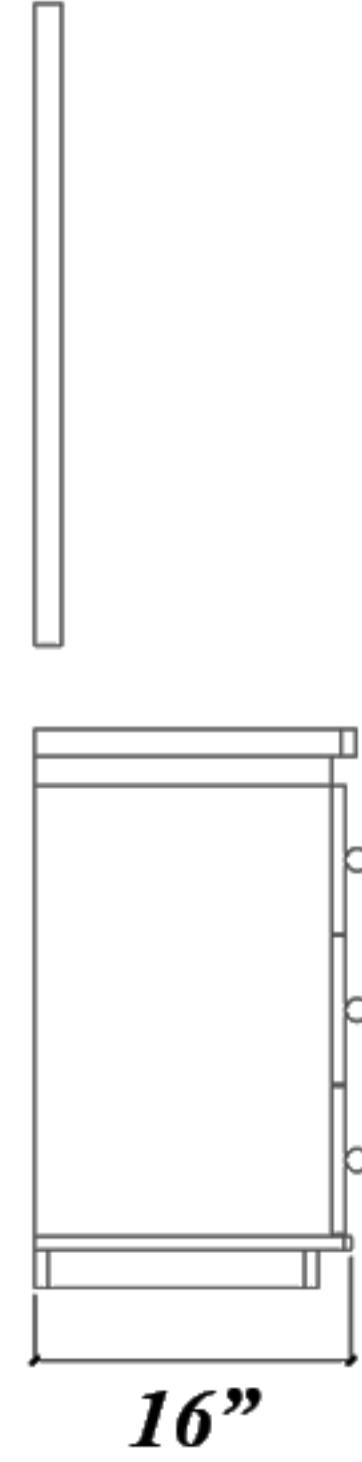

YAN GÖRÜNÜŞ

ÜRÜN RESMİ

HAZIRLAYAN
© AR-GE
BURAK EKİNCİOĞLU

ONAYLAYAN
© FABRİKA MÜDÜRÜ
....

KENAR PVC SİMGESİ

BOYUT TOLERANSI:±1mm
CAP TOLERANSI:±0.2mm
DELİK DERİNLİĞİ:±1mm
İLK DELİK MESAFESİ:±0.3mm

enmobi

INSPIRE

Mesudiye Mah. Yıldırım Cd. No.45 Avarlar Kavşağı
İnegöl/BURSA

Tel: 0 224 711 61 60 / info@enmobi.com.tr
Fax: 0 224 715 15 16 / arge@enmobi.com.tr

Bu bilgilerin her hakkı ENMOBİ Modüler Mobilya San.ve Tic.Ltd.Şti aittir.