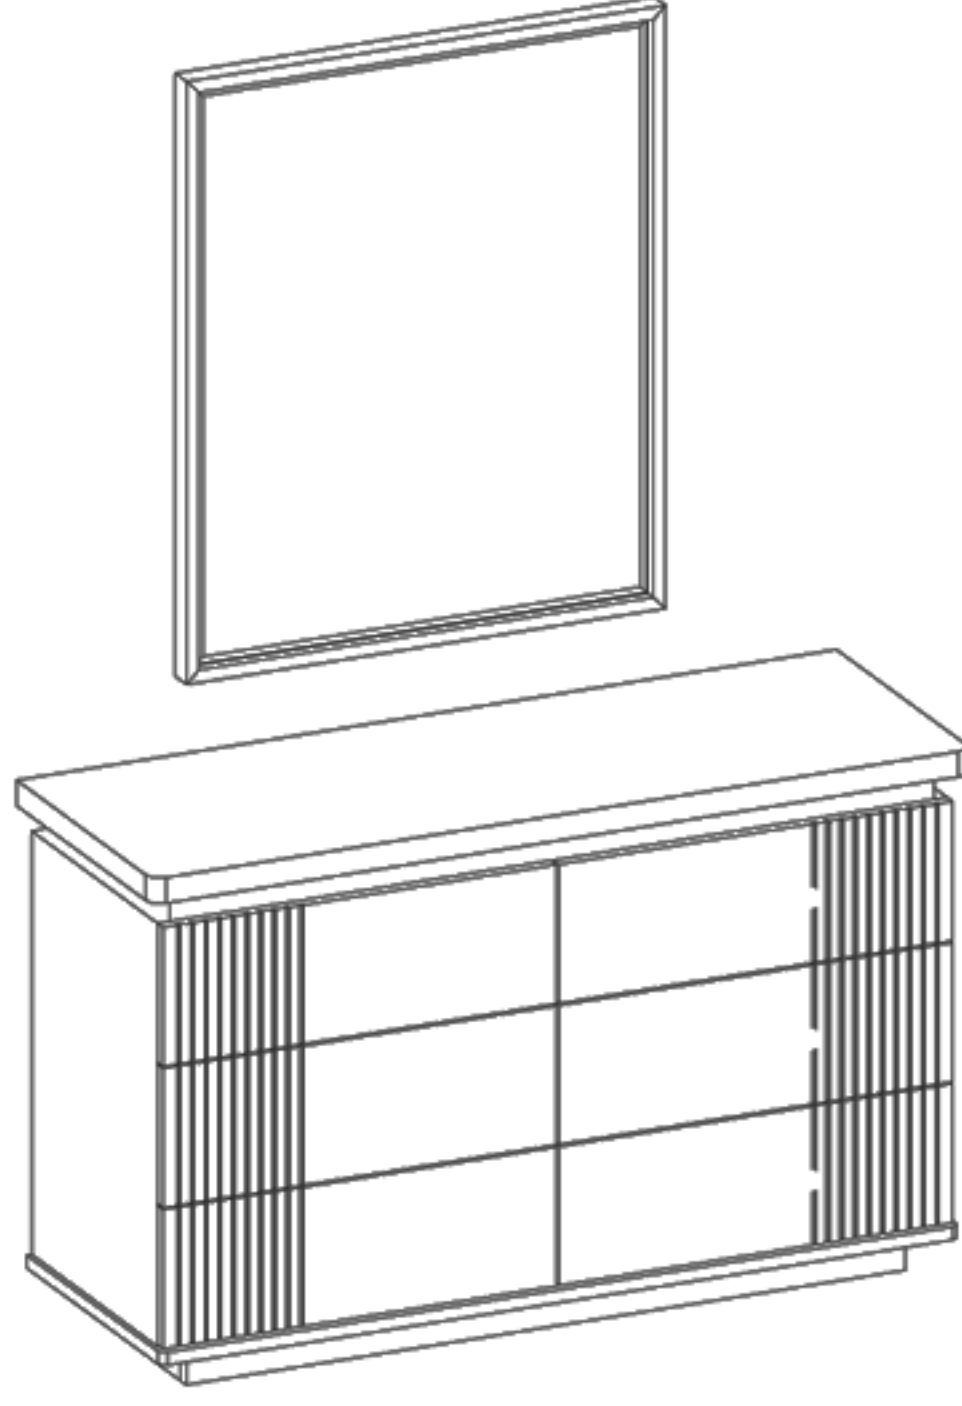

ÜRETİM RESMİ

ÜRÜN ADI :	LİNDÖ ŞİFONYER	RES. NO :	00
PARÇA İSMİ :	ÖLÇÜLENDİRME	REV. NO :	00
PARÇA KODU :		REV.TARİHİ :	... / ... / .....

PERSPEKTİF GÖRÜNÜŞ