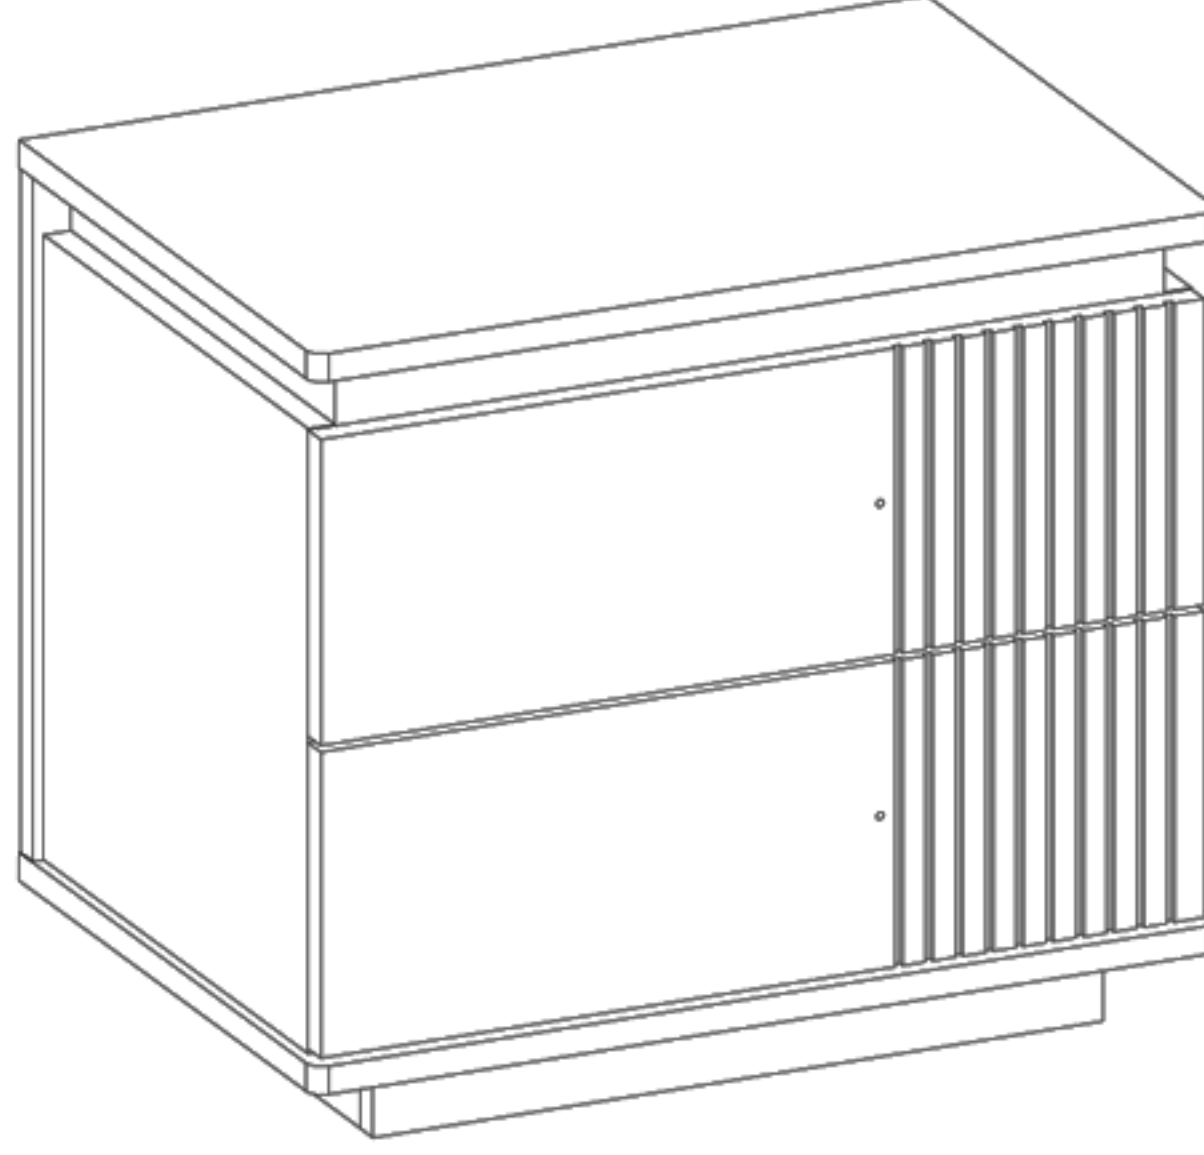

ÜRETİM RESMİ

ÜRÜN ADI :	LİNDÖ KOMODİN	RES. NO :	00
PARÇA İSMİ :	ÖLÇÜLENDİRME	REV. NO :	00
PARÇA KODU :		REV.TARİHİ :	... / ... / .....

PERSPEKTİF GÖRÜNÜŞ