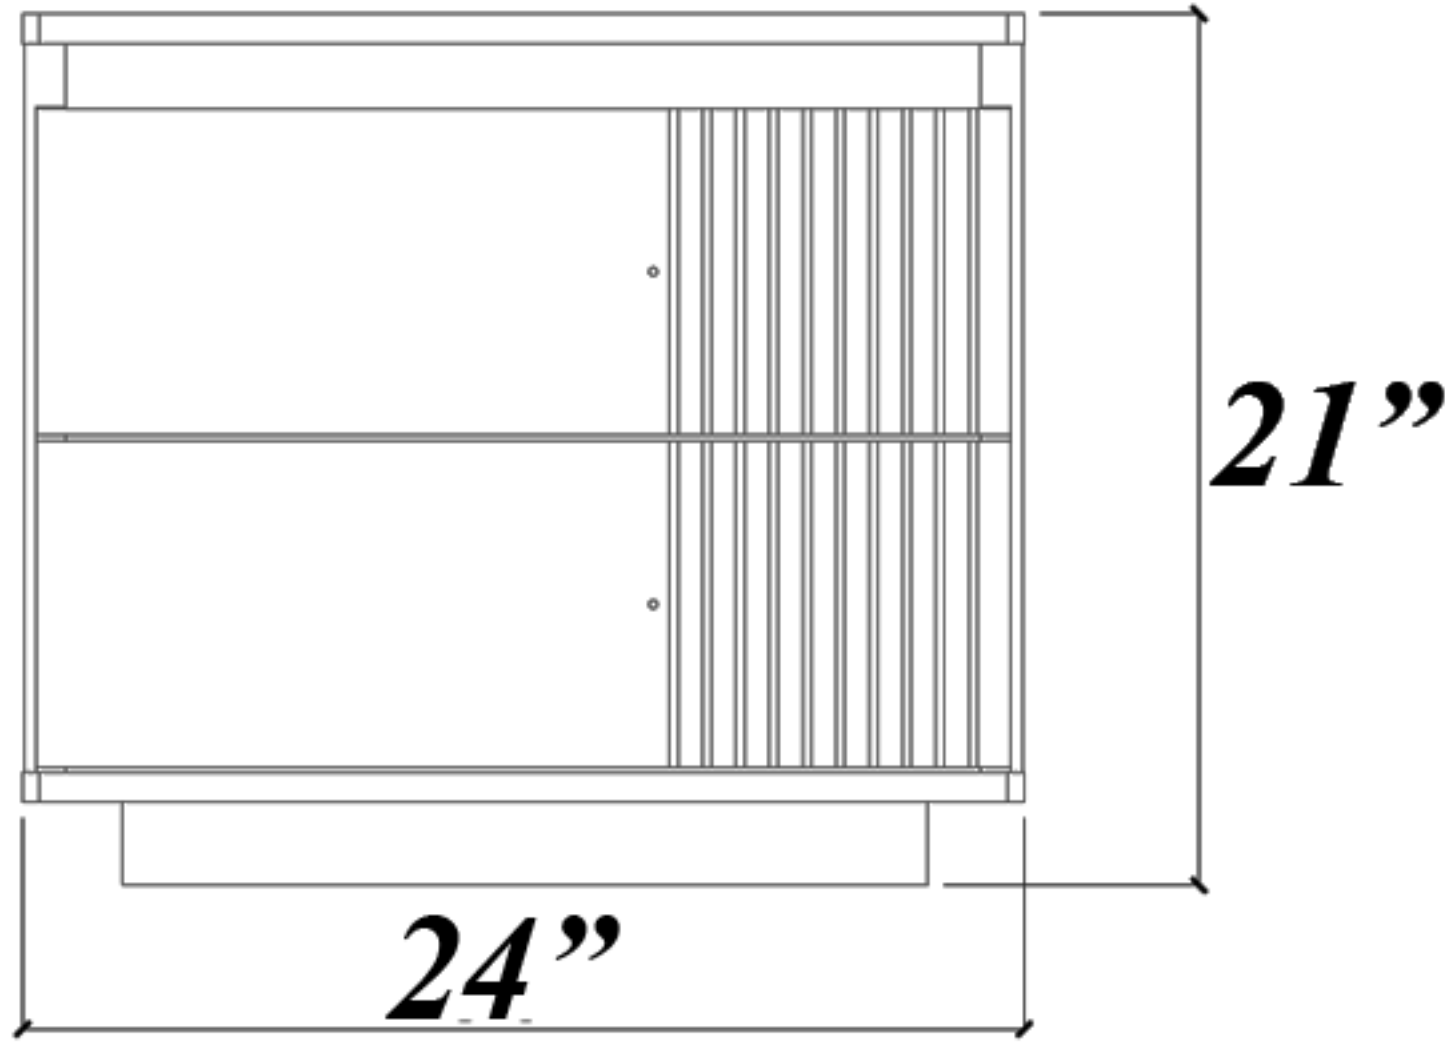

ÜRETİM RESMİ

ÜRÜN ADI :	LİNDÖ KOMODİN	RES. NO :	00
PARÇA İSMİ :	ÖLÇÜLENDİRME	REV. NO :	00
PARÇA KODU :		REV.TARİHİ :	... / ... / .....

PERSPEKTİF GÖRÜNÜŞ

ÖN GÖRÜNÜŞ

YAN GÖRÜNÜŞ

ÜRÜN RESMİ

HAZIRLAYAN
© AR-GE
BURAK EKİNCİOĞLU

ONAYLAYAN
© FABRİKA MÜDÜRÜ
....

KENAR PVC SİMGESİ

PVC (0,40)	AÇILI (0,40)
PVC (1mm)	AÇILI (1mm)

BOYUT TOLERANSI: +1mm
CAP TOLERANSI: +0.2mm
DELİK DERİNLİĞİ: +1mm
İLK DELİK MESAFESİ: +0.3mm

enmobi

INSPIRE

Mesudiye Mah. Yıldırım Cd. No.45 Avarlar Kavşağı
İnegöl/BURSA

Tel: 0 224 711 61 60 / info@enmobi.com.tr
Fax: 0 224 715 15 16 / arge@enmobi.com.tr

Bu bilgilerin her hakkı ENMOBİ Modüler Mobilya San.ve Tic.Ltd.Şti aittir.