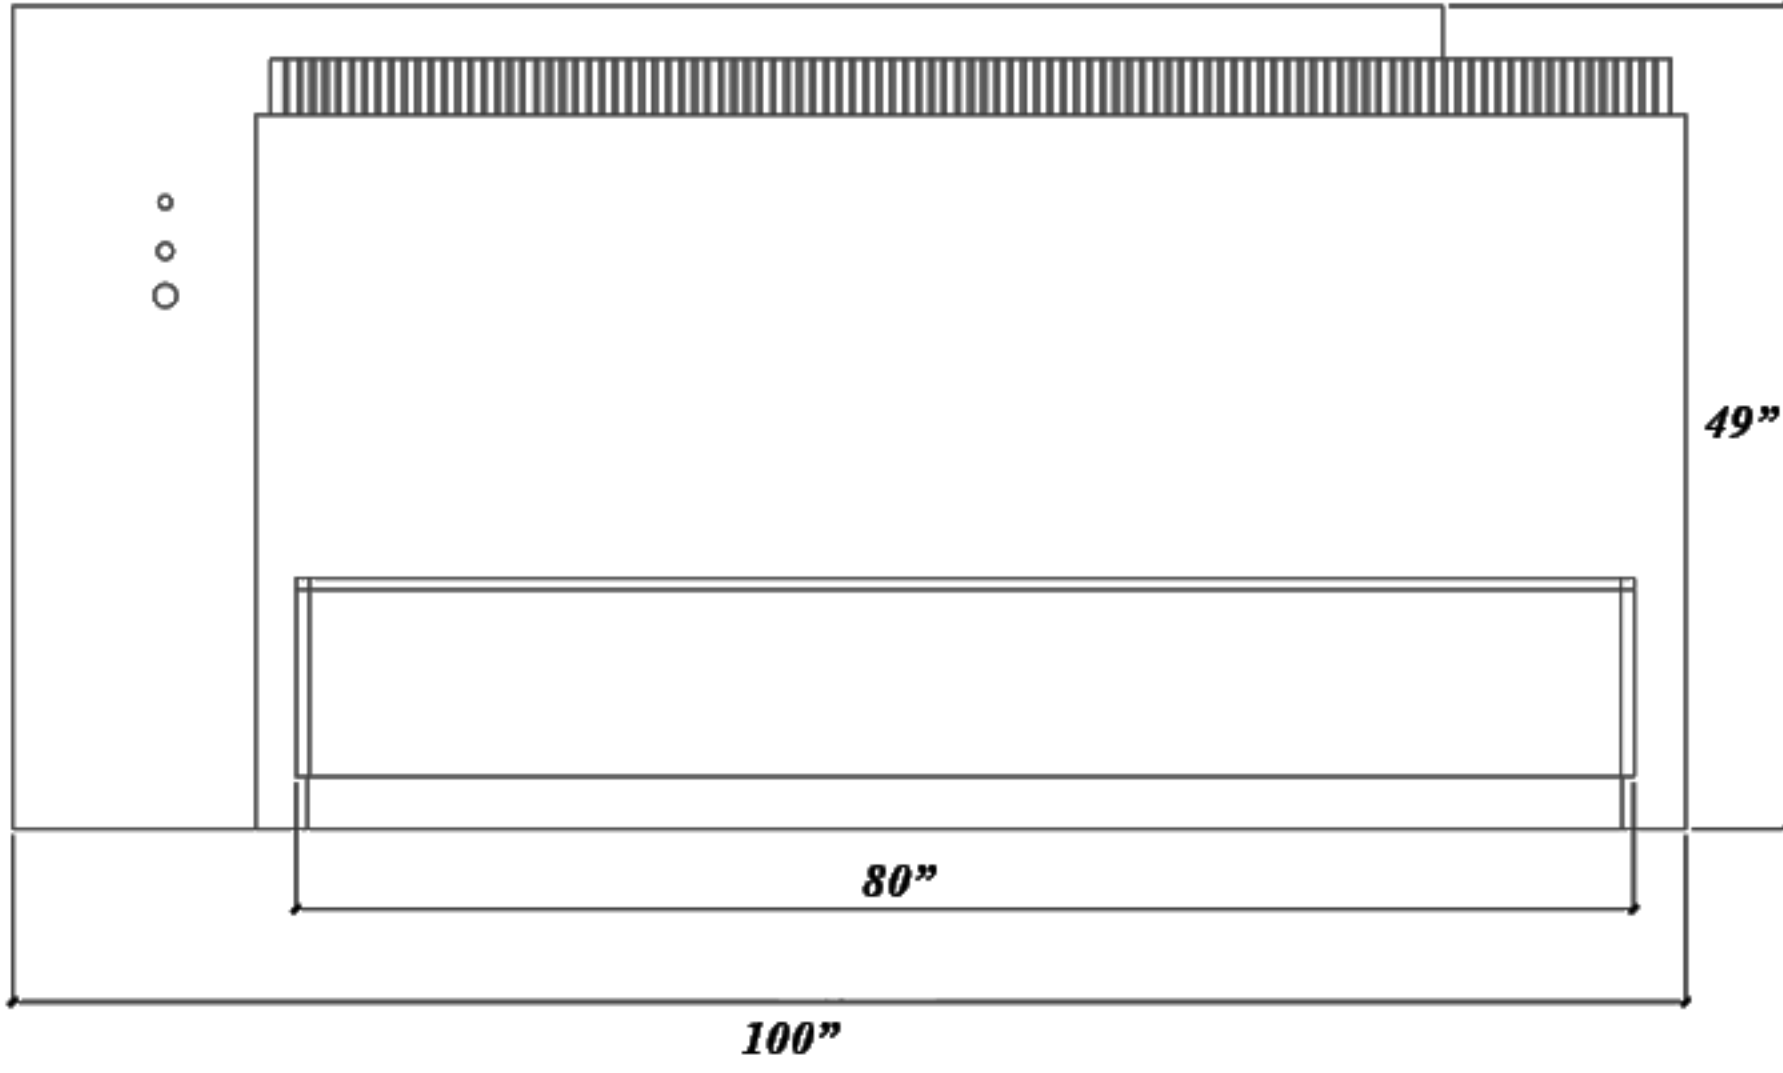

ÜRETİM RESMİ

ÜRÜN ADI :	LİNDÖ	RES. NO :	00
PARÇA İSMİ :	195*203 ÖZEL KARYOLA	REV. NO :	00
PARÇA KODU :		REV.TARİHİ :	... / ... /

PERSPEKTİF GÖRÜNÜŞ

ÖN GÖRÜNÜŞ

YAN GÖRÜNÜŞ

ÜRÜN RESMİ

HAZIRLAYAN
● AR-GE
BURAK EKİNCİOĞLU

ONAYLAYAN
● FABRİKA MÜDÜRÜ
....

KENAR PVC SİMGESİ

BOYUT TOLERANSI:±1mm
CAP TOLERANSI:±0.2mm
DELİK DERİNLİĞİ:±1mm
İLK DELİK MESAFESİ:±0.3mm

enmobi

INSPIRE

Mesudiye Mah. Yıldırım Cd. No.45 Avarlar Kavşağı
İnegöl/BURSA