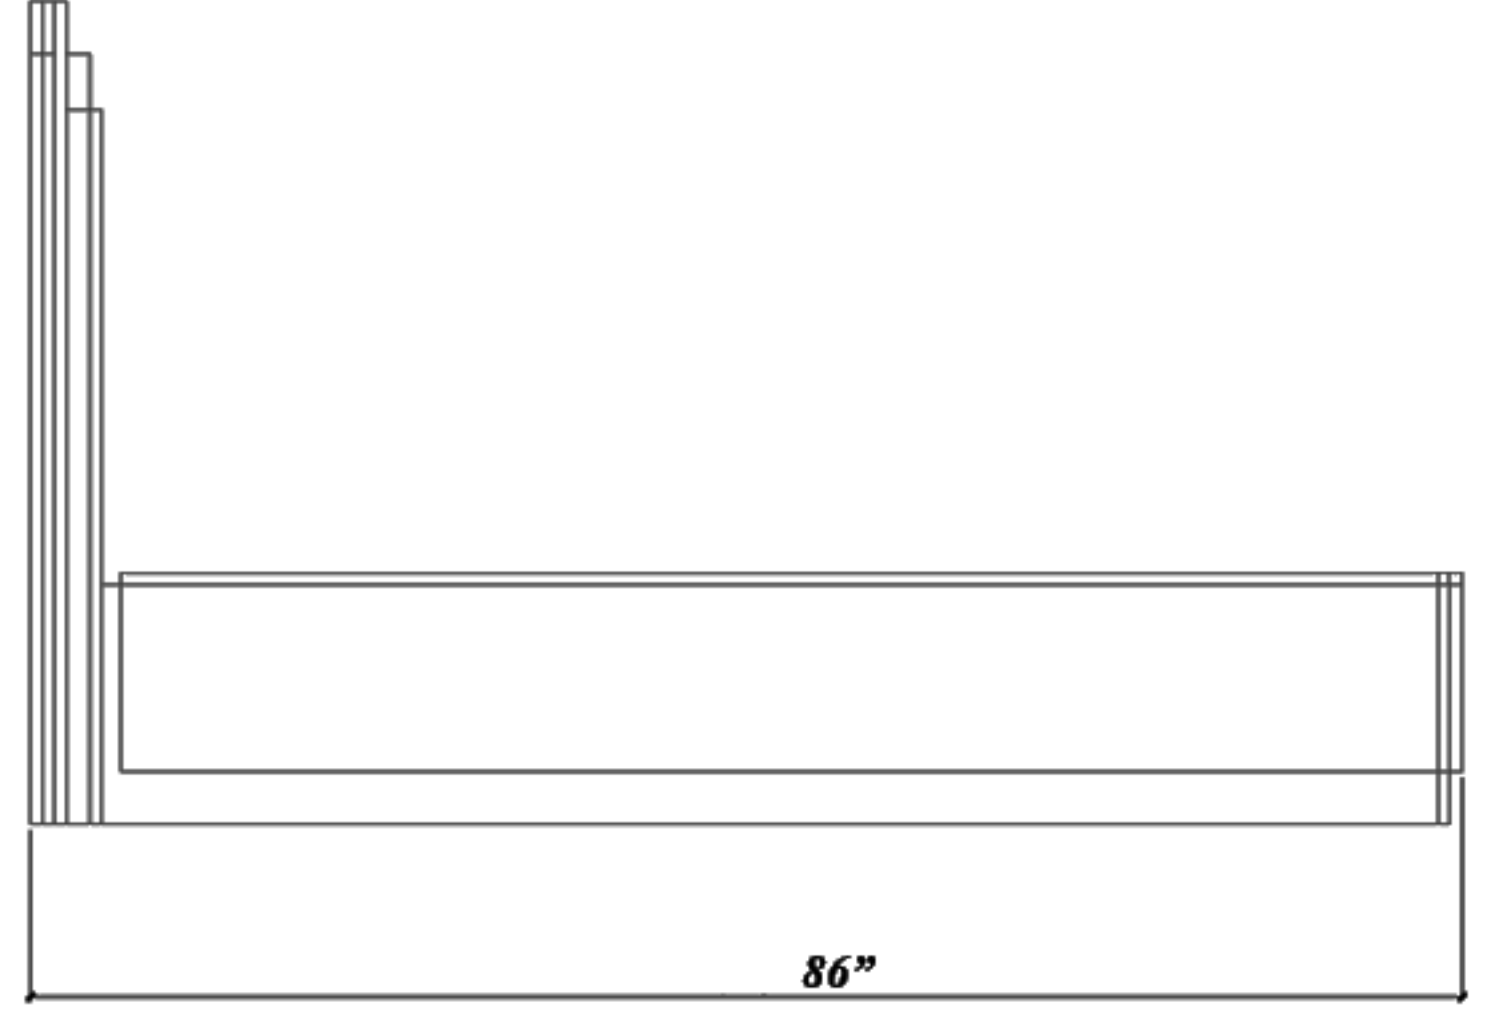

ÖN GÖRÜNÜŞ

YAN GÖRÜNÜŞ

ÜRÜN RESMİ

HAZIRLAYAN

AR-GE

BURAK EKİNCİOĞLU

ONAYLAYAN

FABRİKA MÜDÜRÜ

....

KENAR PVC SİMGESİ

PVC (0,40)

AÇILI (0,40)

PVC (1mm)

AÇILI (1mm)

BOYUT TOLERANSI:±1mm

CAP TOLERANSI:±0.2mm

DELİK DERİNLİĞİ:±1mm

İLK DELİK MESAFESİ:±0.3mm

enmobi

INSPIRE

Mesudiye Mah. Yıldırım Cd. No.45 Avarlar Kavşağı
İnegöl/BURSA

Tel: 0 224 711 61 60 / info@enmobi.com.tr
Fax: 0 224 715 15 16 / arge@enmobi.com.tr

Bu bilgilerin her hakkı ENMOBİ Modüler Mobilya San.ve Tic.Ltd.Şti aittir.