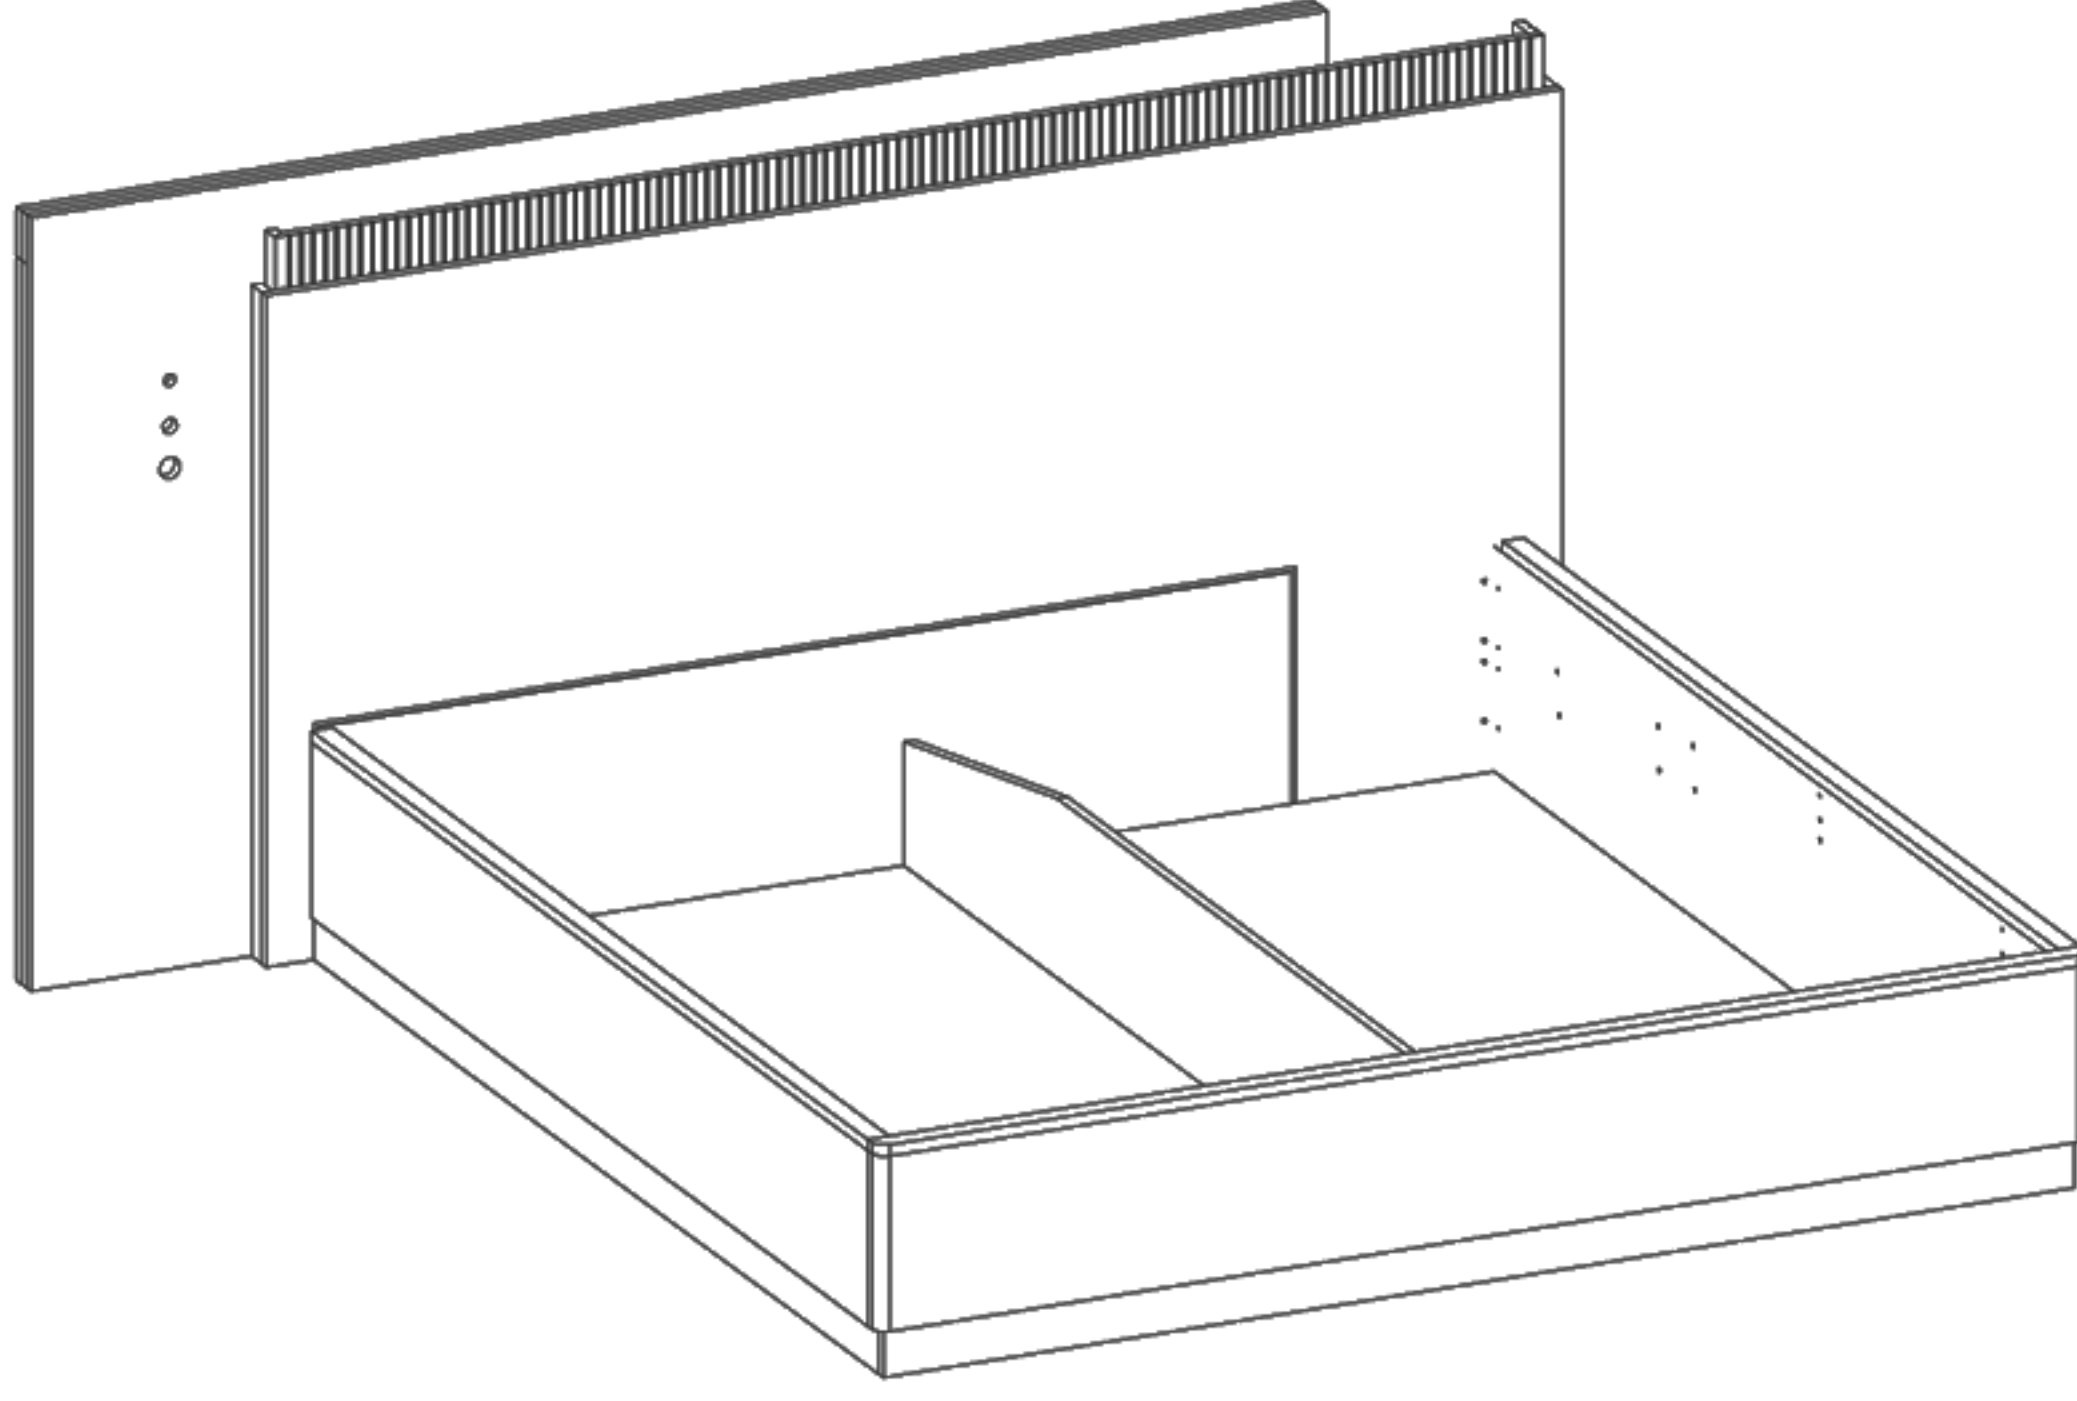

ÜRETİM RESMİ

ÜRÜN ADI :	LİNDÖ	RES. NO :	00
PARÇA İSMİ :	195*203 ÖZEL KARYOLA	REV. NO :	00
PARÇA KODU :		REV.TARİHİ :	... / ... /

PERSPEKTİF GÖRÜNÜŞ

ÖN GÖRÜNÜŞ

YAN GÖRÜNÜŞ

ÜRÜN RESMİ

HAZIRLAYAN
● AR-GE
BURAK EKİNCİOĞLU