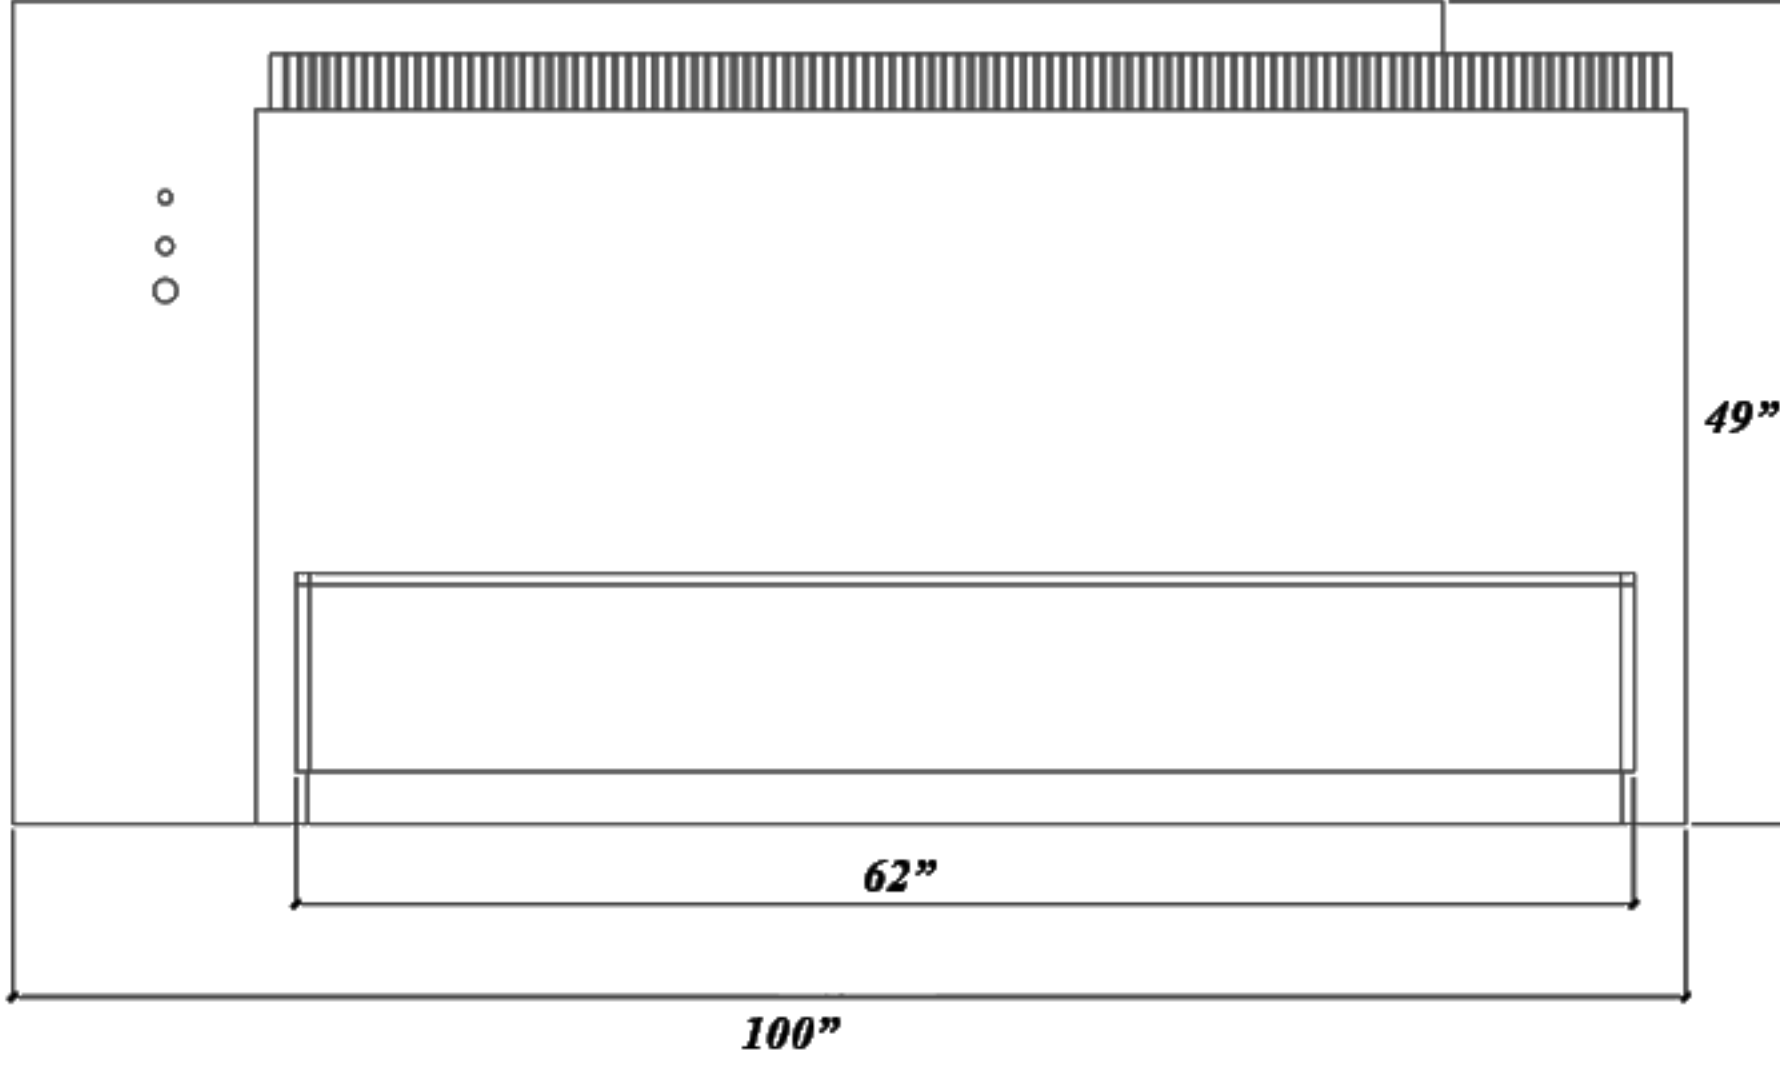

ÖN GÖRÜNÜŞ

YAN GÖRÜNÜŞ

ÜRÜN RESMİ

HAZIRLAYAN

AR-GE

BURAK EKİNCİOĞLU

ONAYLAYAN

FABRİKA MÜDÜRÜ

....

KENAR PVC SİMGESİ

PVC (0,40)

AÇILI (0,40)

PVC (1mm)

AÇILI (1mm)

BOYUT TOLERANSI:±1mm

CAP TOLERANSI:±0.2mm

DELİK DERİNLİĞİ:±1mm

İLK DELİK MESAFESİ:±0.3mm

enmobi

INSPIRE

Mesudiye Mah. Yıldırım Cd. No.45 Avarlar Kavşağı
İnegöl/BURSA

Tel: 0 224 711 61 60 / info@enmobi.com.tr
Fax: 0 224 715 15 16 / arge@enmobi.com.tr

Bu bilgilerin her hakkı ENMOBİ Modüler Mobilya San.ve Tic.Ltd.Şti aittir.