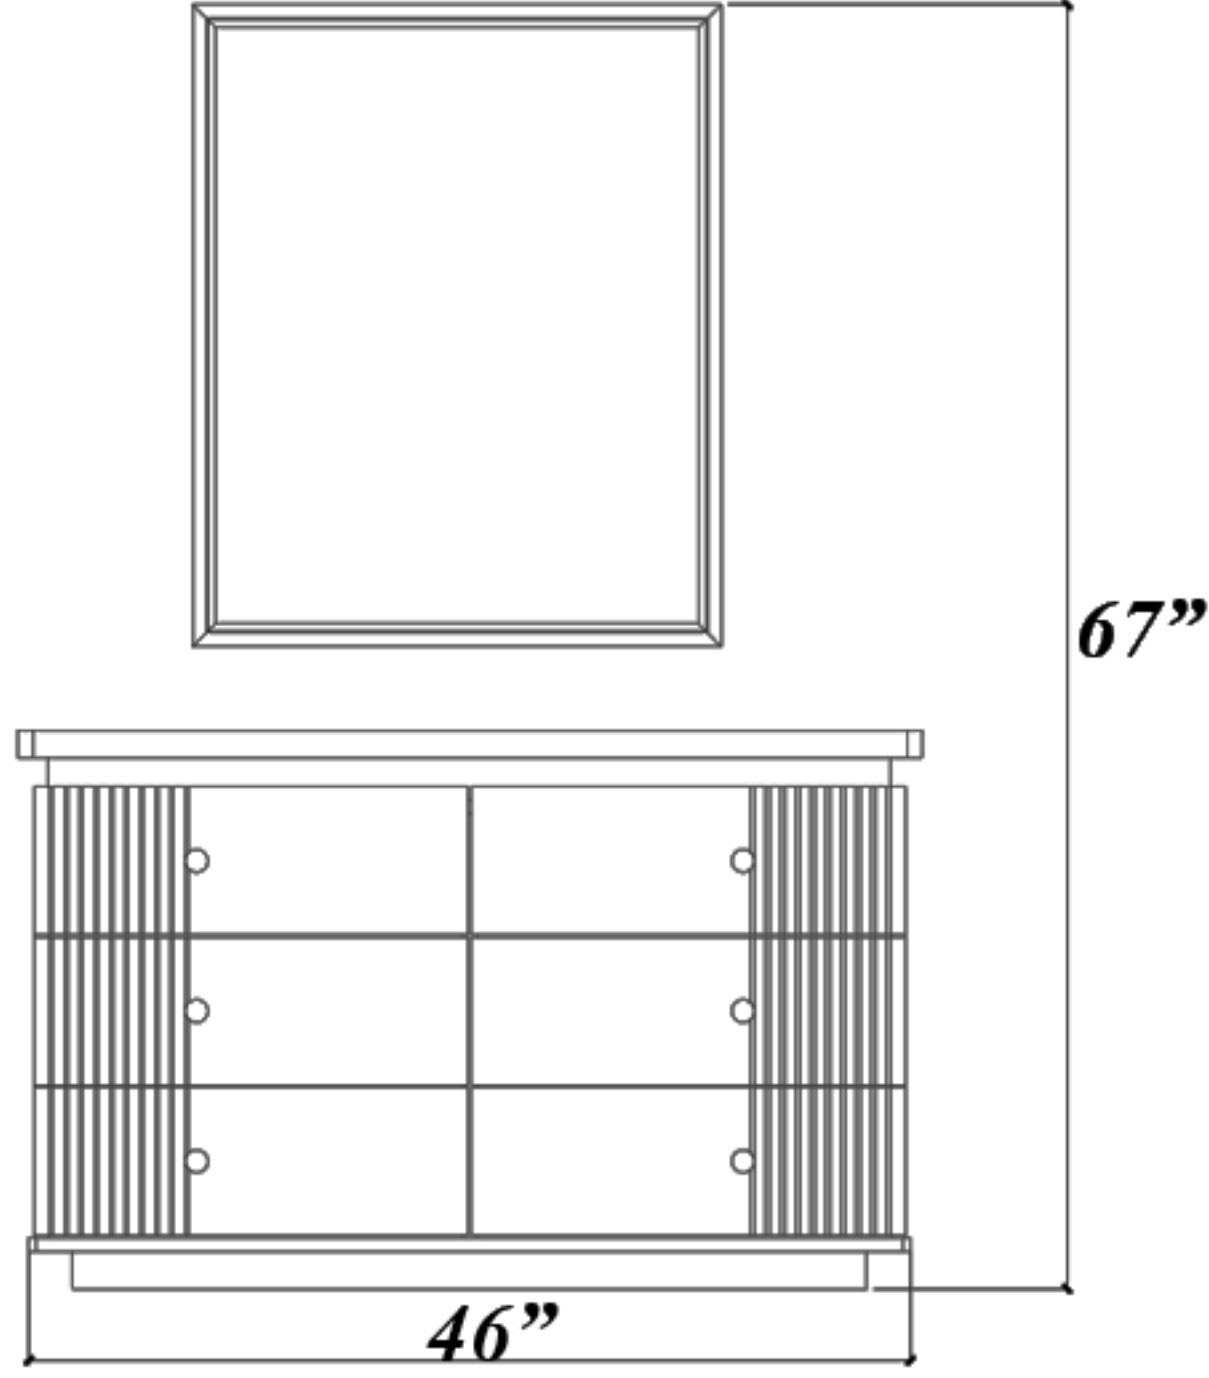

ÜRETİM RESMİ

ÜRÜN ADI :	LİNDÖ ŞİFONYER	RES. NO :	00
PARÇA İSMİ :	ÖLÇÜLENDİRME	REV. NO :	00
PARÇA KODU :		REV.TARİHİ :	... / ... / .....

PERSPEKTİF GÖRÜNÜŞ

ÖN GÖRÜNÜŞ

YAN GÖRÜNÜŞ

ÜRÜN RESMİ

HAZIRLAYAN
© AR-GE
BURAK EKİNCİOĞLU

ONAYLAYAN
© FABRİKA MÜDÜRÜ
....

KENAR PVC SİMGESİ

BOYUT TOLERANSI:±1mm
CAP TOLERANSI:±0.2mm
DELİK DERİNLİĞİ:±1mm
İLK DELİK MESAFESİ:±0.3mm

enmobi

INSPIRE

Mesudiye Mah. Yıldırım Cd. No.45 Avarlar Kavşağı
İnegöl/BURSA

Tel: 0 224 711 61 60 / info@enmobi.com.tr
Fax: 0 224 715 15 16 / arge@enmobi.com.tr

Bu bilgilerin her hakkı ENMOBİ Modüler Mobilya San.ve Tic.Ltd.Şti aittir.