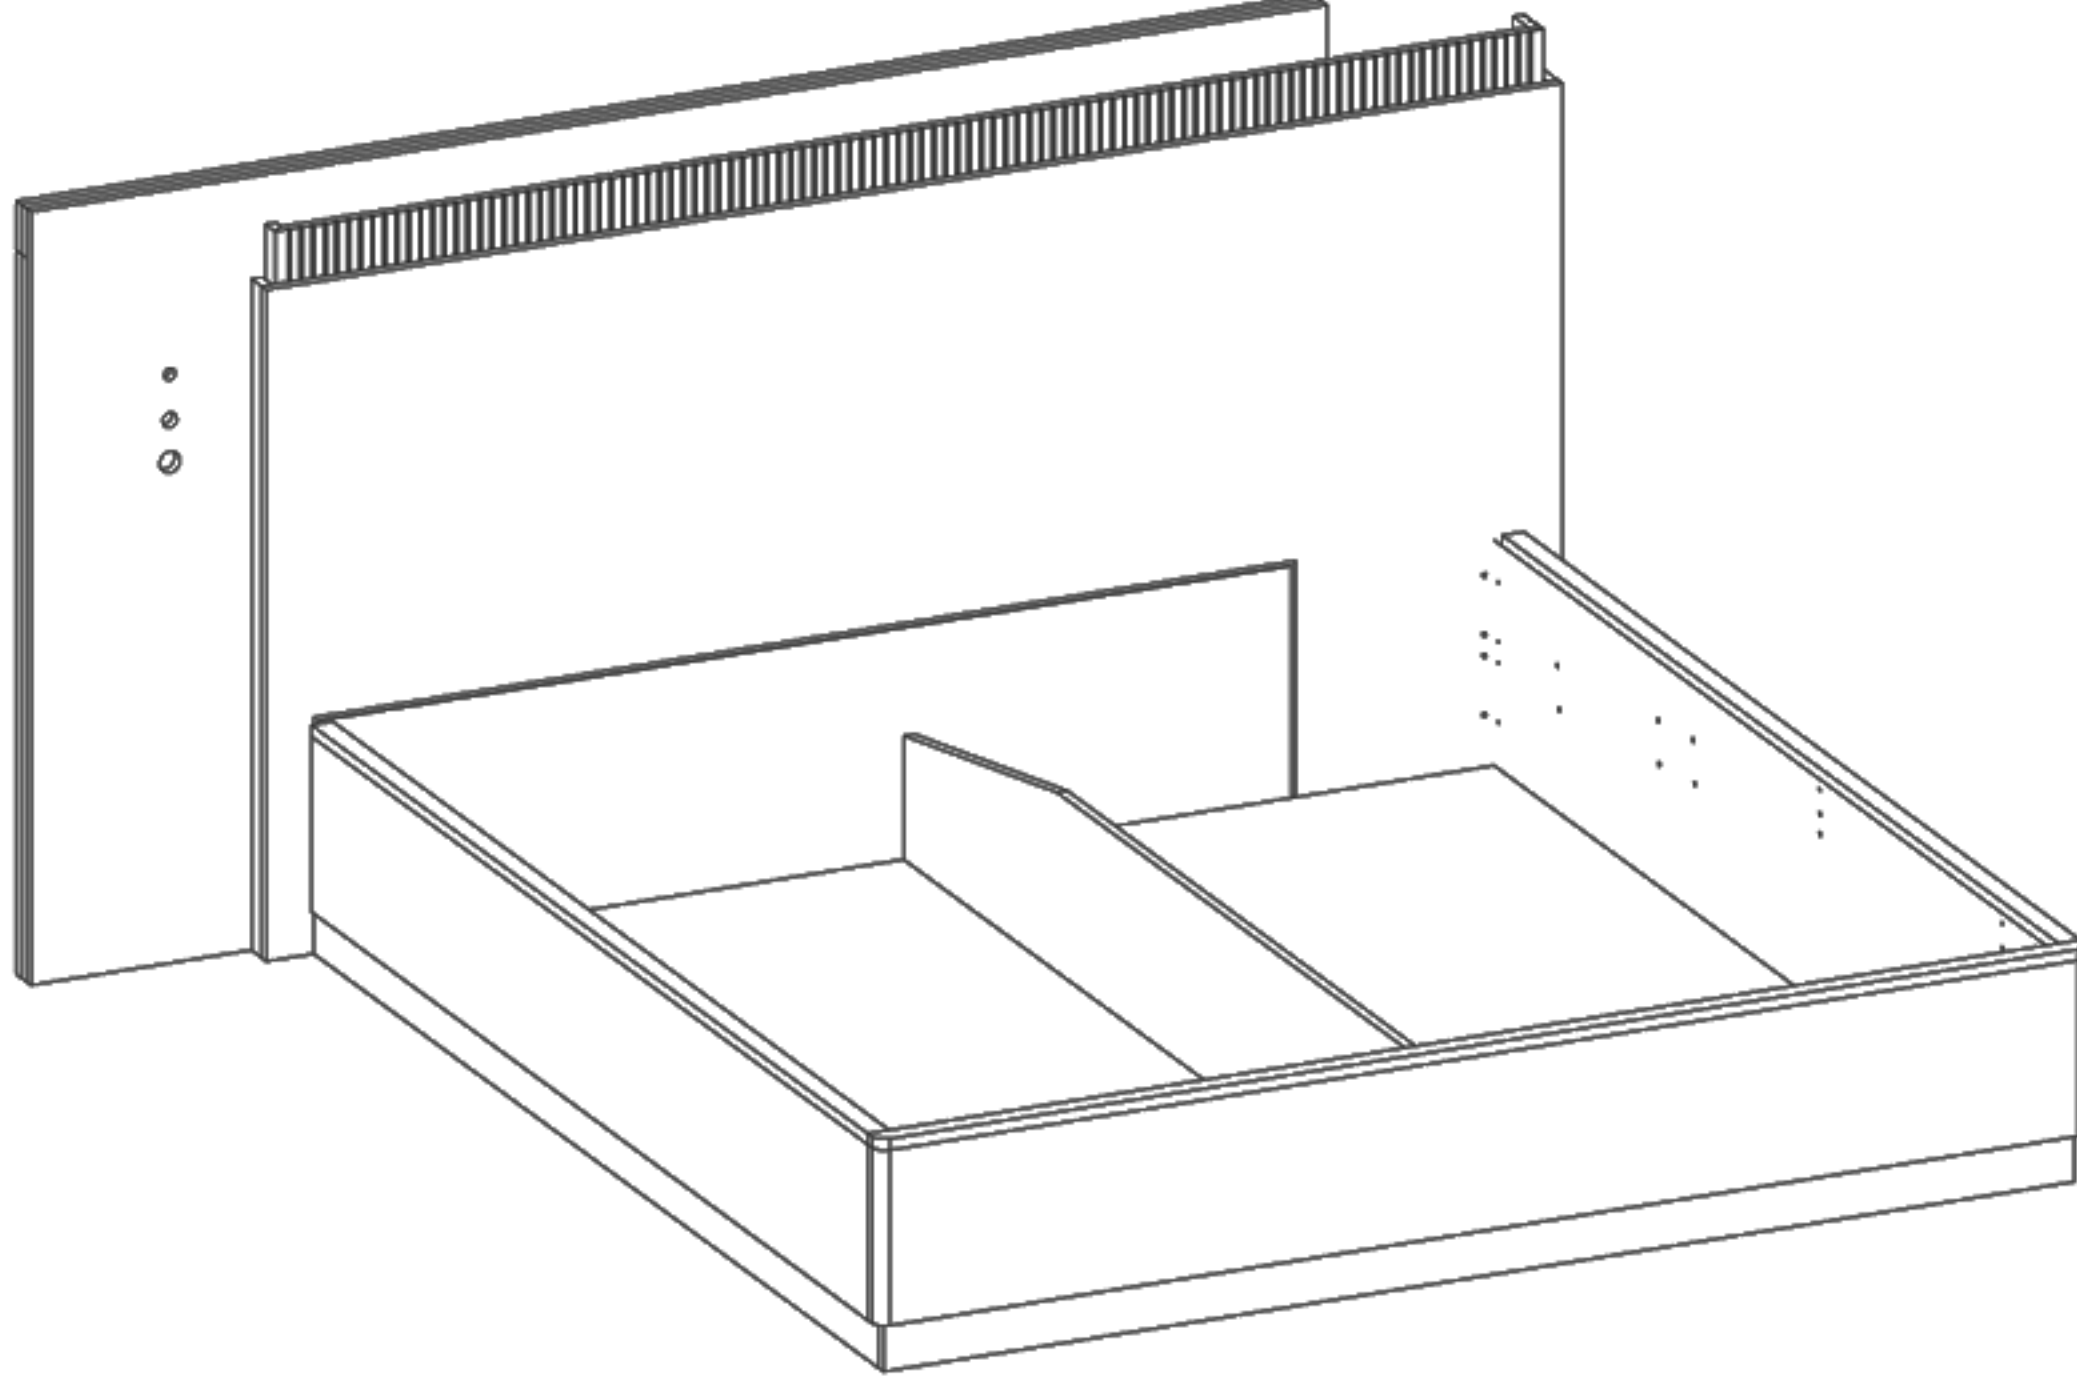

ÜRETİM RESMİ

ÜRÜN ADI :	LİNDÖ	RES. NO :	00
PARÇA İSMİ :	150*203 ÖZEL KARYOLA	REV. NO :	00
PARÇA KODU :		REV.TARİHİ :	... / ... / .....

PERSPEKTİF GÖRÜNÜŞ