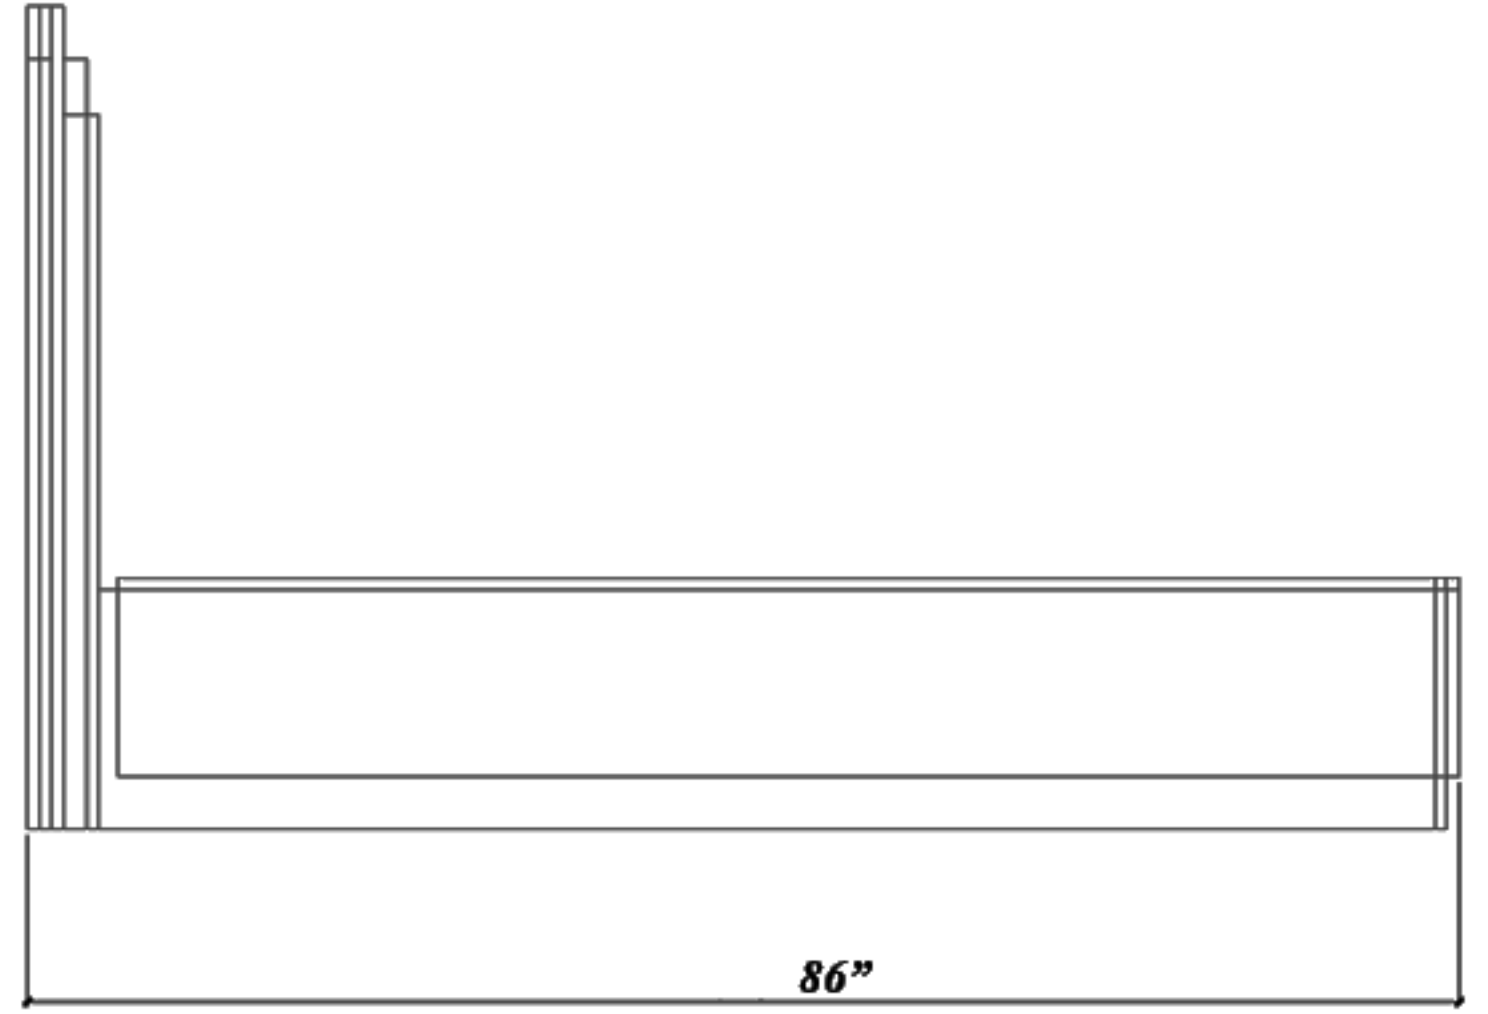

ÜRETİM RESMİ

ÜRÜN ADI :	LİNDÖ	RES. NO :	00
PARÇA İSMİ :	195*203 ÖZEL KARYOLA	REV. NO :	00
PARÇA KODU :		REV.TARİHİ :	... / ... /

PERSPEKTİF GÖRÜNÜŞ

ÖN GÖRÜNÜŞ

YAN GÖRÜNÜŞ

ÜRÜN RESMİ

HAZIRLAYAN
● AR-GE
BURAK EKİNCİOĞLU