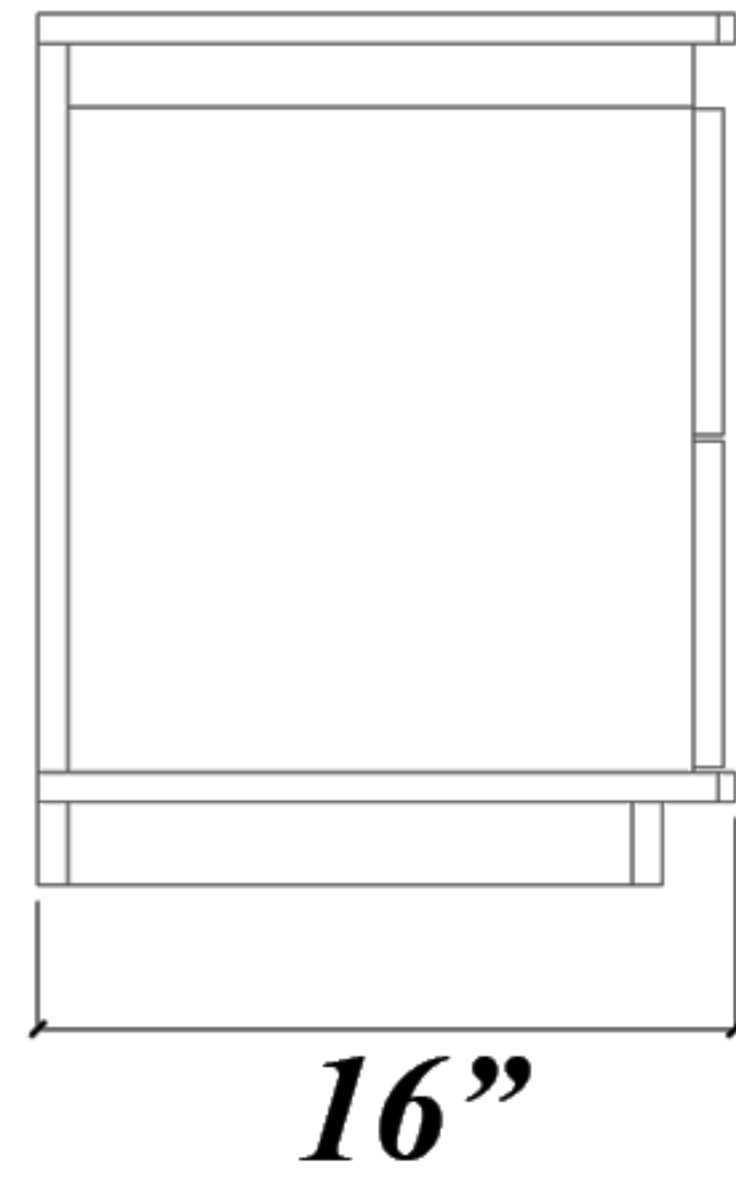

YAN GÖRÜNÜŞ

ÜRÜN RESMİ

HAZIRLAYAN
© AR-GE
BURAK EKİNCİOĞLU

ONAYLAYAN
© FABRİKA MÜDÜRÜ
....

KENAR PVC SİMGESİ

PVC (0,40)	AÇILI (0,40)
PVC (1mm)	AÇILI (1mm)

BOYUT TOLERANSI: +1mm
CAP TOLERANSI: +0.2mm
DELİK DERİNLİĞİ: +1mm
İLK DELİK MESAFESİ: +0.3mm

enmobi

INSPIRE

Mesudiye Mah. Yıldırım Cd. No.45 Avarlar Kavşağı
İnegöl/BURSA

Tel: 0 224 711 61 60 / info@enmobi.com.tr
Fax: 0 224 715 15 16 / arge@enmobi.com.tr

Bu bilgilerin her hakkı ENMOBİ Modüler Mobilya San.ve Tic.Ltd.Şti aittir.