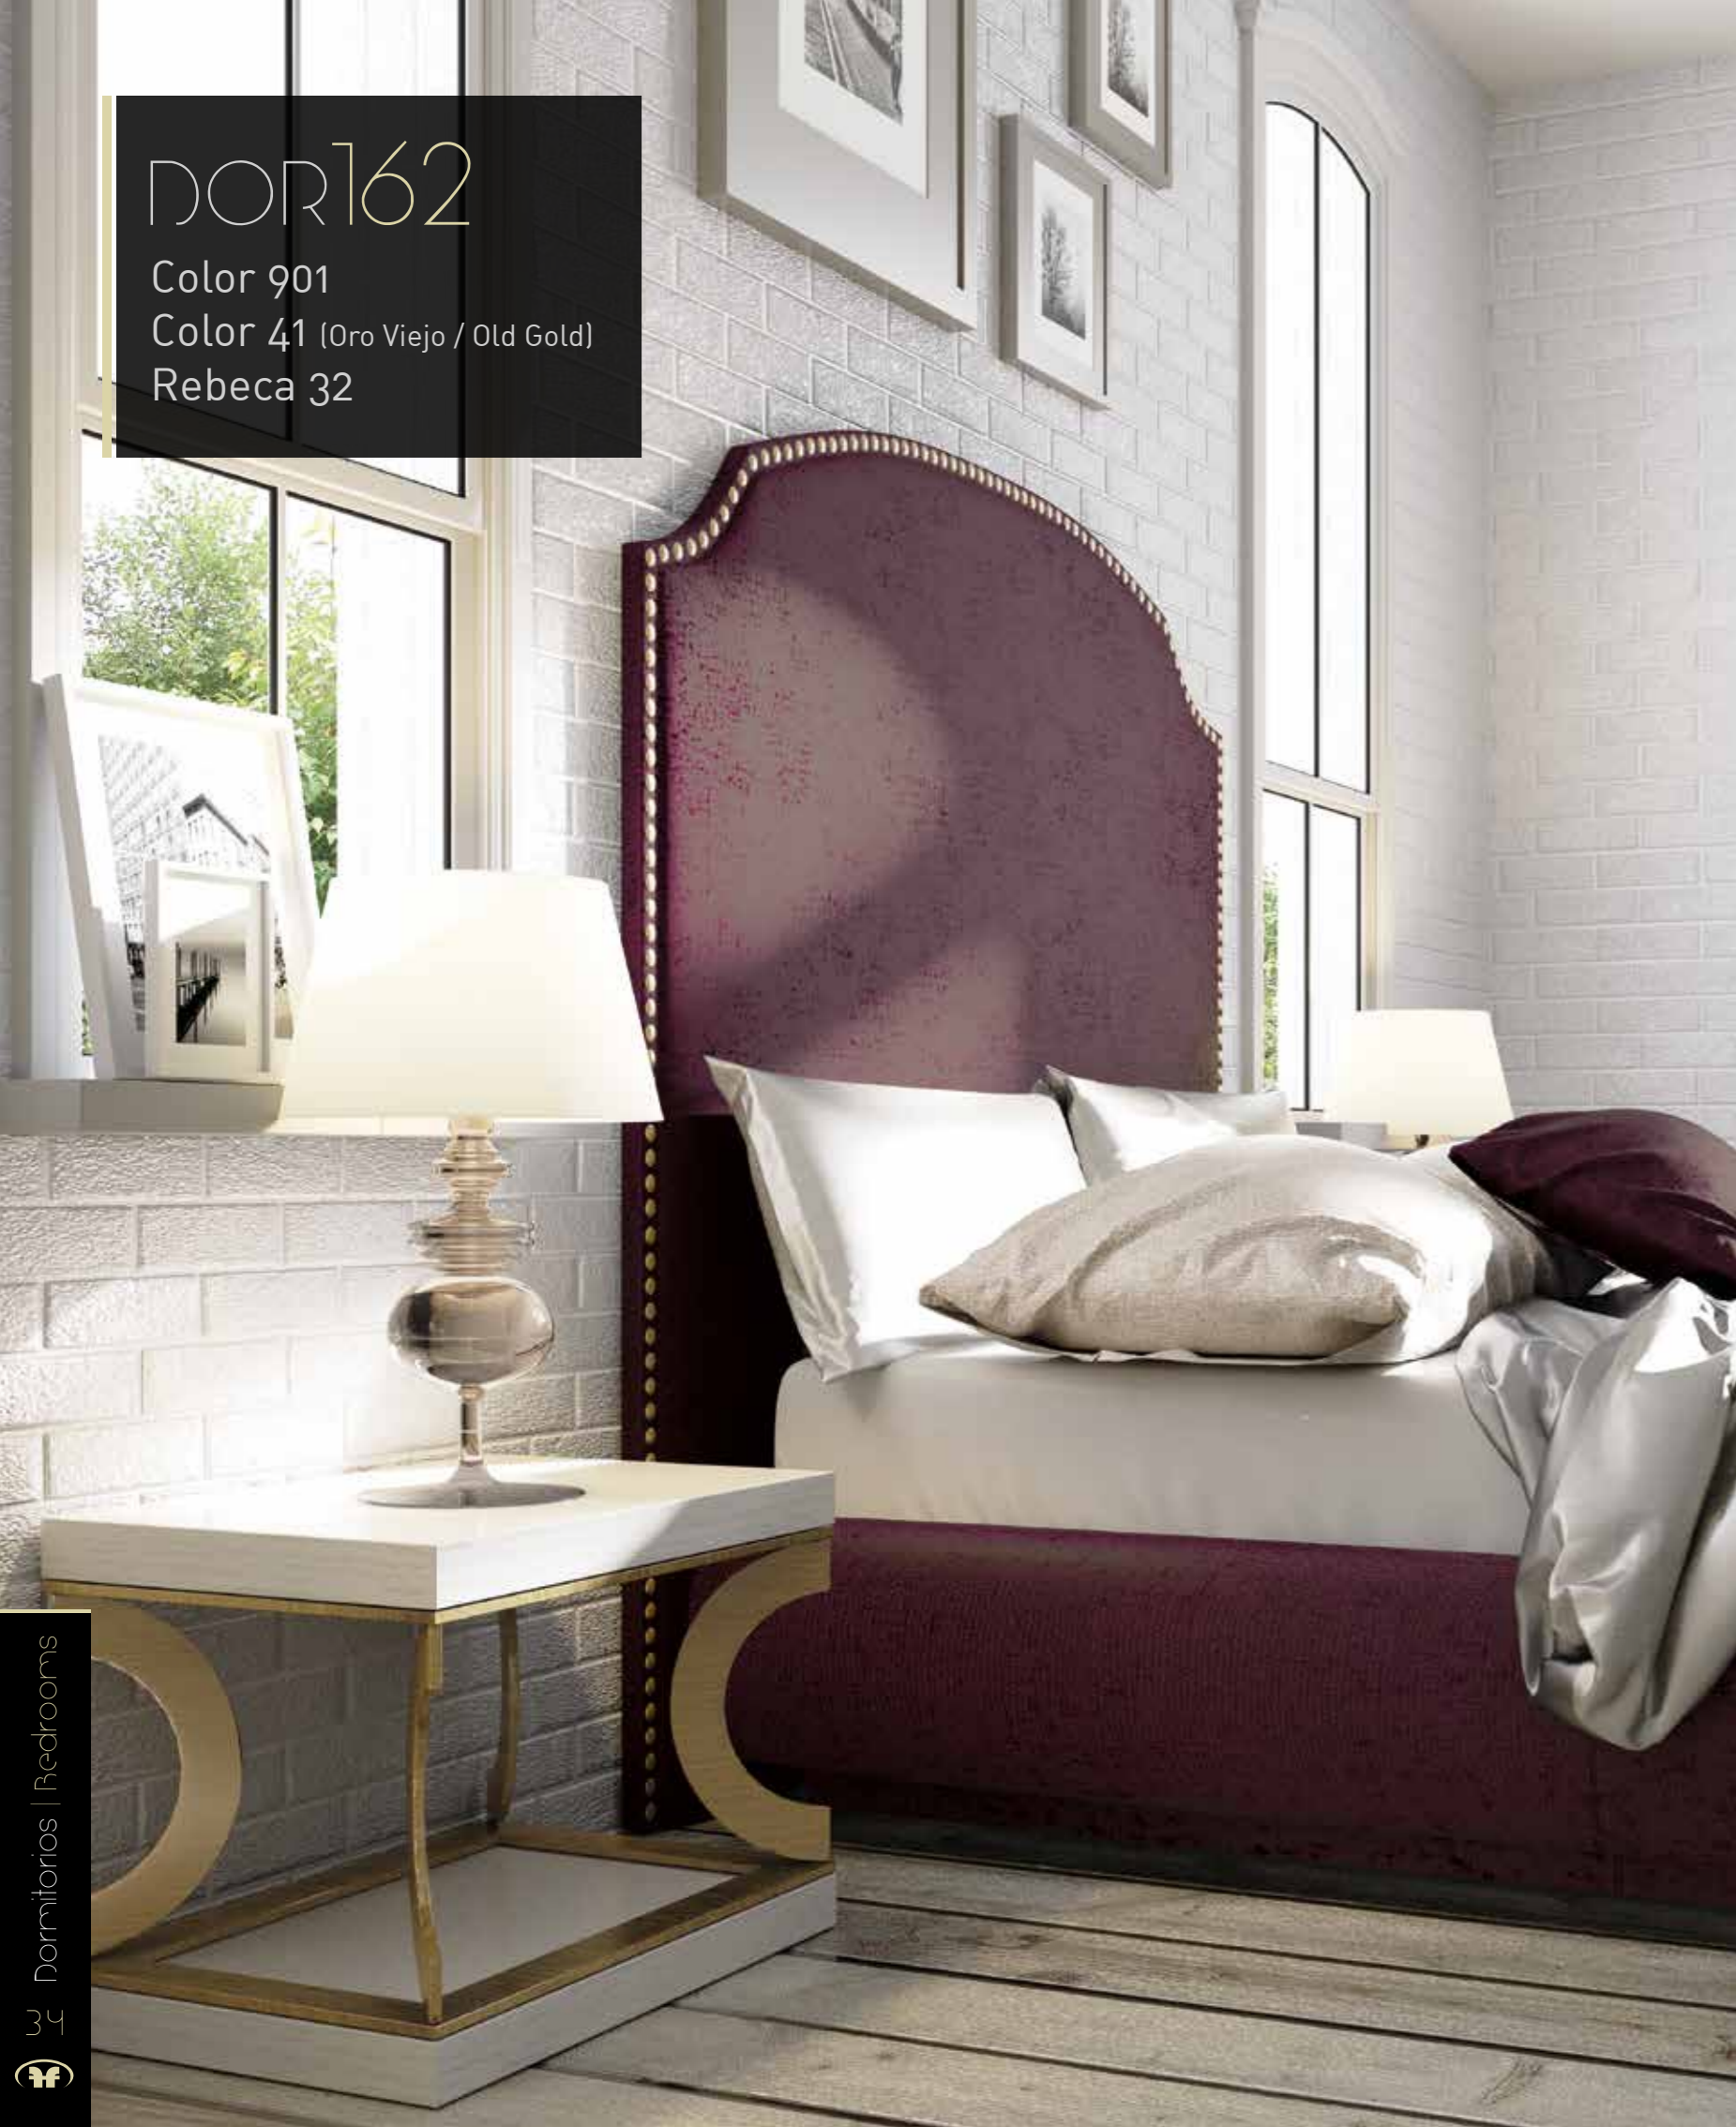

Color 41 (Oro Viejo / Old Gold)

Victoria Gold

Victoria White (Base Cama/Bed Base)

Swarovski (Botón / Button)

DOR162

Color 901
Color 41 (Oro Viejo / Old Gold)
Rebeca 32

DOR163
Color 150
Color 904
Color 40 (Plata Vieja / Old Silver)