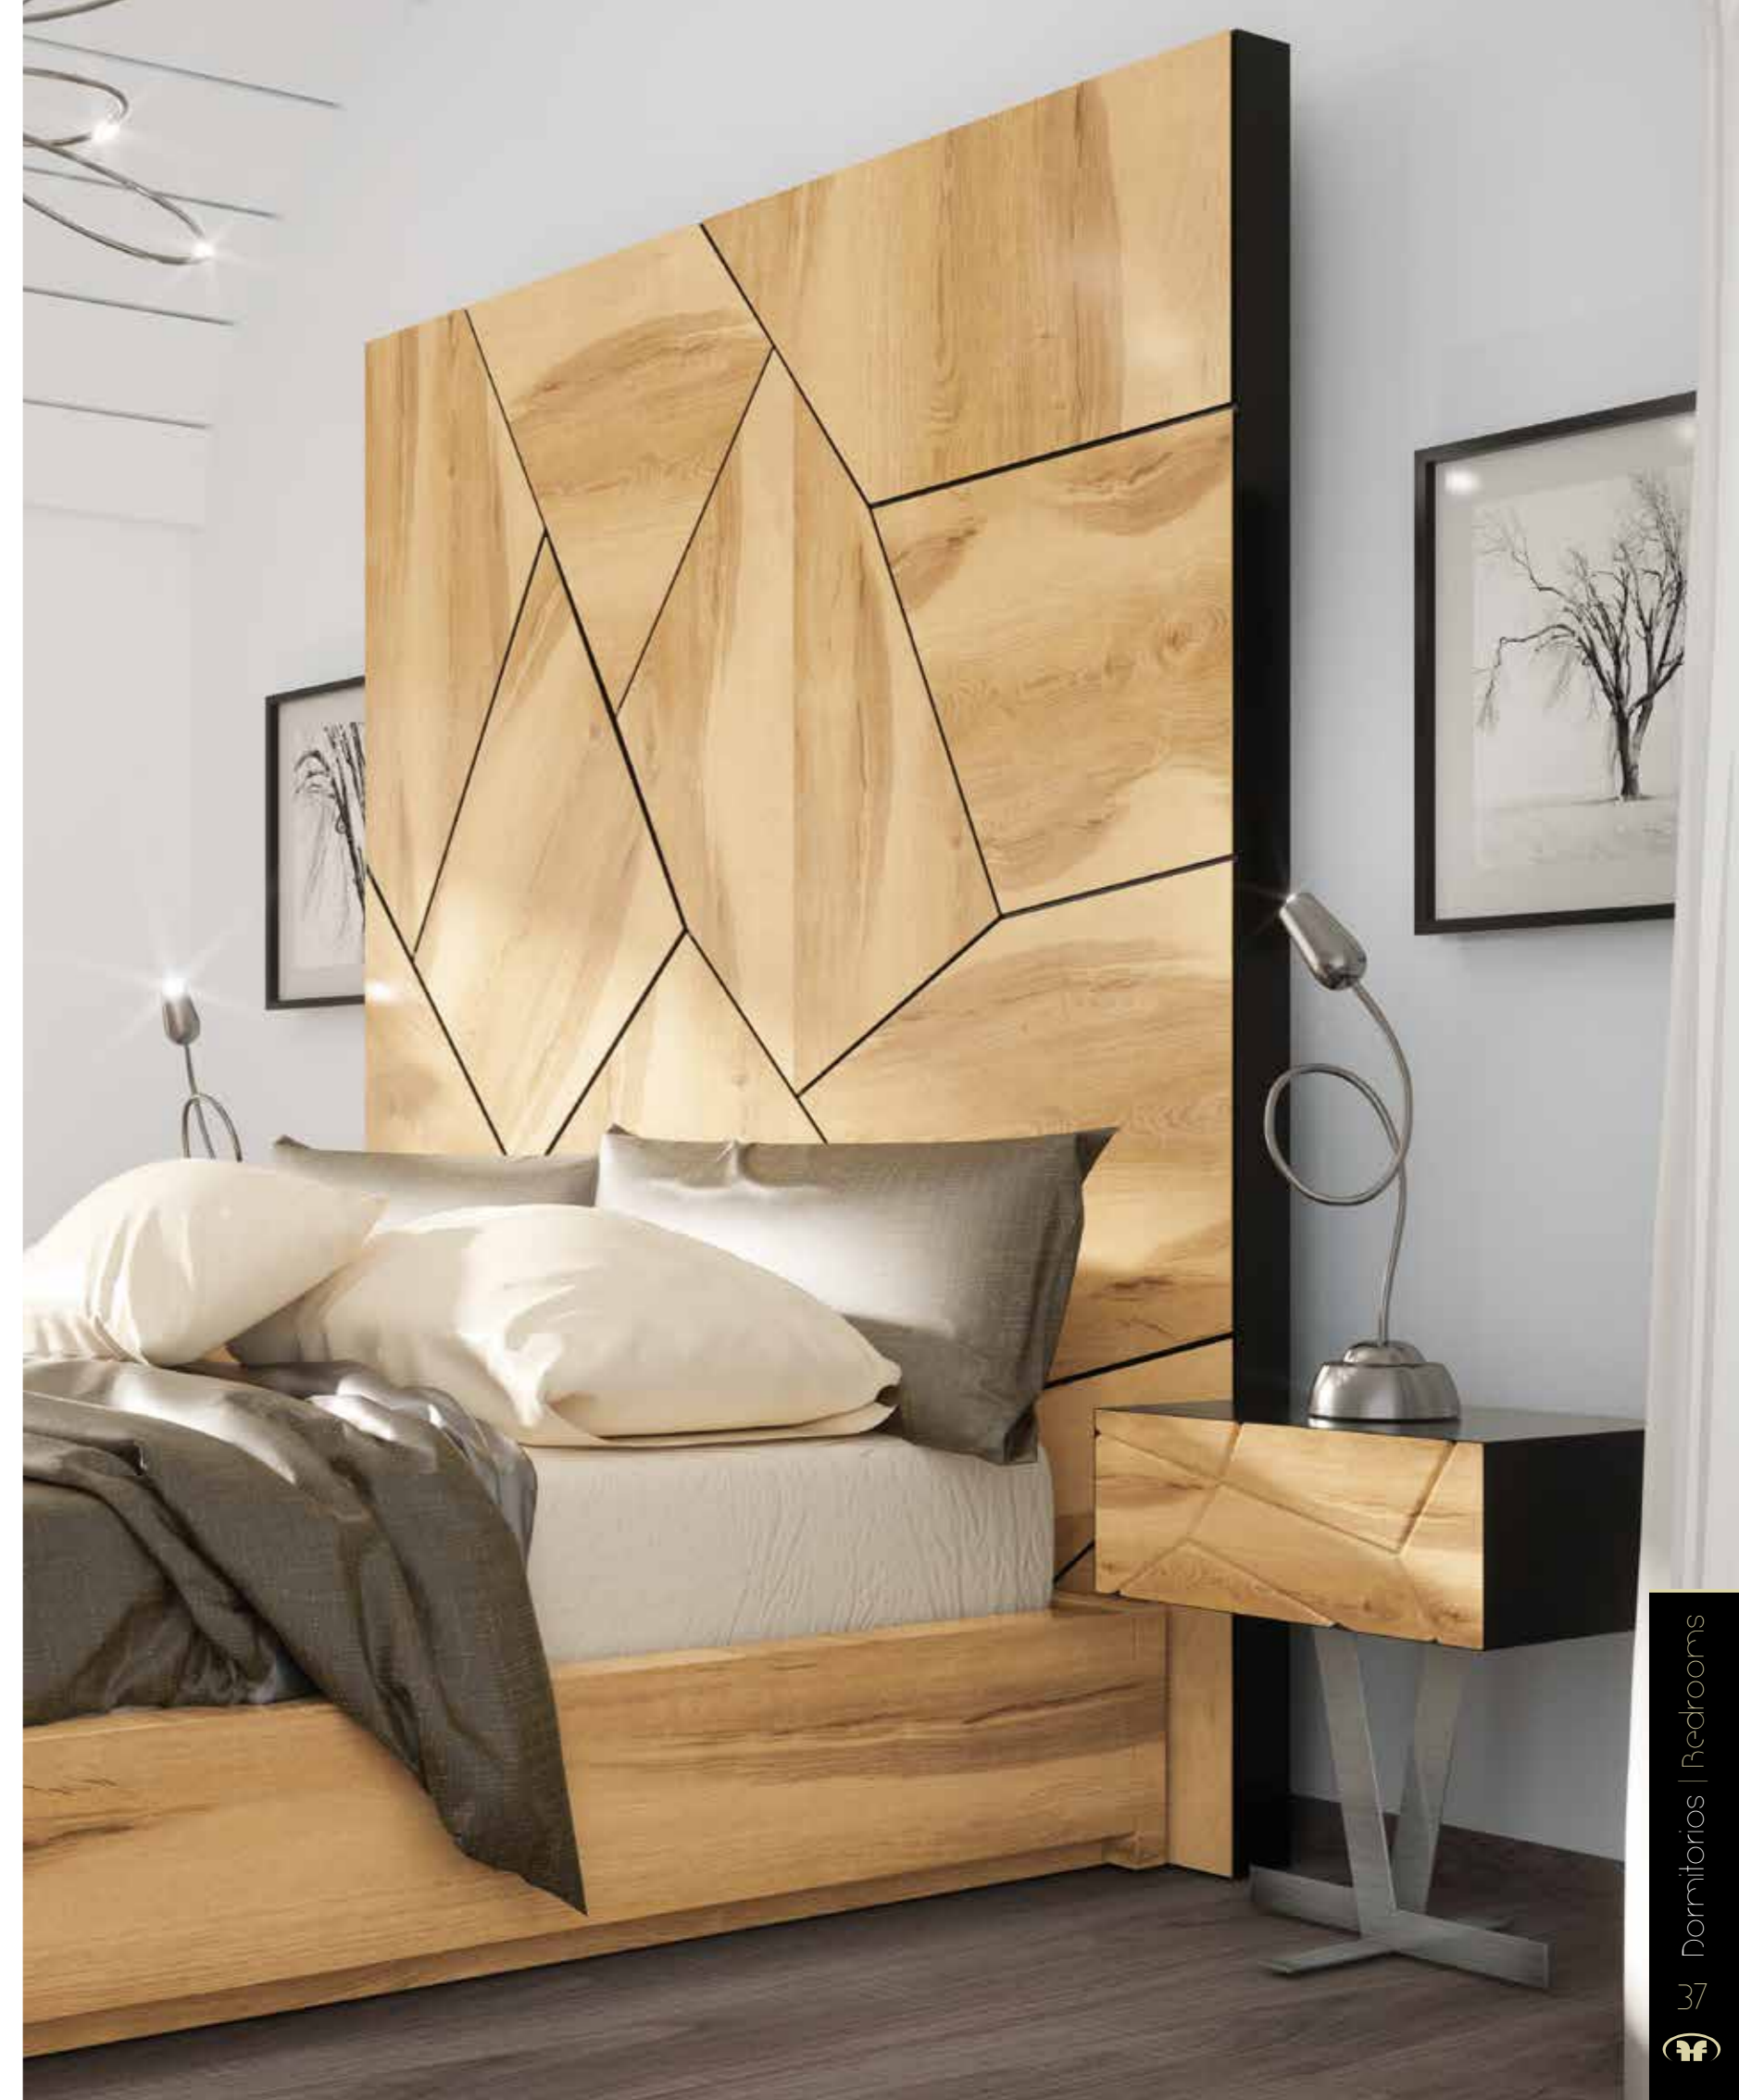

Color 41 (Oro Viejo / Old Gold)

Victoria Gold

Victoria White (Base Cama/Bed Base)

Swarovski (Botón / Button)

DOR162

Color 901
Color 41 (Oro Viejo / Old Gold)
Rebeca 32

DOR163
Color 150
Color 904
Color 40 (Plata Vieja / Old Silver)