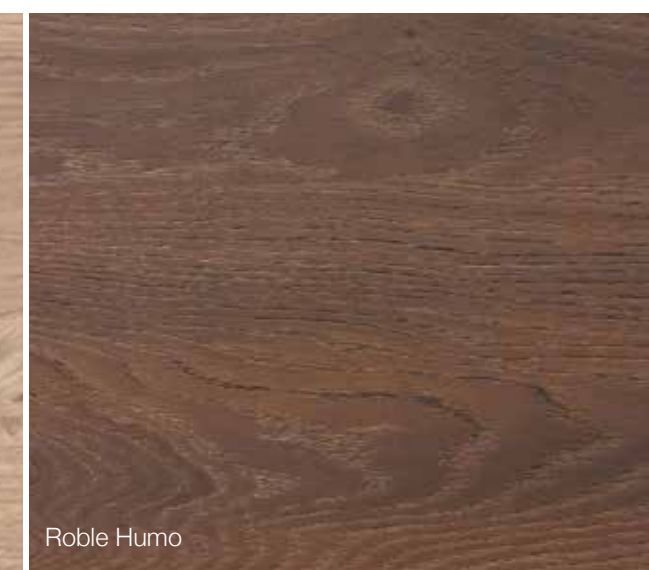

Sistema de apertura push en puertas y cajones.
PushSystem for both doors and drawers.
Système push sur portes et tiroirs.

Madera Natural | Natural Veneer | Bois Naturel

Roble Montana

Roble Humo

Nogal Nature