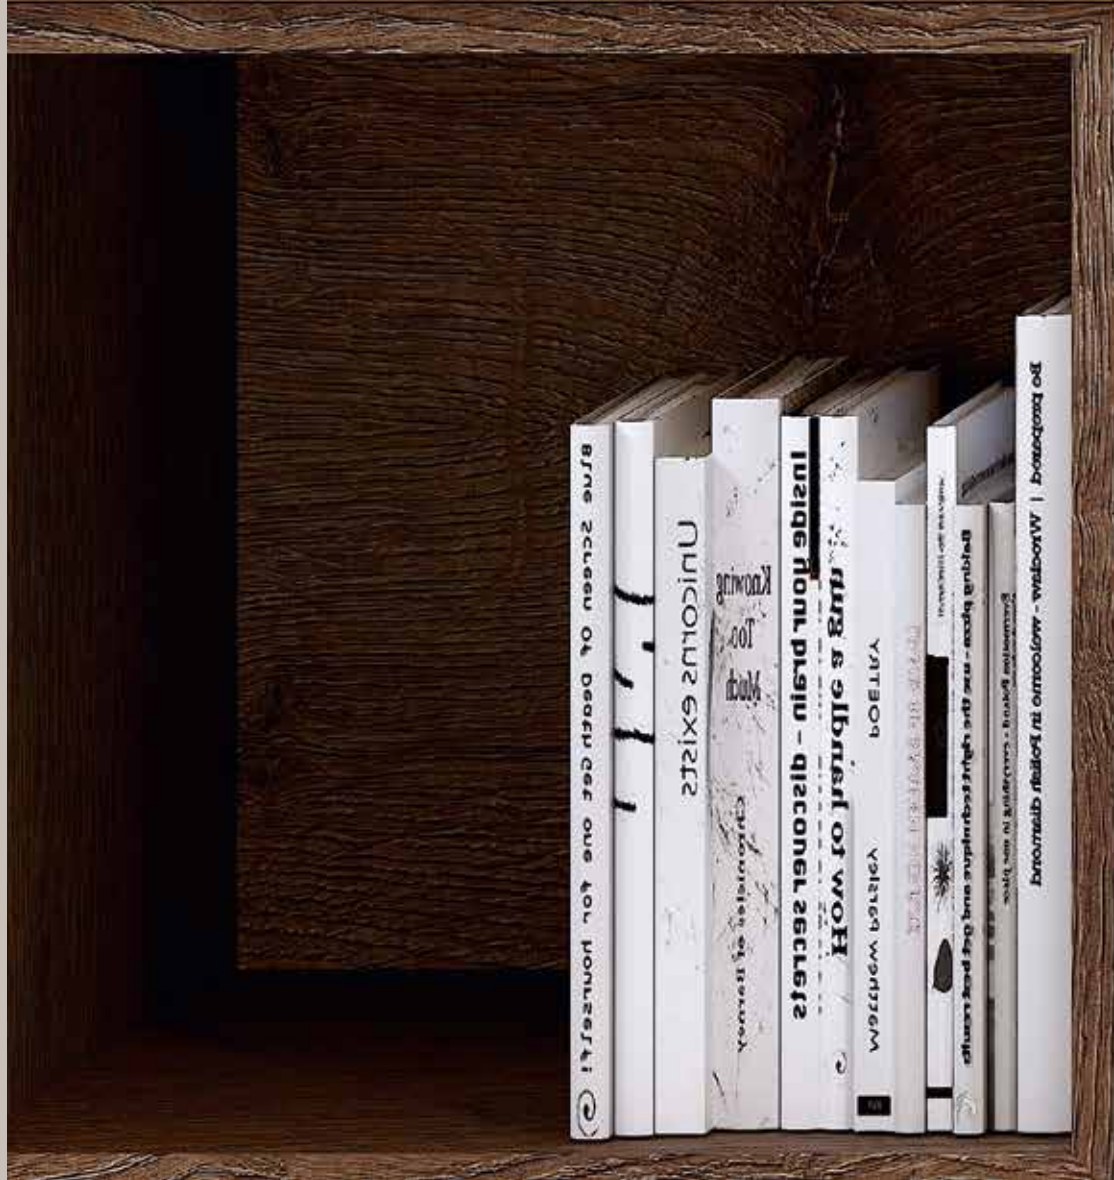

Box drawer with push to open runners detail. Drawer interior made of natural wood.

Détail de tiroir de récipient avec l'ouverture avec des guides d'éjecteur. Tiroir d'intérieur en bois naturel.

QUALITY
SIMPLICITY
LINES