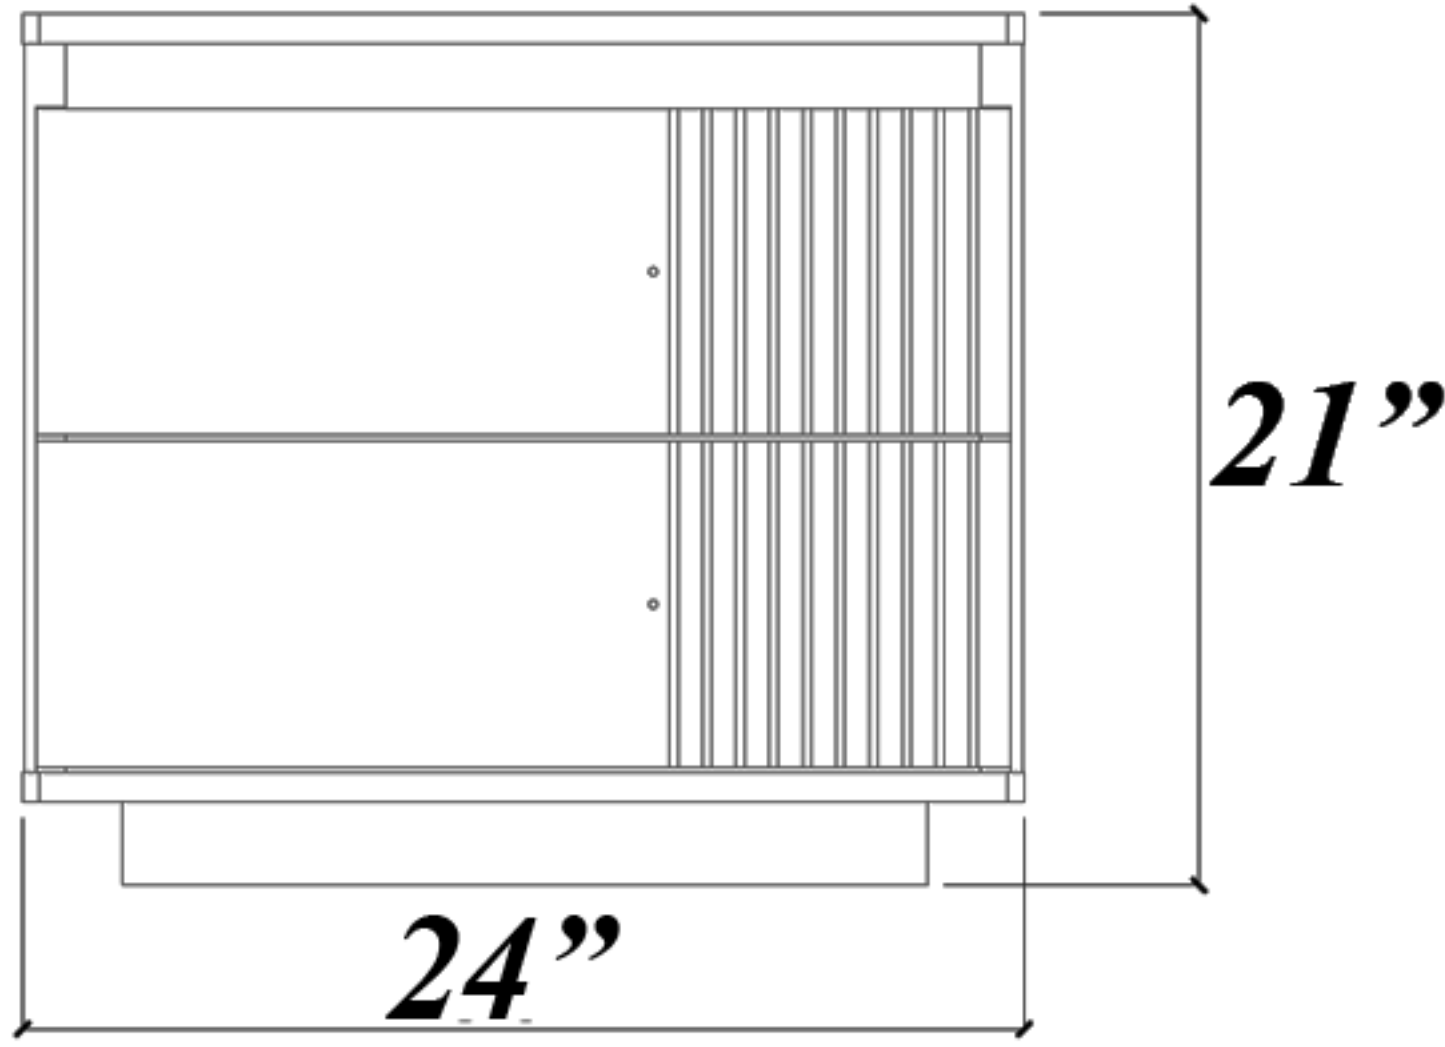

# ÜRETİM RESMİ

ÜRÜN ADI :	LİNDÖ KOMODİN	RES. NO :	00
PARÇA İSMİ :	ÖLÇÜLENDİRME	REV. NO :	00
PARÇA KODU :		REV.TARİHİ :	... / ... / .....

## YAN GÖRÜNÜŞ

### KENAR PVC SİMGESİ

PVC (0,40)	AÇILI (0,40)
PVC (1mm)	AÇILI (1mm)

BOYUT TOLERANSI: +1mm  
CAP TOLERANSI: +0.2mm  
DELİK DERİNLİĞİ: +1mm  
İLK DELİK MESAFESİ: +0.3mm