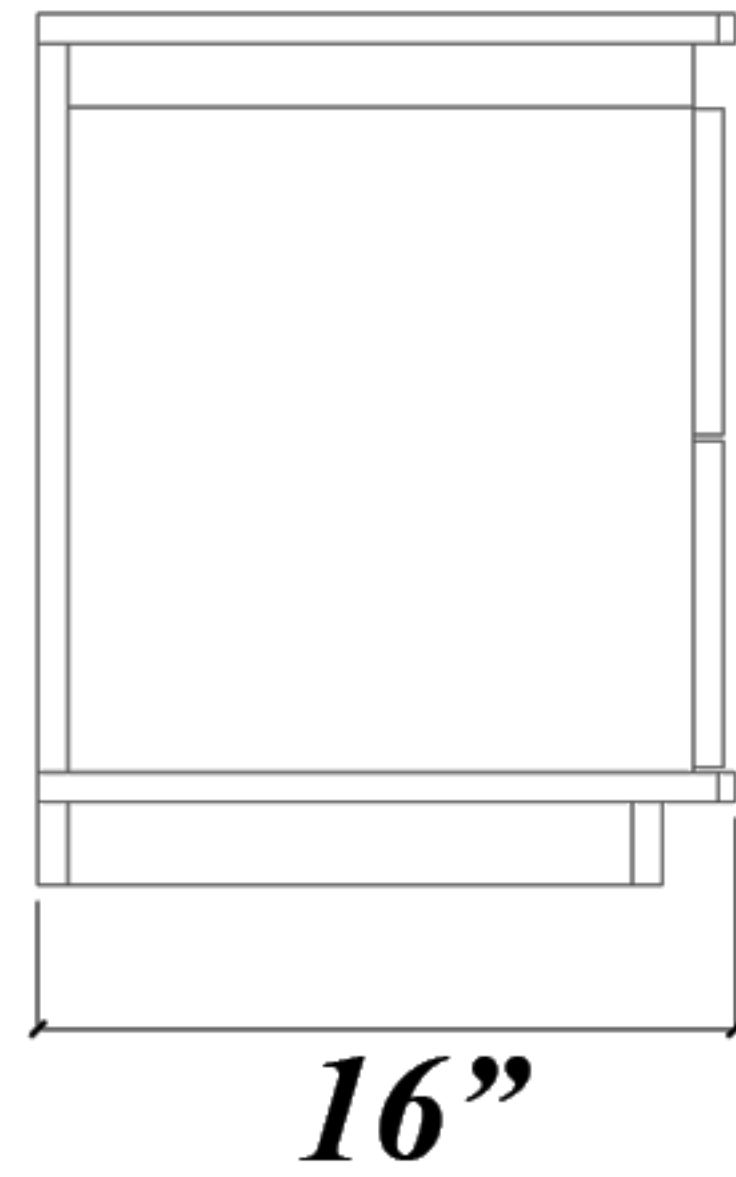

# ÜRETİM RESMİ

ÜRÜN ADI :	LİNDÖ KOMODİN	RES. NO :	00
PARÇA İSMİ :	ÖLÇÜLENDİRME	REV. NO :	00
PARÇA KODU :		REV.TARİHİ :	... / ... / .....

## PERSPEKTİF GÖRÜNÜŞ

## YAN GÖRÜNÜŞ

### KENAR PVC SİMGESİ

PVC (0,40)	AÇILI (0,40)
PVC (1mm)	AÇILI (1mm)

BOYUT TOLERANSI: +1mm  
CAP TOLERANSI: +0.2mm  
DELİK DERİNLİĞİ: +1mm  
İLK DELİK MESAFESİ: +0.3mm