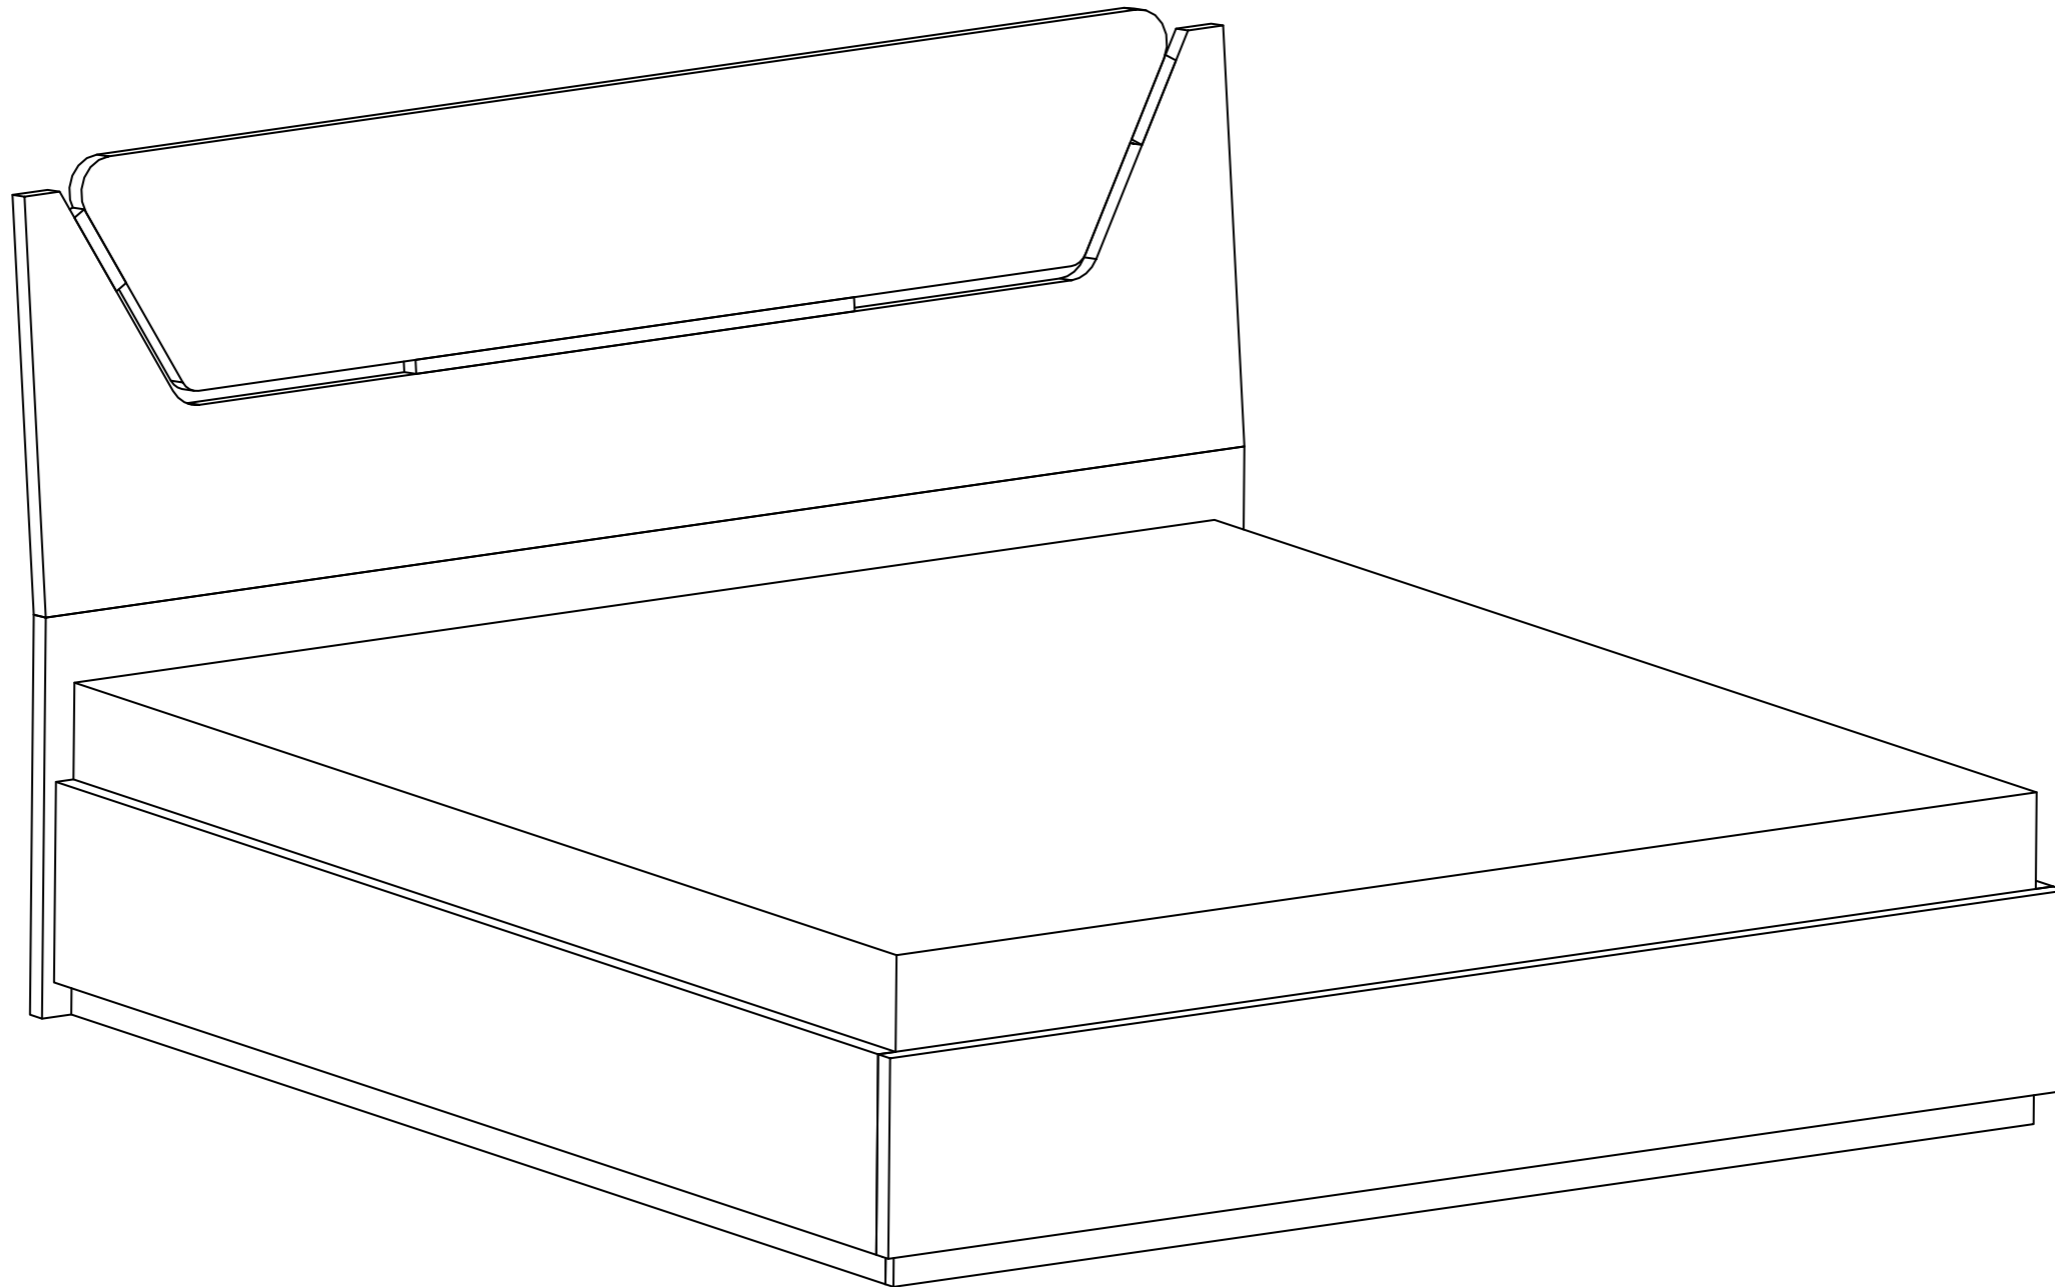

TOMASELLA

C L A S S

ISTRUZIONI DI MONTAGGIO **VULCANO**

LETTO

ASSEMBLY INSTRUCTIONS **VULCANO**

BED

2A

B

3B

4B

Ø3.5X20

Ø3.5X15

1A

A

B

2B

3A

4A

A

1B

Ø3.5X15