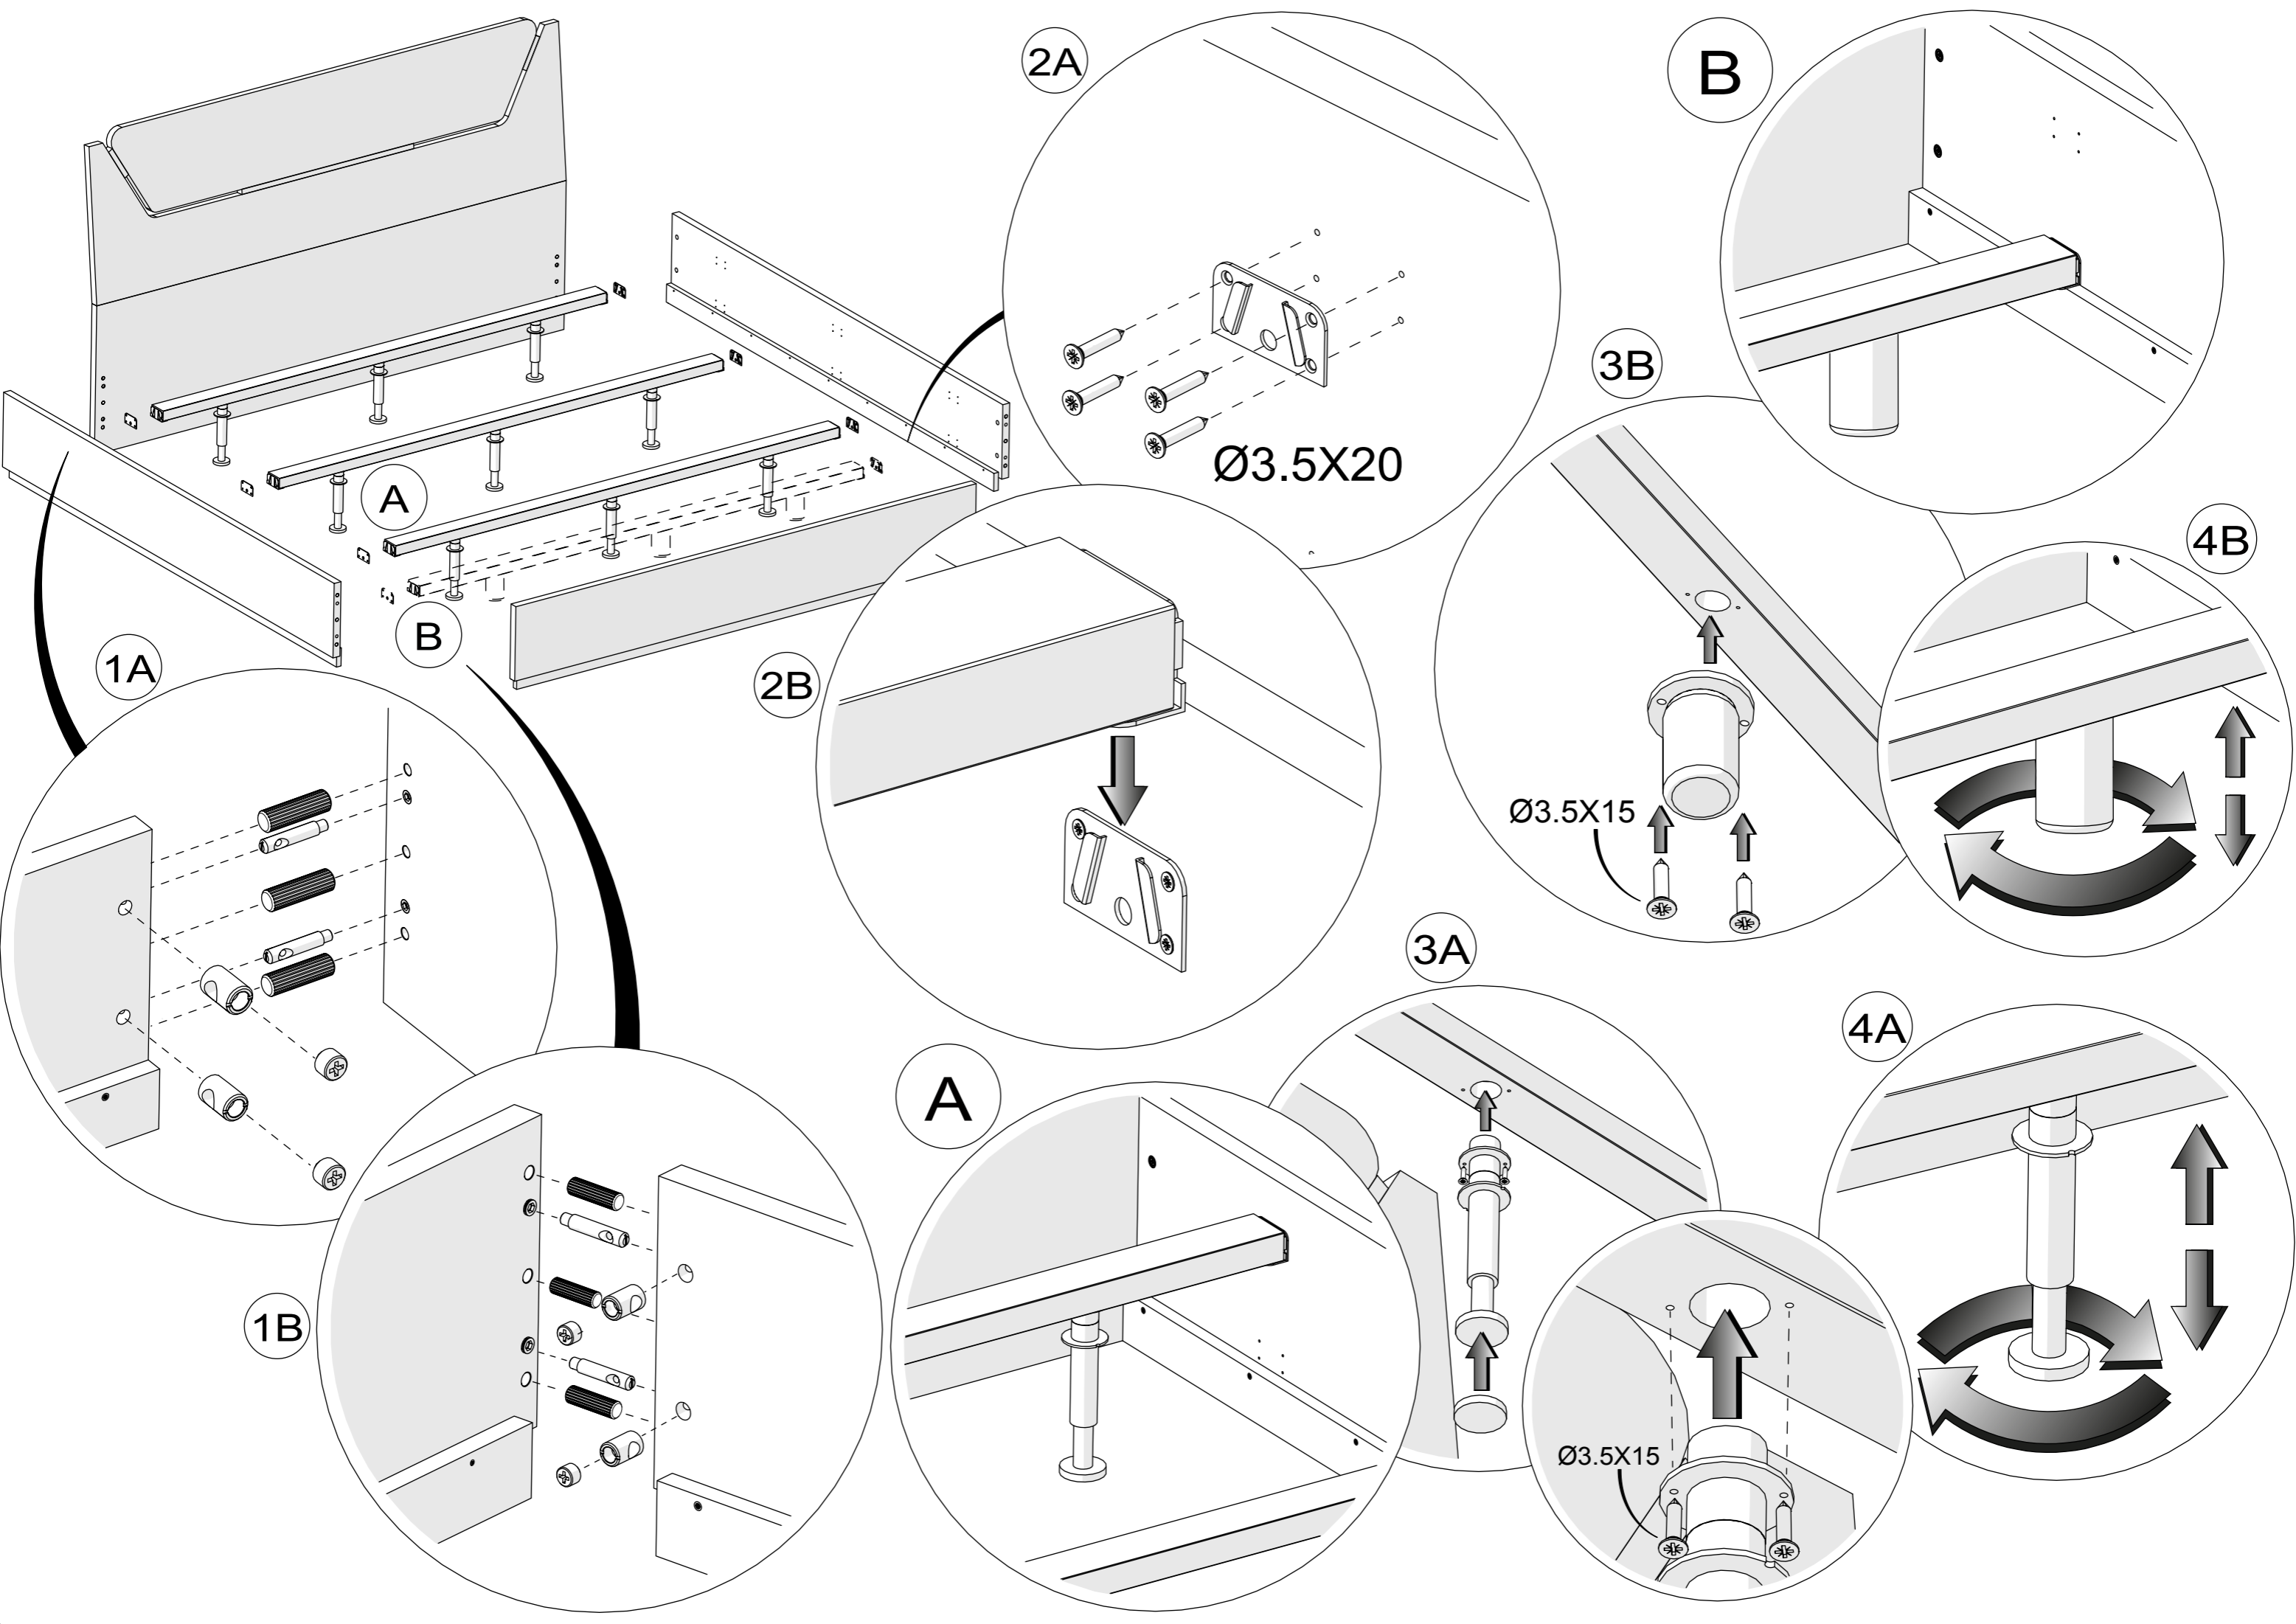

TOMASELLA

C L A S S

ISTRUZIONI DI MONTAGGIO **VULCANO**

LETTO

ASSEMBLY INSTRUCTIONS **VULCANO**

BED

2A

B

3B

4B

Ø3.5X20

Ø3.5X15

1A

A

B

2B

3A

4A

A

1B

Ø3.5X15