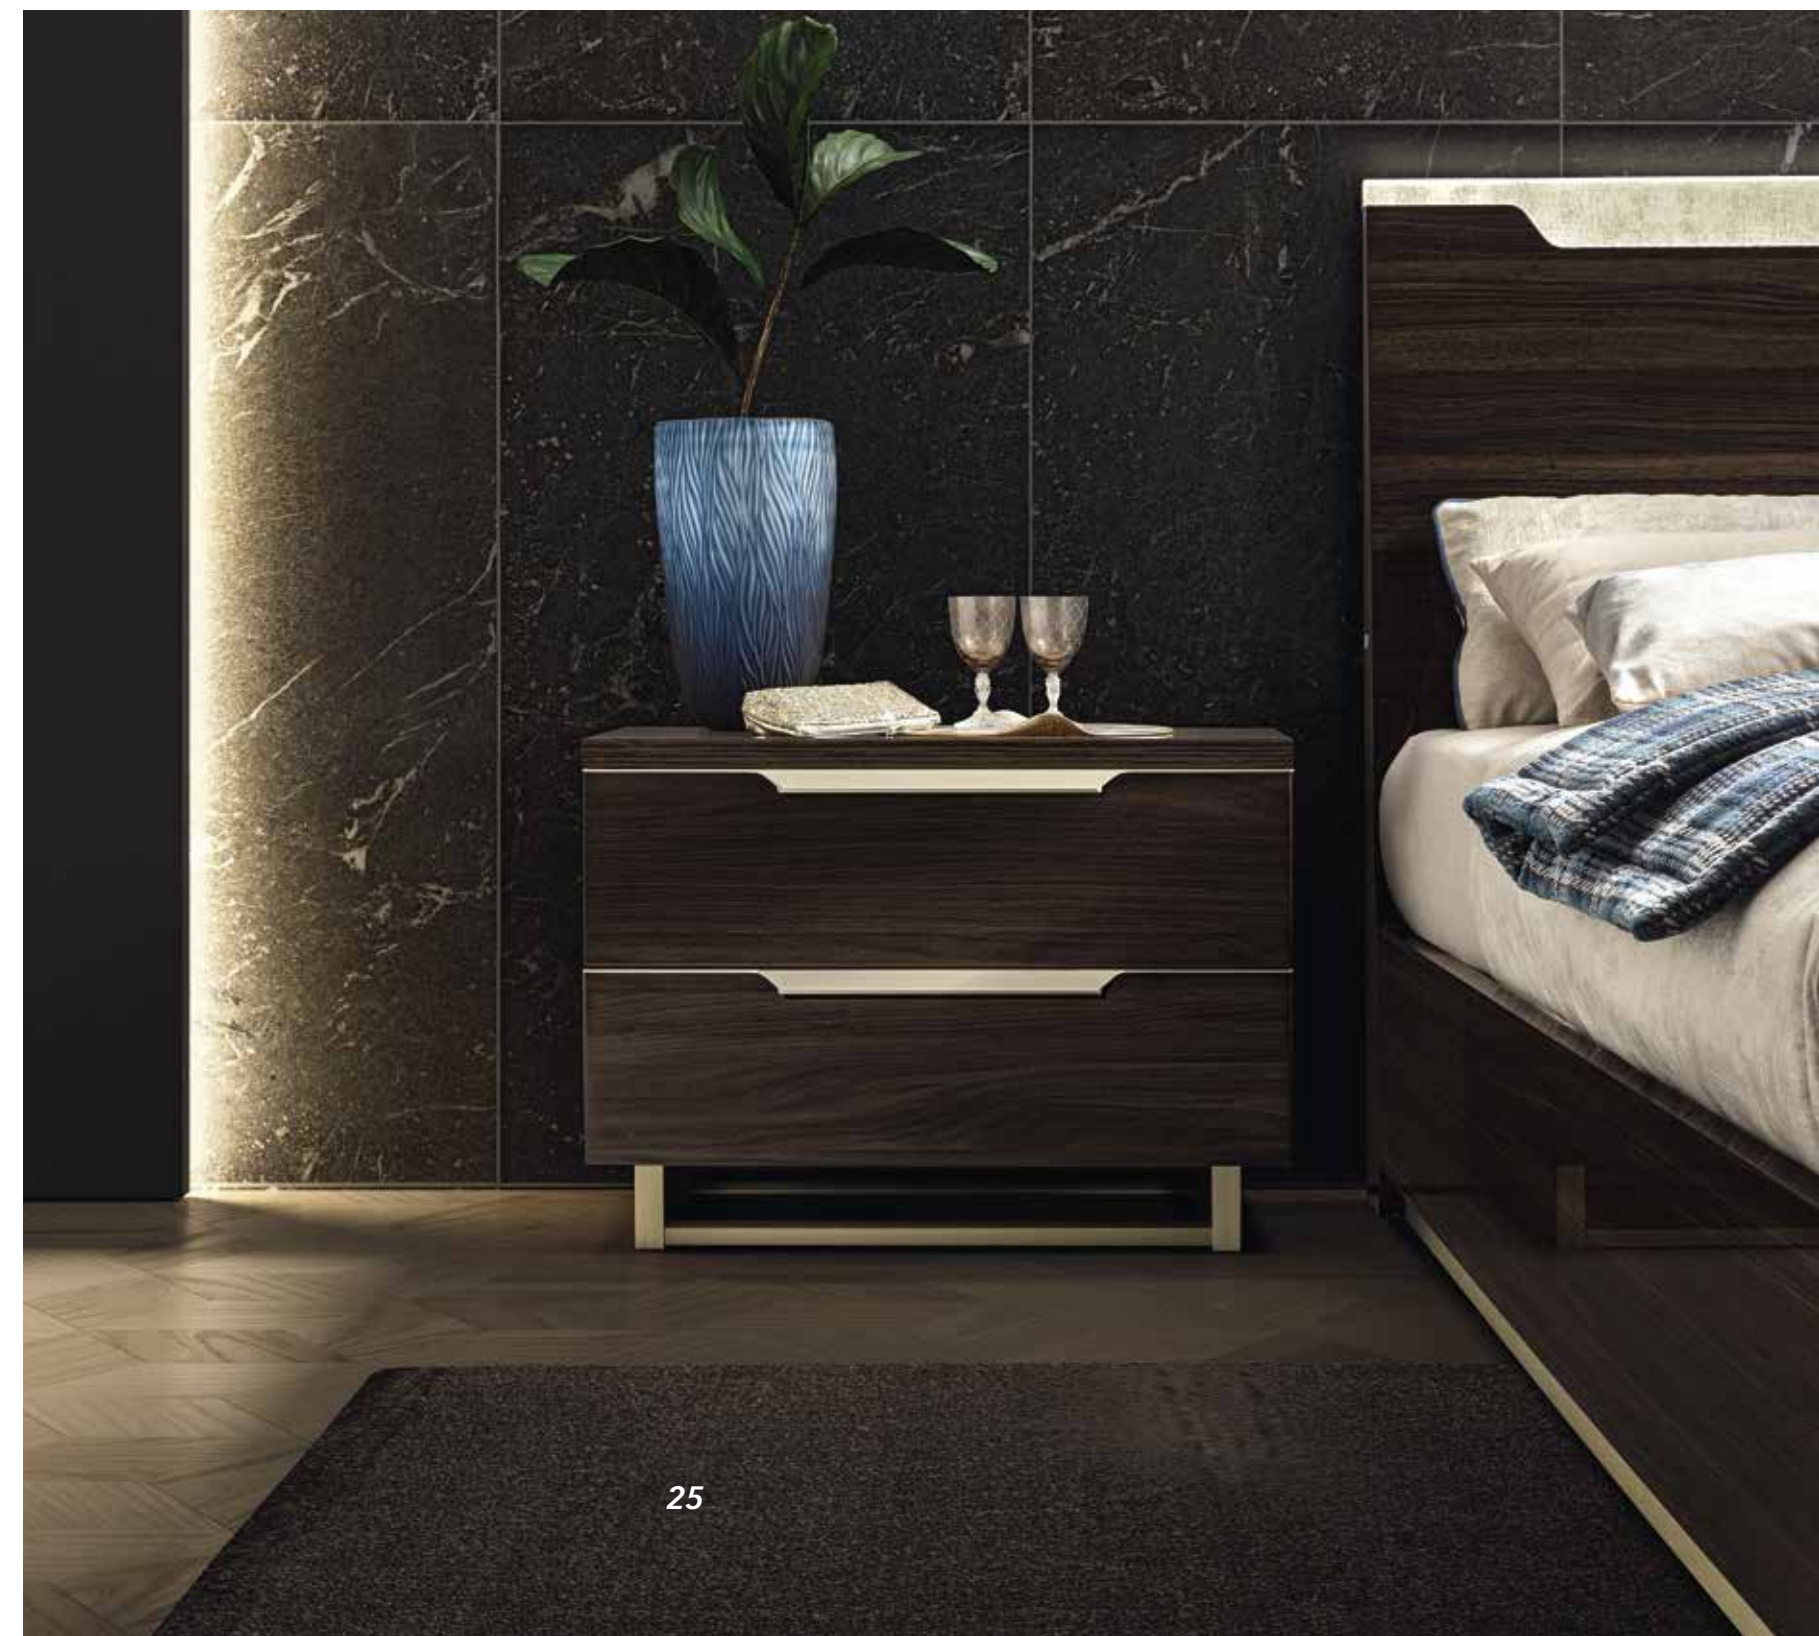

Lo zoccolo in finitura metal champagne può essere fissato con tramezzo orizzontale a vista o a scomparsa.

The champagne finish wood support can be fixed with either a visible or hidden base.

Цоколь в цвете metal champagne может быть закреплен горизонтальной перегородкой в видимом или скрытом виде.