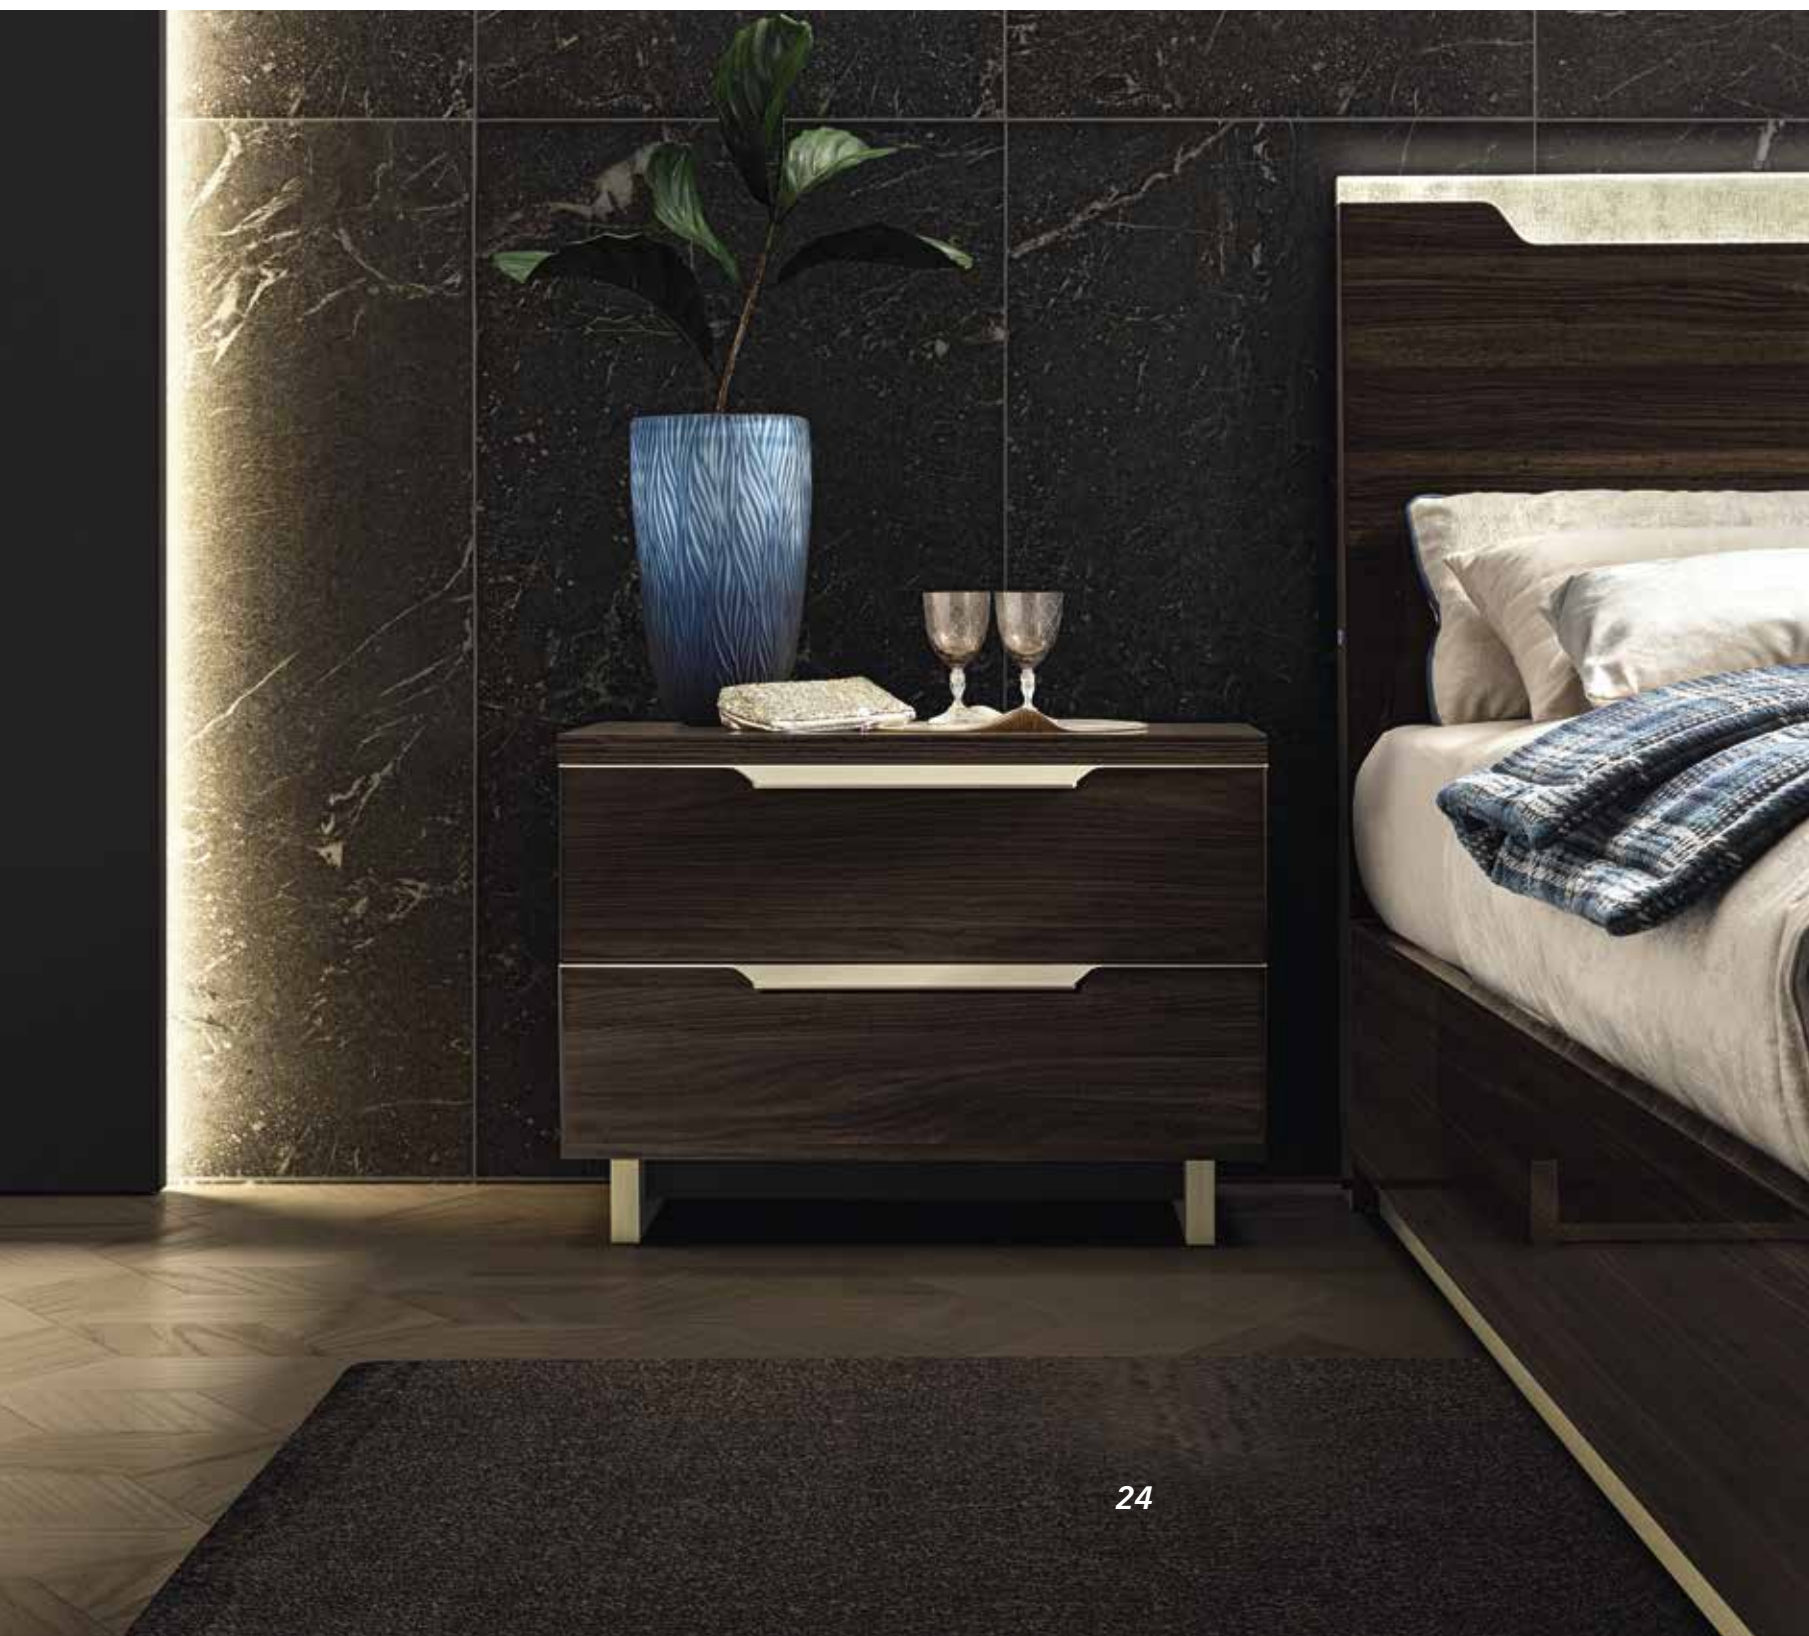

Lo zoccolo in finitura metal champagne può essere fissato con tramezzo orizzontale a vista o a scomparsa.

The champagne finish wood support can be fixed with either a visible or hidden base.

Цоколь в цвете metal champagne может быть закреплен горизонтальной перегородкой в видимом или скрытом виде.