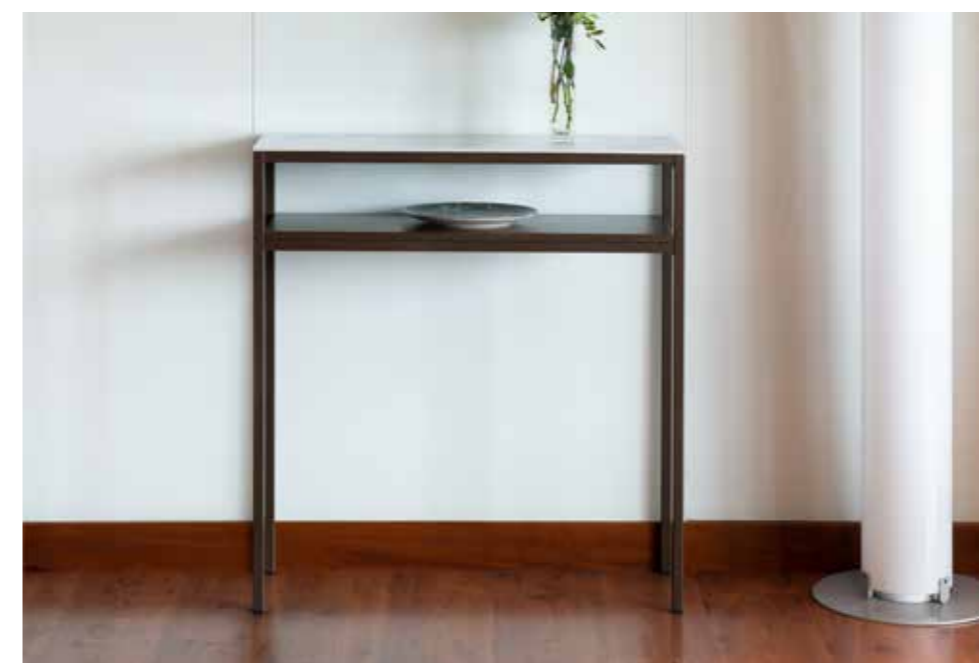

Palito

Consola / Console / Console / Konsole

TABLE / PLATEAU / TOP / TISCHPLATTEN: CERAMIC FANTASY- FAN 1.
PATAS / PIEDS / LEGS / BEINE: F05.
MEDIDAS / MESURES / MEASURES / TISCH-MAßE: 80 X 40 cm.

Pag.: 140