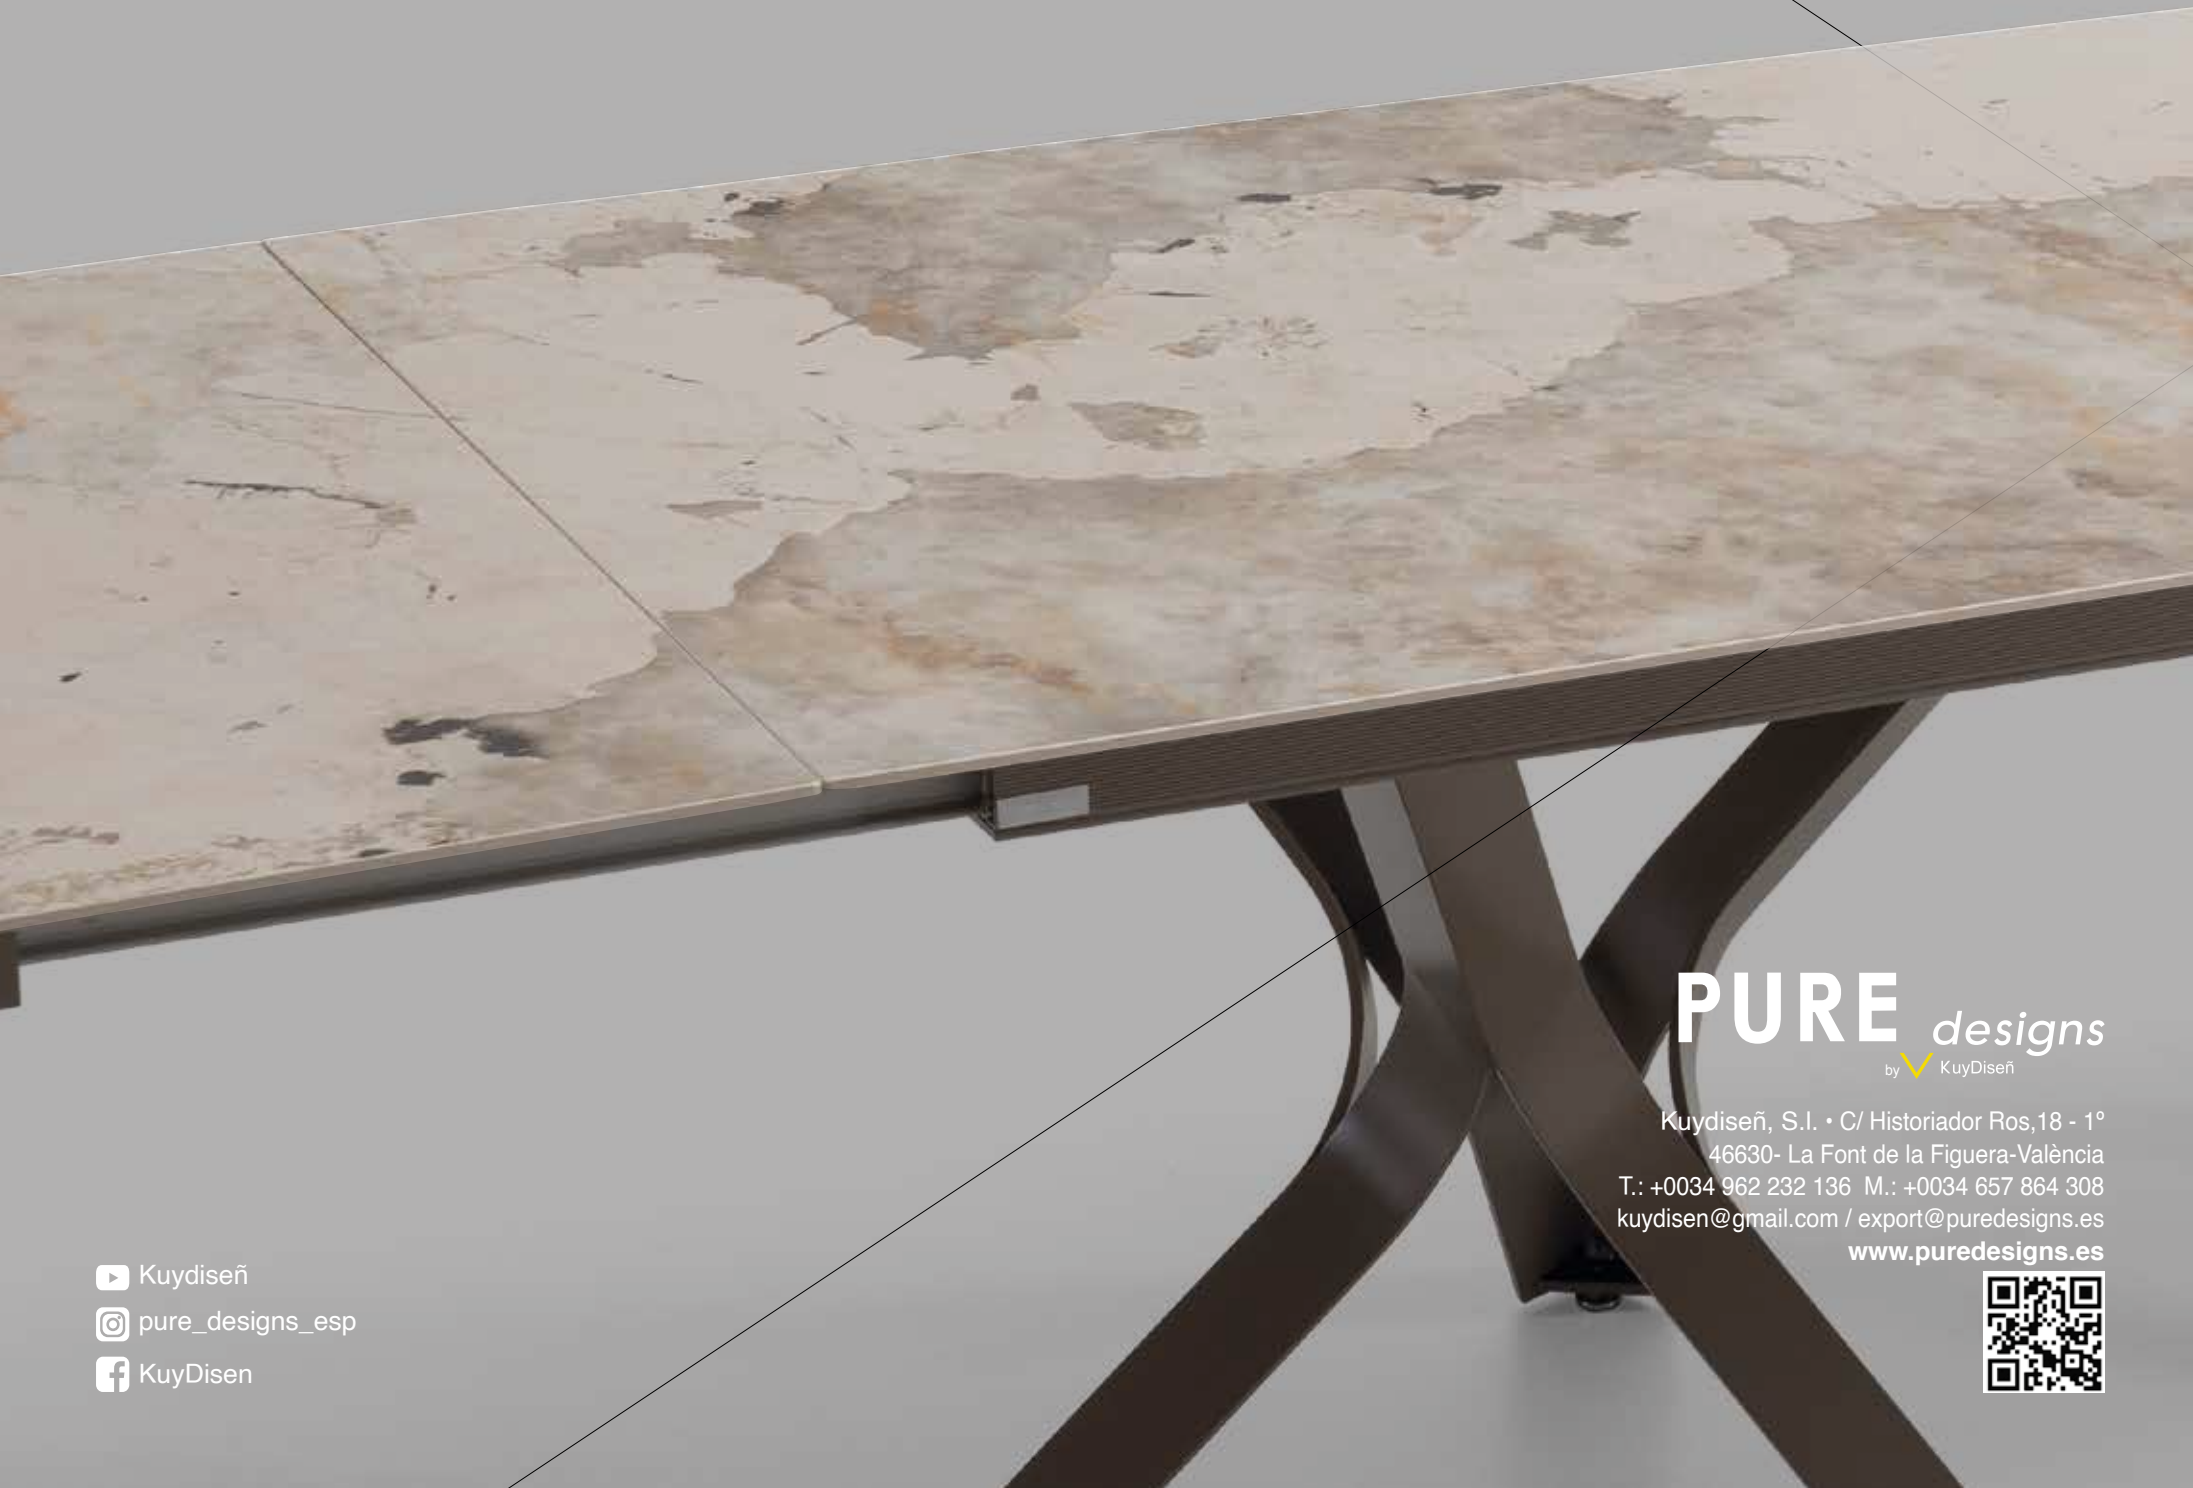

TABLE / PLATEAU / TOP / TISCHPLATTEN: DEKTON DANAE GRUP 1,2

PATAS / PIEDS / LEGS / BEINE: F09

MEDIDAS / MESURES / MEASURES / TISCH-MABE: 100X50

Pag.: 166

UNIÓN EUROPEA

Fondo Europeo de Desarrollo Regional

UNA MANERA DE HACER EUROPA