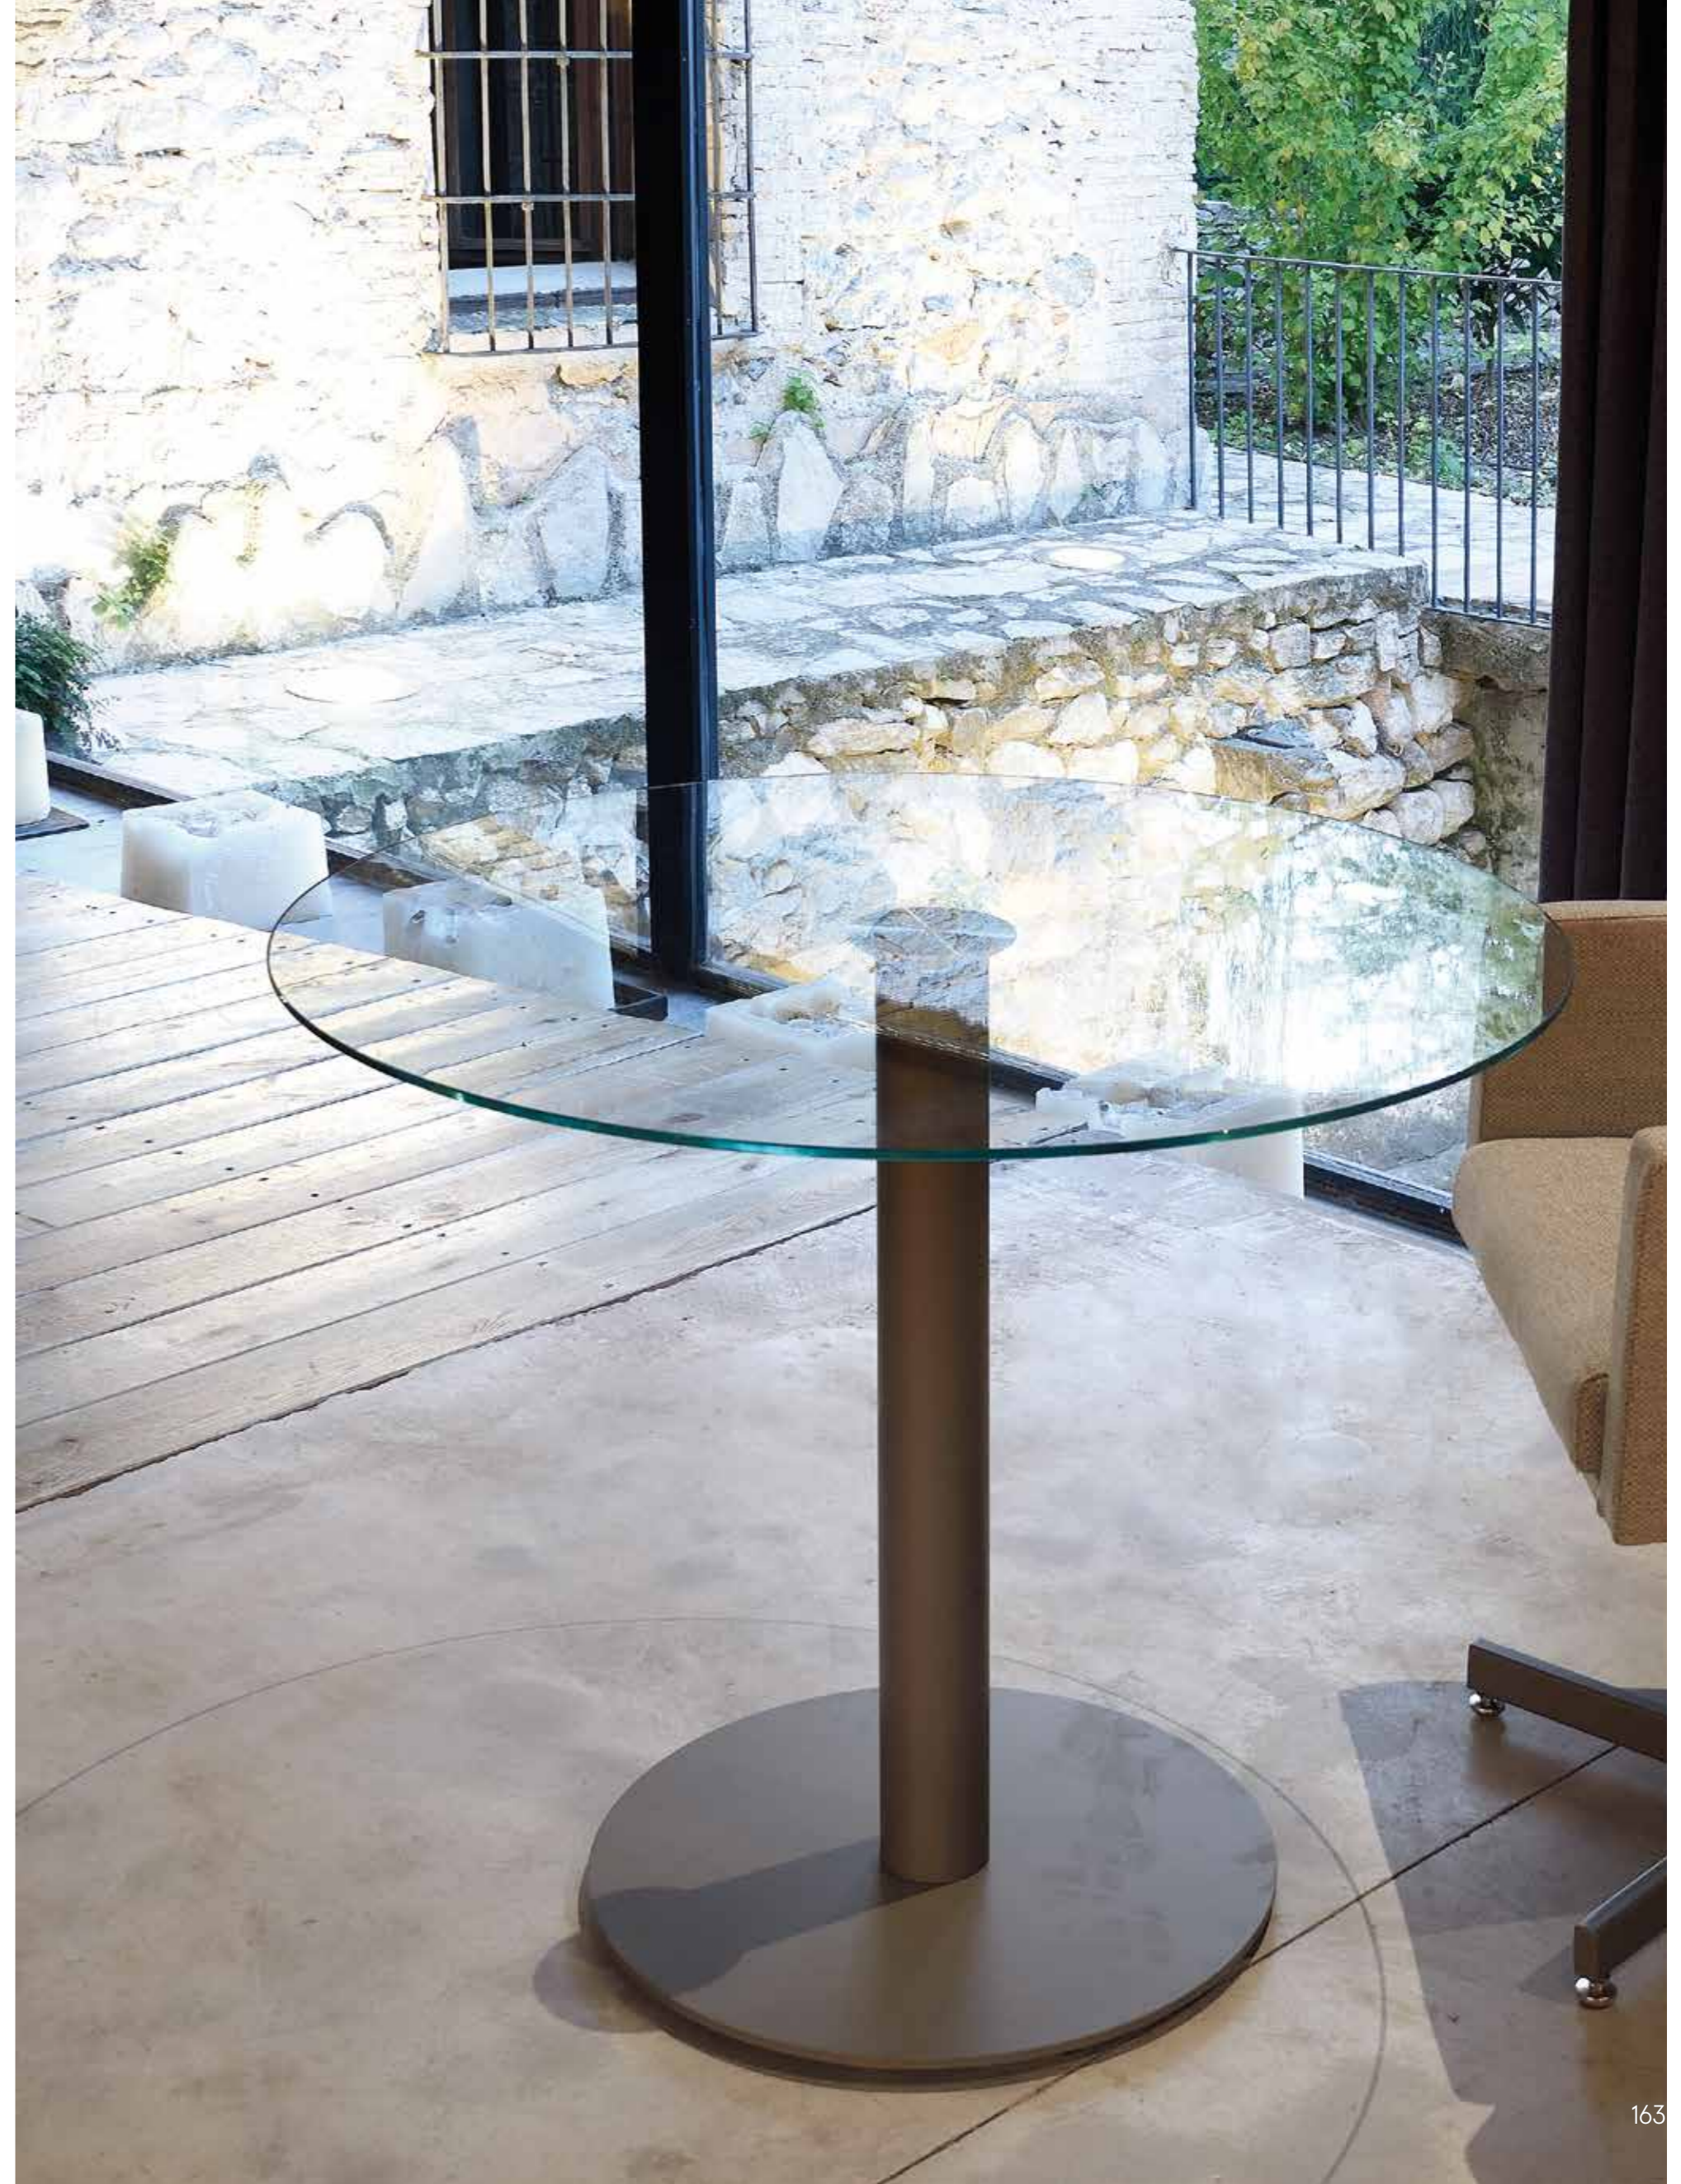

MILLE

MESA DE CENTRO / TABLE BASSE
/ COFFEE TABLE / COUCHTISCH

MILLE

Mesa De Centro / Table Basse / Coffee Table / Couchtisch

Detalle bandeja inferior
Détail plateau inférieur
Lower shelf detail
Detail des unteren regals

WATER

MESA DE CENTRO / TABLE BASSE
/ COFFEE TABLE / COUCHTISCH

SHELL
SILLA / CHAISE / CHAIR / STUHL

ROUND

SQUARE

H75

H35

H42