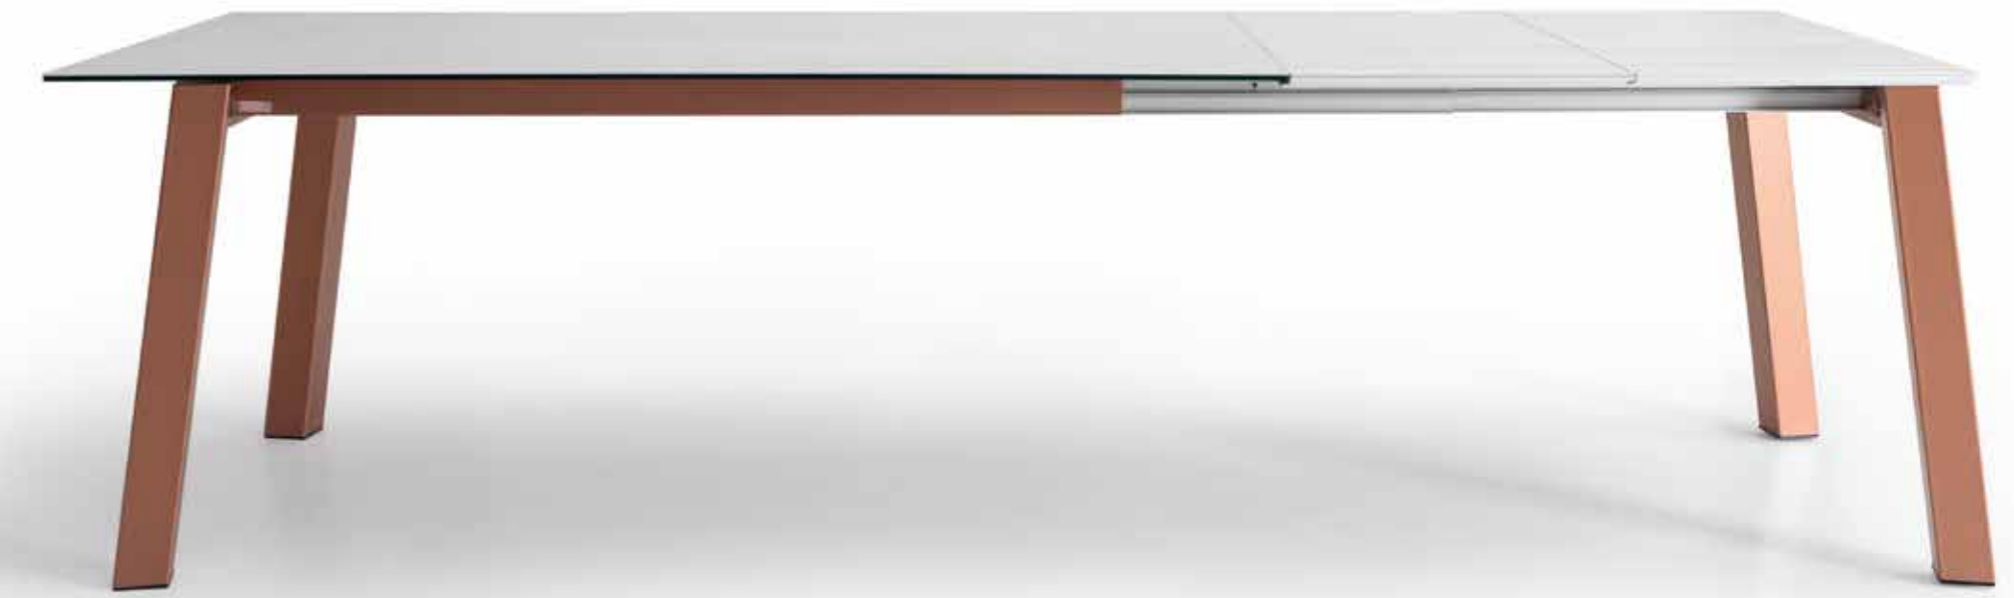

CHARLOTTE

MESA / TABLE / TABLE / TISCH