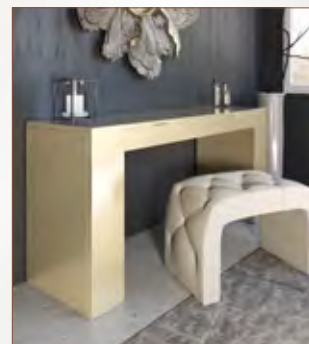

NB06 Pag. 18

NB11 Pag. 30