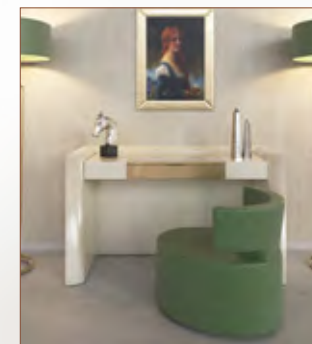

NB09 Pag. 24

NB14 Pag. 36