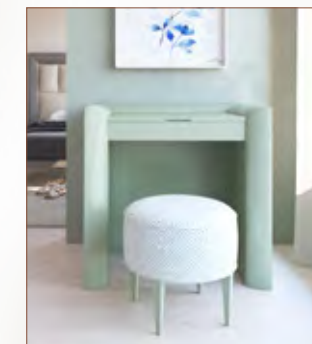

NB29 Pag. 66

NB34 Pag. 76