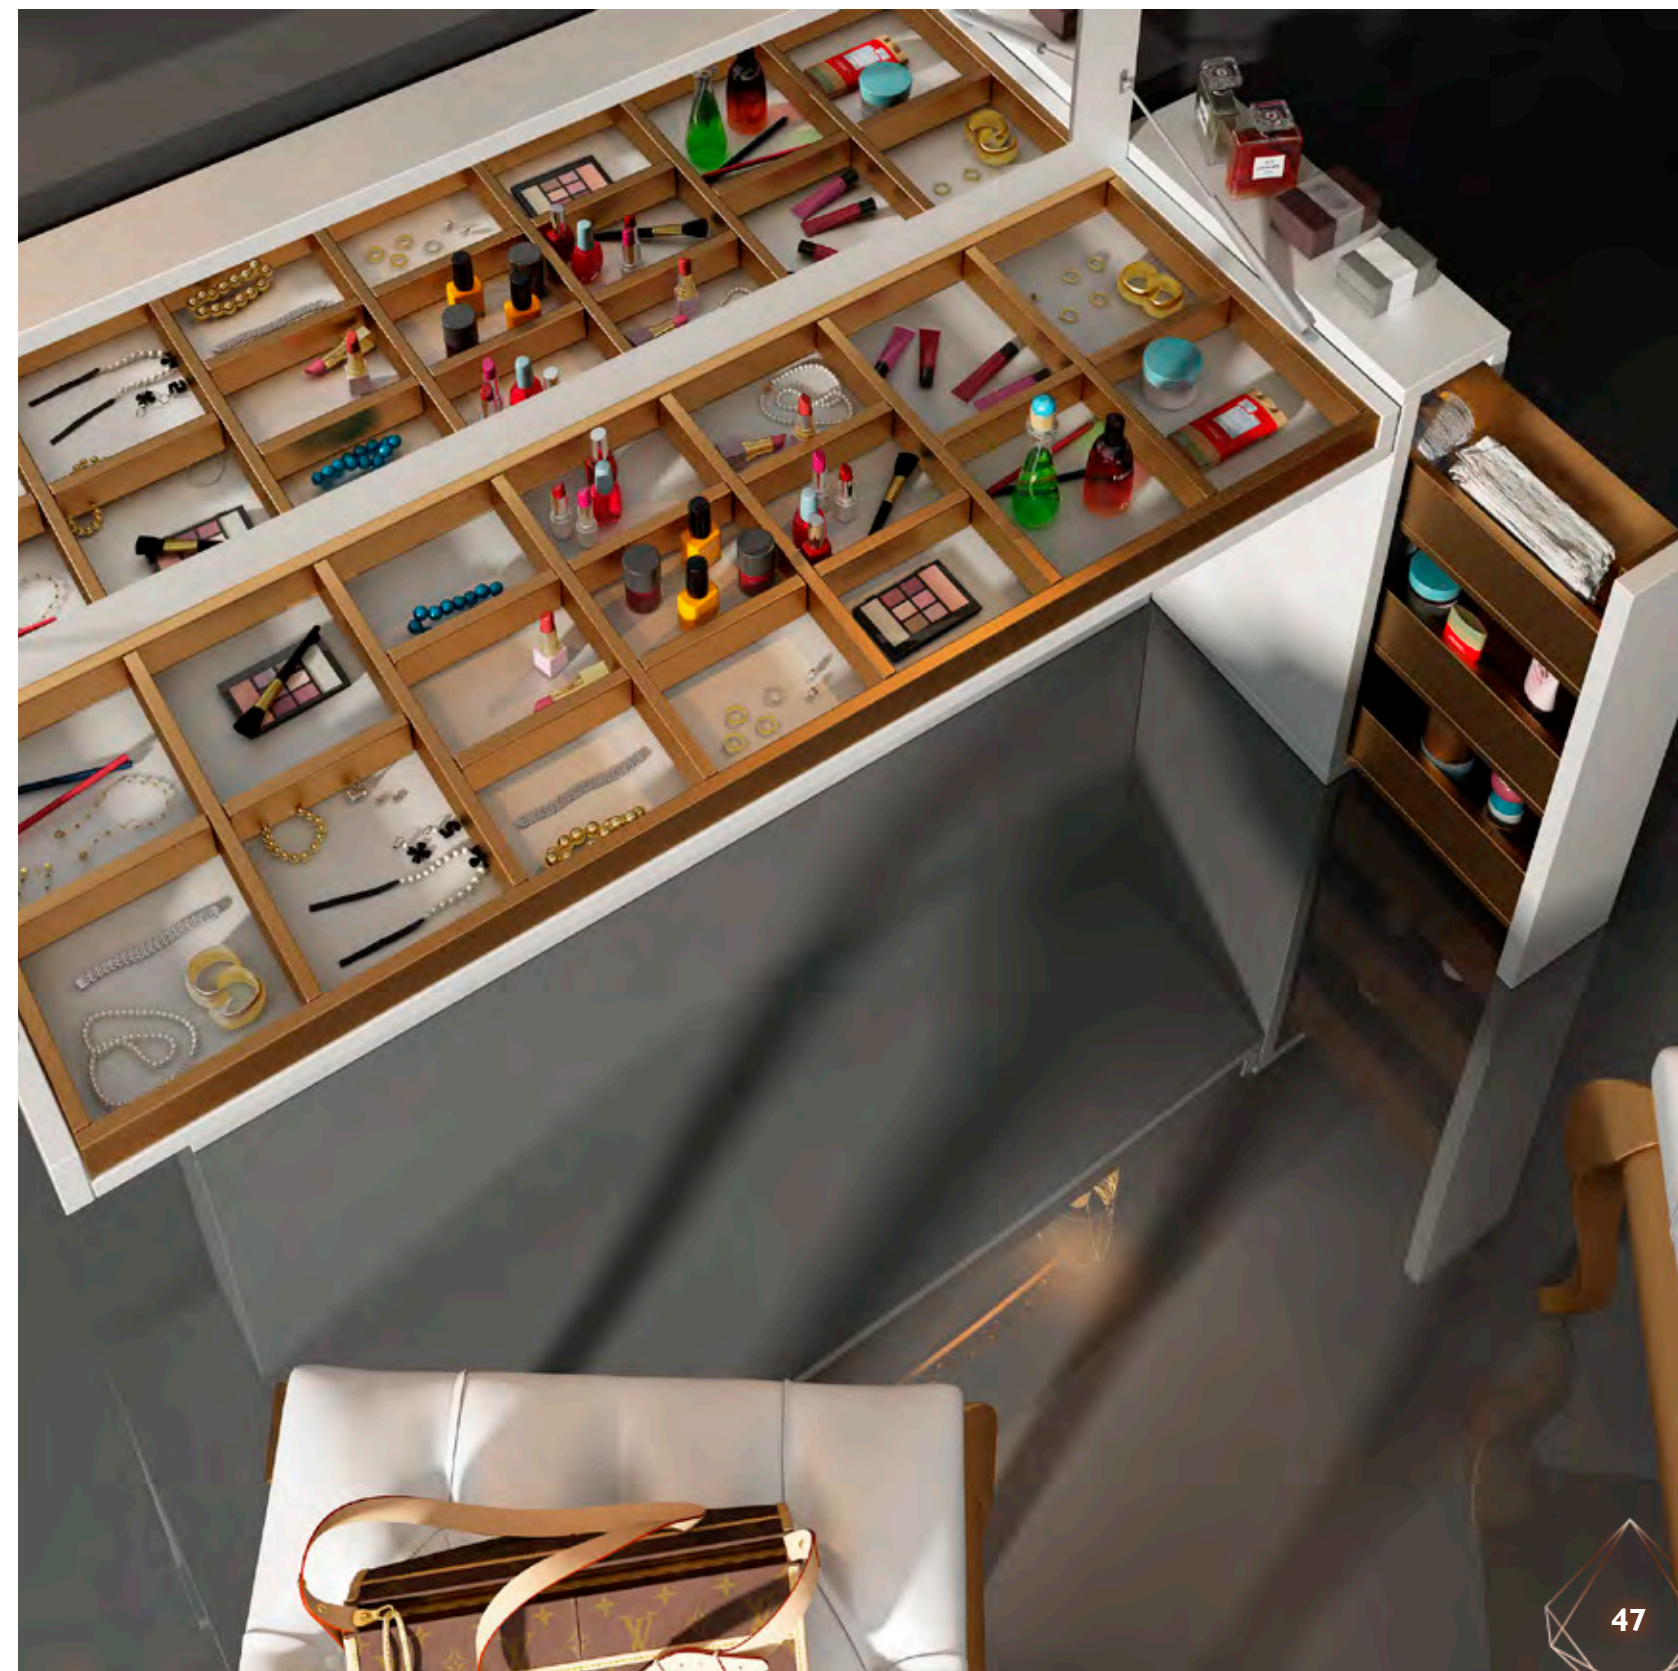

Banqueta R. 42090 /Stool
Color 043 Warp White

NB19

Tocador R. 42046
/Vanity Dresser
Color 120 Color 160

Banqueta R. 45351
/Stool
Color 160 Vanity Blanco

NB20

Tocador R. 42018
/Vanity Dresser
Color 120 Color 041