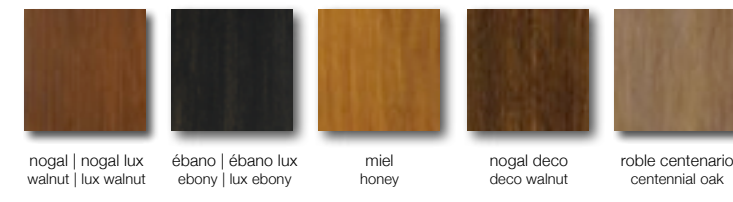

LACADO BRILLO O SATINADO / GLOSS OR SATIN LACQUER