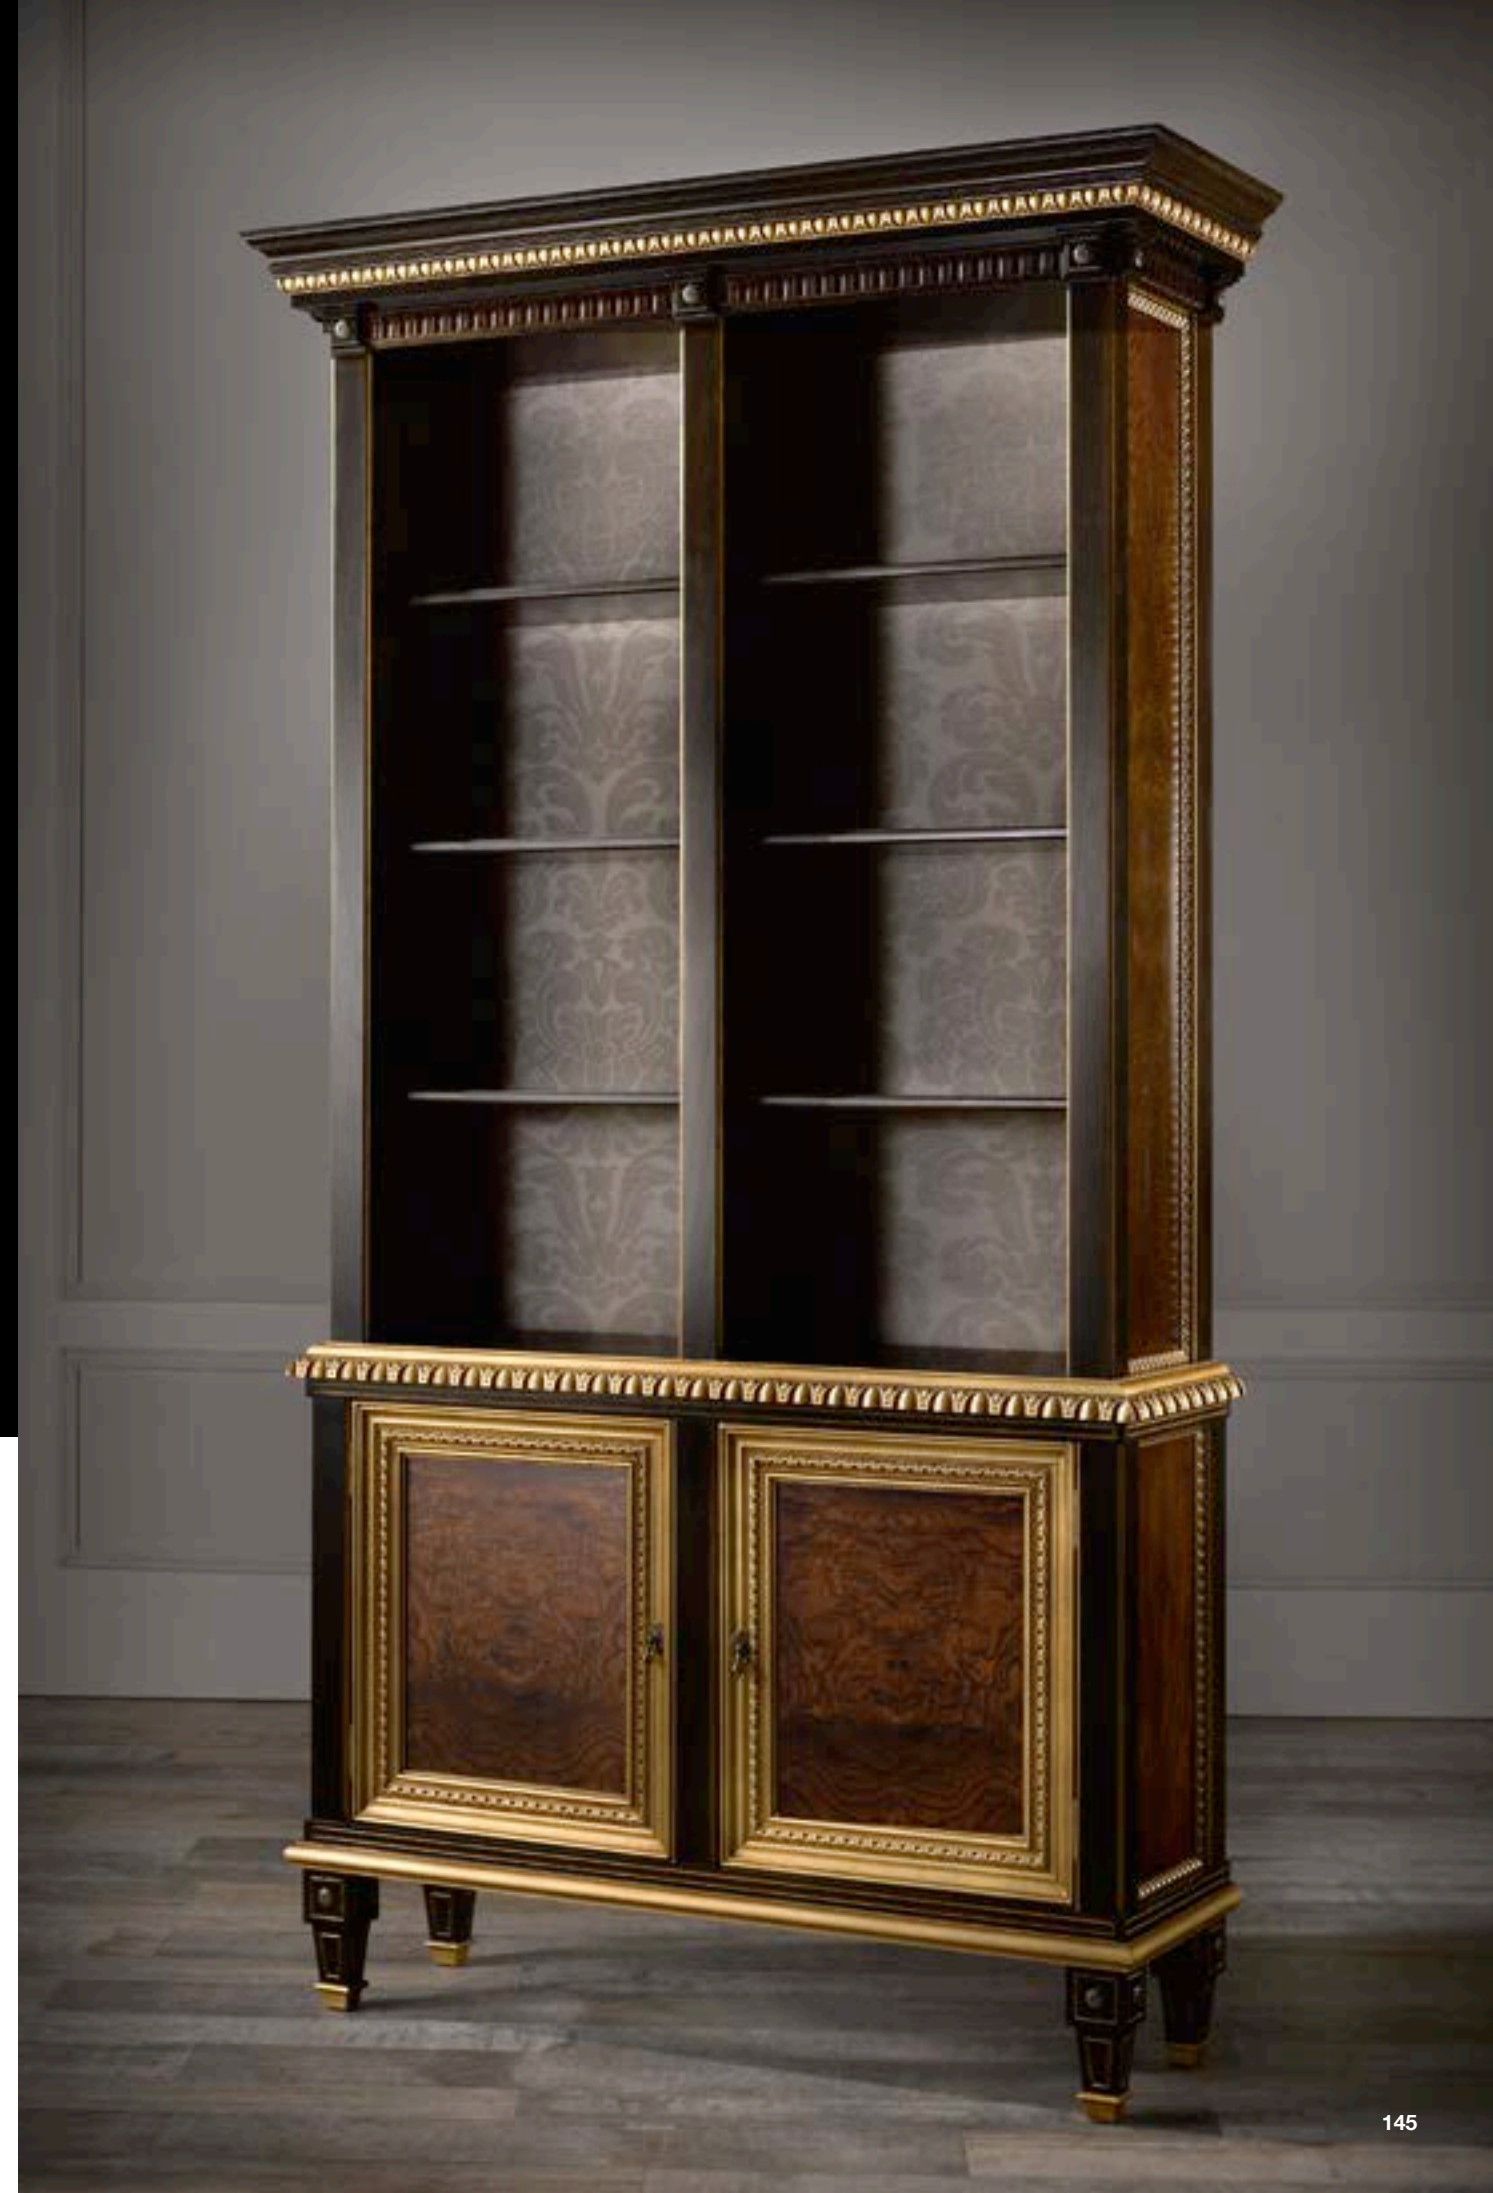

A-2555/01
Sillón despacho OXFORD
OXFORD office armchair
93 x 85 x 110H

OXFORD

OFFICE COLLECTION

A-2556/01 Sillón OXFORD | OXFORD armchair | 75 x 71 x 75H

A-2556/02 Sillón OXFORD | OXFORD armchair | 75 x 71 x 75H

A-2560/01
Sillón despacho YALE
YALE office armchair
66 x 74 x 95H

S-1565/01
Estantería LAURA
LAURA bookcase
137 x 48 x 254H

A-2565/01
Sillón despacho SORBONA
SORBONA office armchair
70 x 78 x 105H

SORBONA