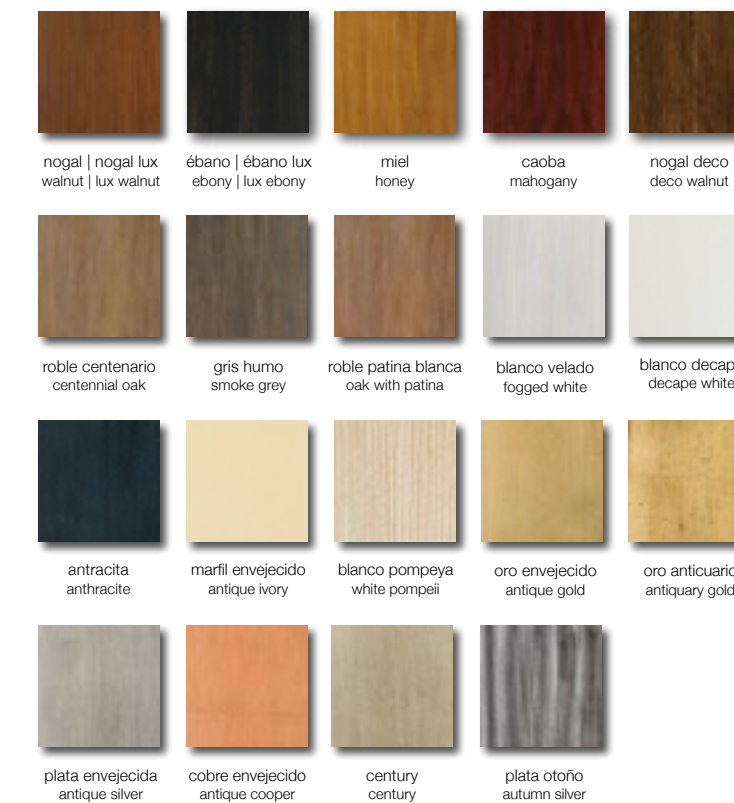

ESTRUCTURA y PATAS · STRUCTURE and LEGS MADERA / WOOD

LACADO BRILLO, SATINADO O CRAQUELADO / GLOSS, SATIN OR CRACKED LACQUER

DETALLES · DETAILS MADERA / WOOD

MESAS HALL HALL TABLES