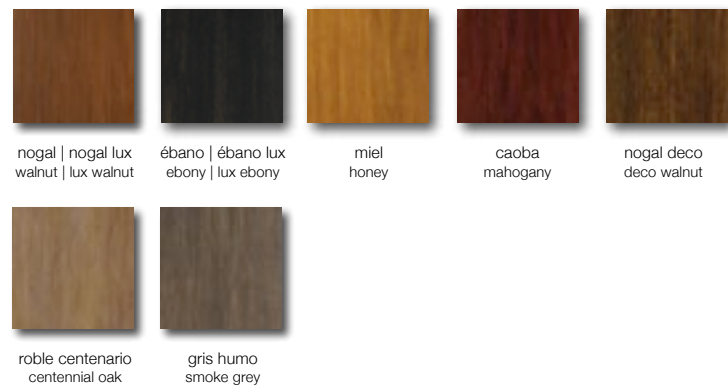

ESTRUCTURA y PATAS · STRUCTURE and LEGS

MADERA / WOOD

nogal | nogal lux
walnut | lux walnut
ébano | ébano lux
ebony | lux ebony
miel
honey
caoba
mahogany
nogal deco
deco walnut
roble centenario
centennial oak
gris humo
smoke grey