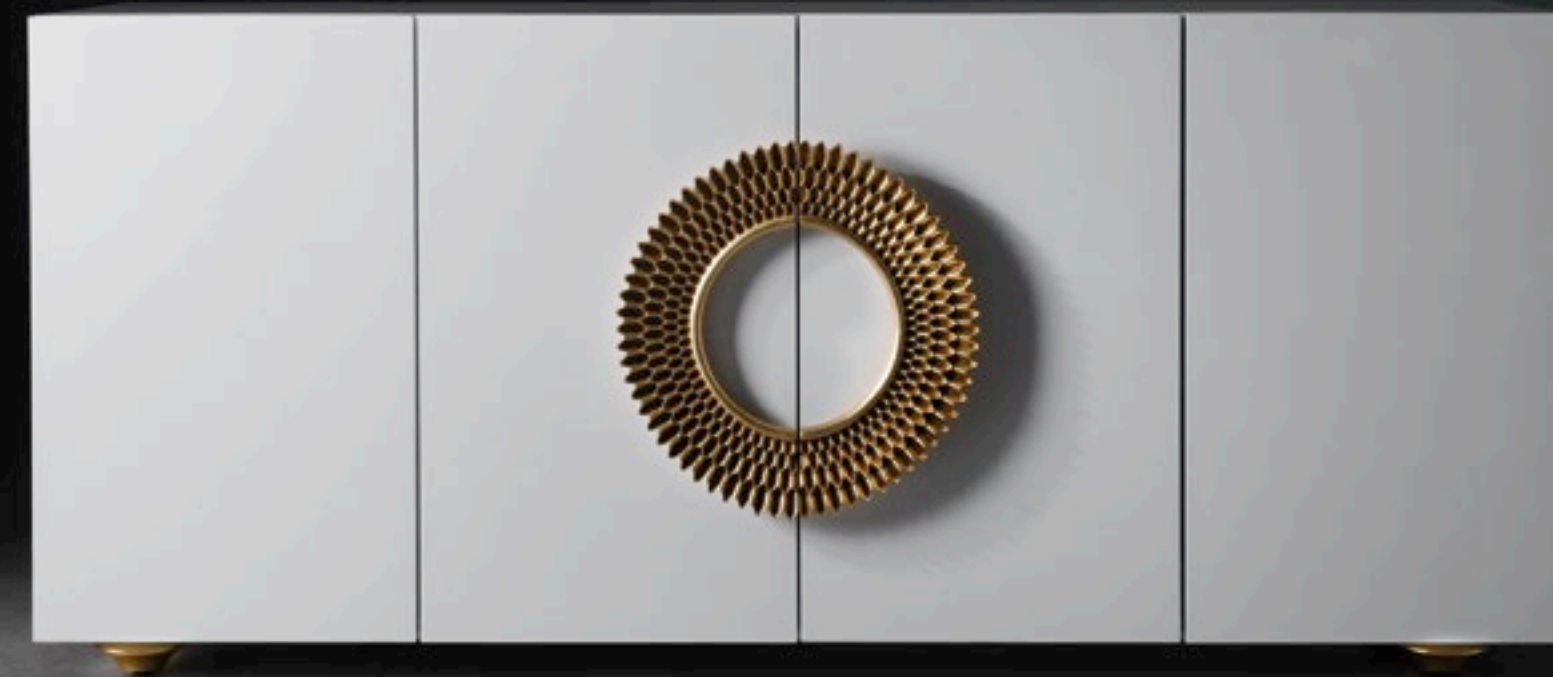

S-1835/06

Sillón comedor ROSITA
ROSITA dining armchair
67 x 72 x 101H

S-1910/KWIC

Velador EMINA
EMINA side table
90D x 74H

S-1255/01

Espejo Star
Star mirror
110D x 10

S-3105/02

Lámpara techo Globo Rosa
Globo Rosa ceiling lamp
60D

ARTEDO

COLLECTION BY MARIA J. GUINOT

A-4871/01
Bargueño ARTEDO
ARTEDO high sideboard
117 x 55 x 174H

ARTEDO

COLLECTION BY MARIA J. GUINOT

A-4872/01 Aparador ARTEDO | ARTEDO sideboard | 200 x 50 x 86H

VENDOME