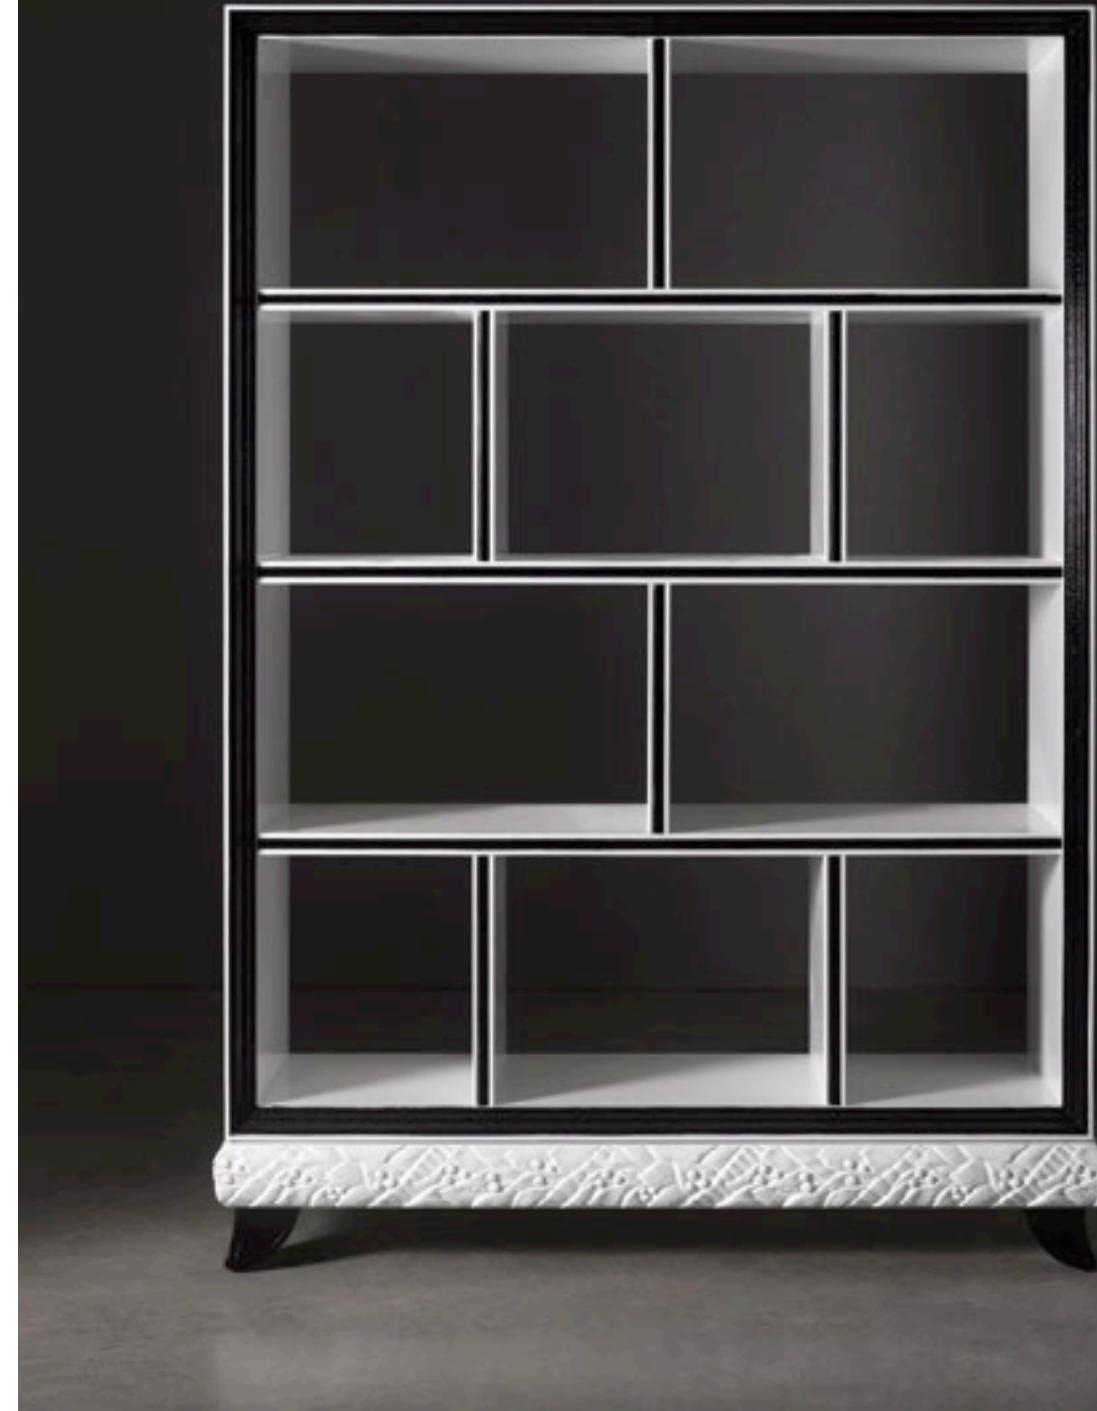

*Cojín no incluido /
Cushion not included*

S-3615/KWXX
Mesita de noche RANDA
RANDA night stand
66 x 47 x 66H