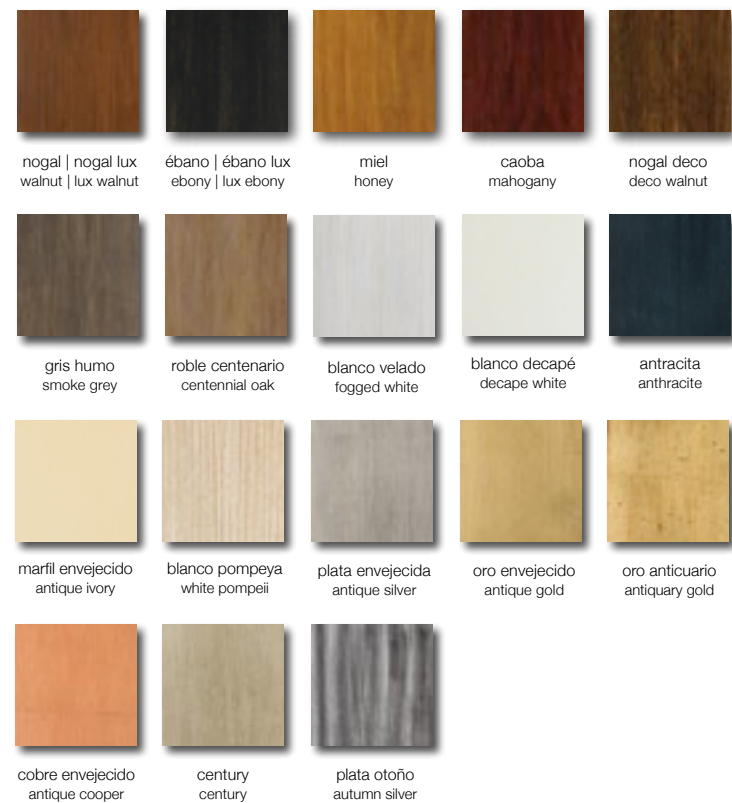

SOFÁS SOFAS

A-2001 Con capitoné / With capitone
C.O.M. 17 m.

A-2002 Con capitoné / With capitone
C.O.M. 14 m.

A-2003 Con capitoné / With capitone
C.O.M. 12 m.

BASES (Colección ALBA) · BASES (ALBA Collection) MADERA / WOOD

LACADO BRILLO, SATINADO O CRAQUELADO / GLOSS, SATIN OR CRACKED LACQUER

DETALLES · DETAILS MADERA / WOOD

MESAS CENTRO / AUXILARES COFFEE / SIDE TABLES

MESAS AUXILARES SIDE TABLES