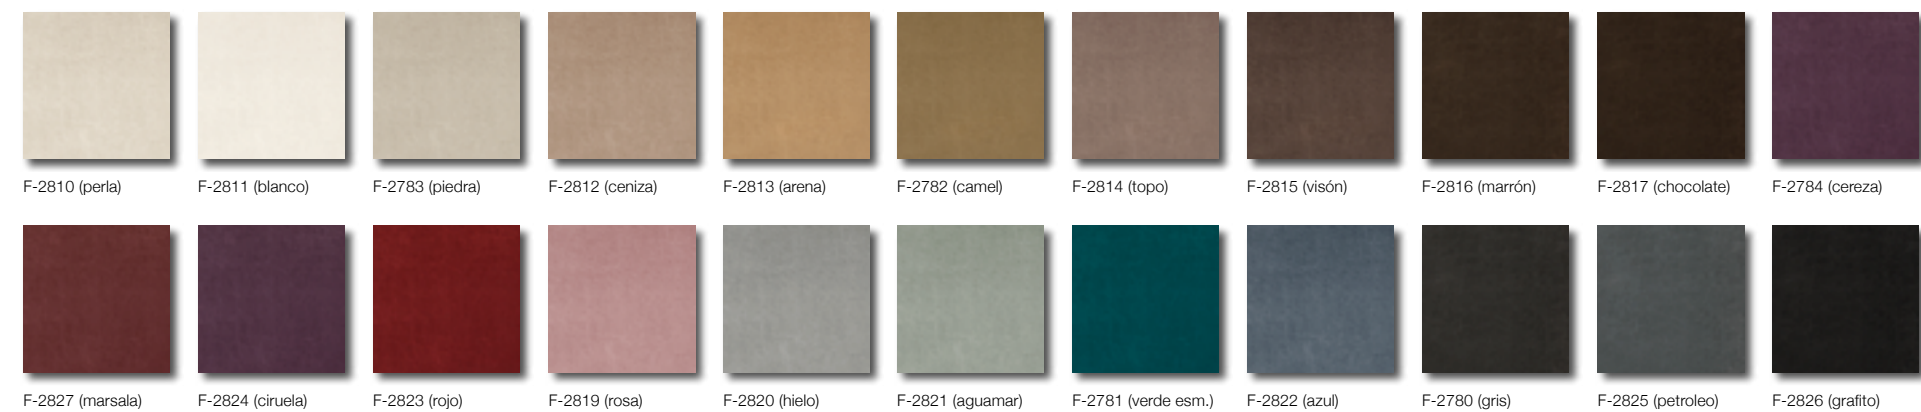

TAI TERCIOPELO 100% polyester / 100% polyester VELVET