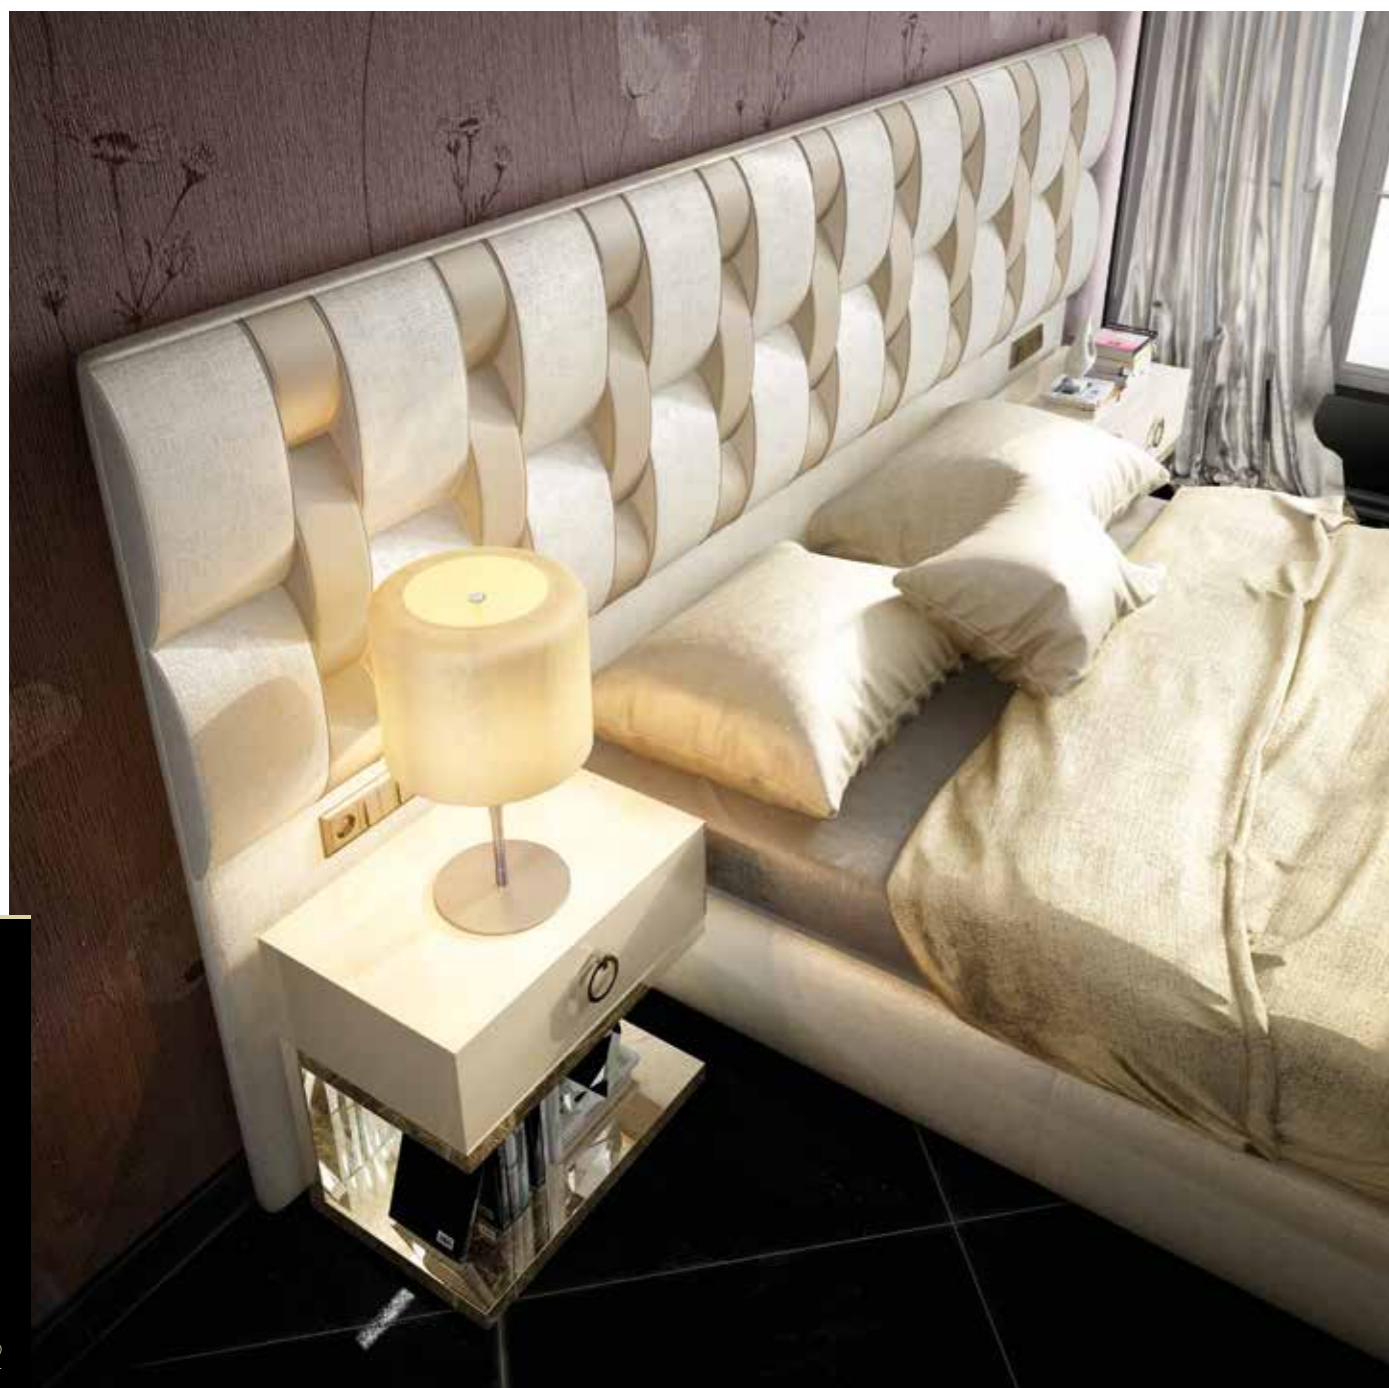

DOR40

Color 262

Color 211

Victoria White

Star Taupe