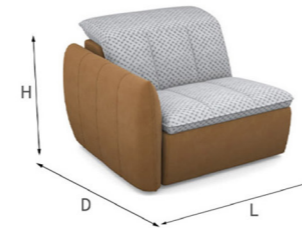

P000
(82 cm x 43 cm x 98 cm)

P001
(63 cm x 43 cm x 63 cm)

E100ELF
(82 cm x 75 cm x 112 cm)

B100EL
(97 cm x 75 cm x 112 cm)

B100ER
(97 cm x 75 cm x 112 cm)

Dimensions
(W x H x D cm)

www.noemebypoldem.fr

B100EL + E100 + EK03 + P000 + E100 + CH00 | Dimensions: L.376 x H.75 x P112/167/309 cm | Fabrics: Arano 07 + 15 / Lago 02 + 09 / Gusto 215 + 216 / Fogo 25