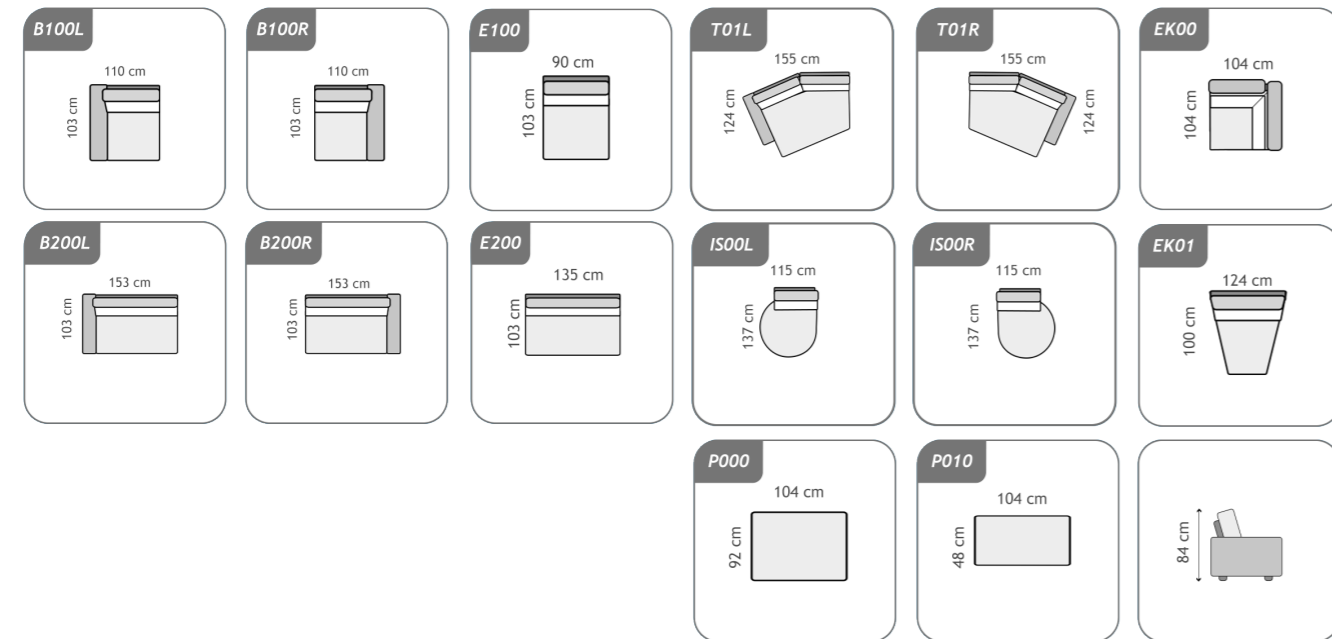

Modules disponibles (Available modules):

www.noemebypoldem.fr

B150EL + E150 + EK01 + IS00R | Dimensions: L.319 x H.92 x P.111/125/266 cm | Fabrics: Miro 19

Modules disponibles (Available modules):

www.noemebypoldem.fr