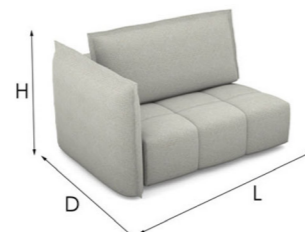

Dimensions
(L x H x D cm)