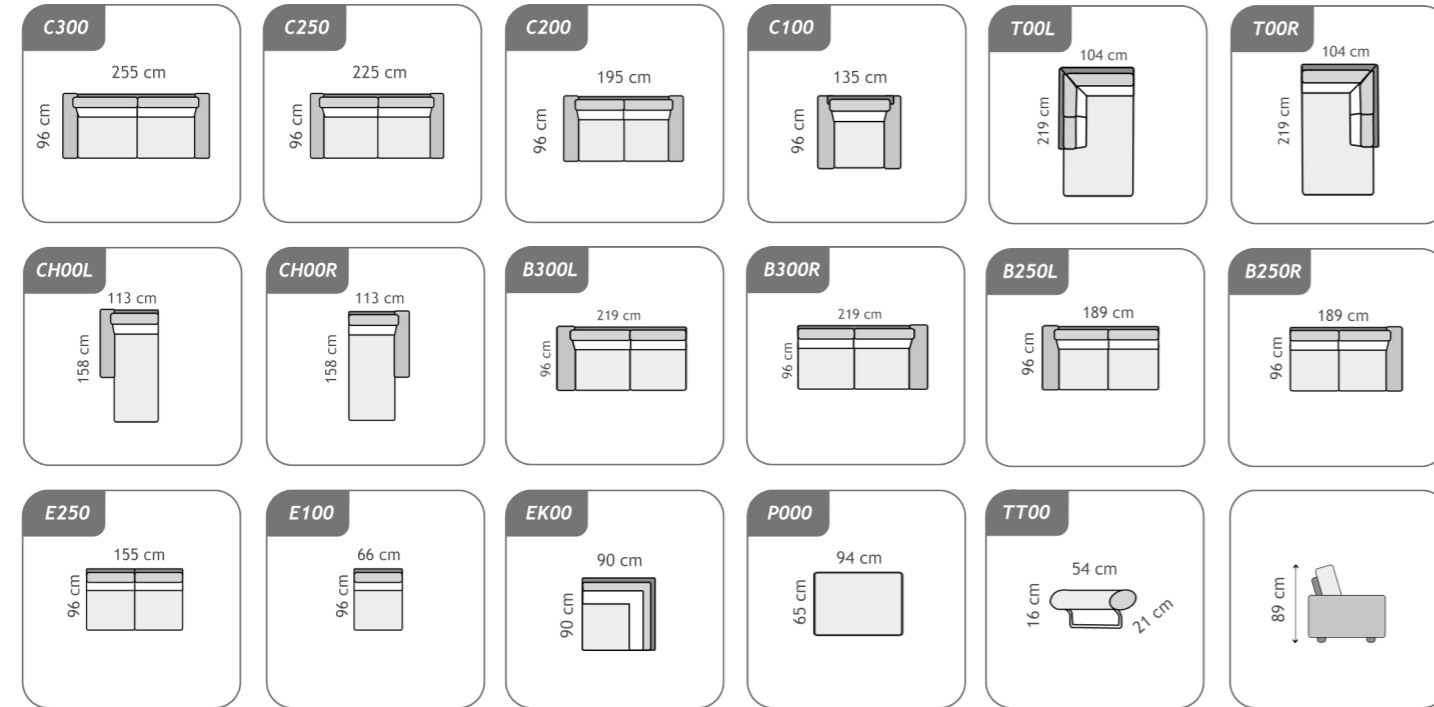

B150EL
(107 cm x 100 cm x 105 cm)

B150ER
(107 cm x 100 cm x 105 cm)

B3EL
(191 cm x 100 cm x 105 cm)

B3ER
(191 cm x 100 cm x 105 cm)

B3E2L
(191 cm x 100 cm x 105 cm)

B3E2R
(191 cm x 100 cm x 105 cm)

Dimensions
(W x H x D cm)

B150EL + E150 + EK01 + IS00R | Dimensions: L.302 x H.95 x P.102/239 cm | Fabrics: Arano 19 + ribbed band 127

Modules disponibles (Available modules):

www.noemebypoldem.fr

B250L + EK05 + IS00R | Dimensions: L.311 x H.101 x P.111/246 cm | Fabrics: Piano 16 + Sajma 20 + 17

Modules disponibles (Available modules):

www.noemebypoldem.fr

B150EL + E150 + EK03 + E150 + P000R | Dimensions: L.304 x H.78 x P.112/277 cm | Fabrics: Venus 901 / Dolce 10 / Calipso 09

Modules disponibles (Available modules):

B100R
(86 cm x 95 cm x 100 cm)

B150L
(107 cm x 95 cm x 100 cm)

B150R
(107 cm x 95 cm x 100 cm)

E100L
(100 cm x 95 cm x 100 cm)

CH00L
(100 cm x 95 cm x 160 cm)

CH00R
(100 cm x 95 cm x 160 cm)

IS00L
(100 cm x 95 cm x 134 cm)