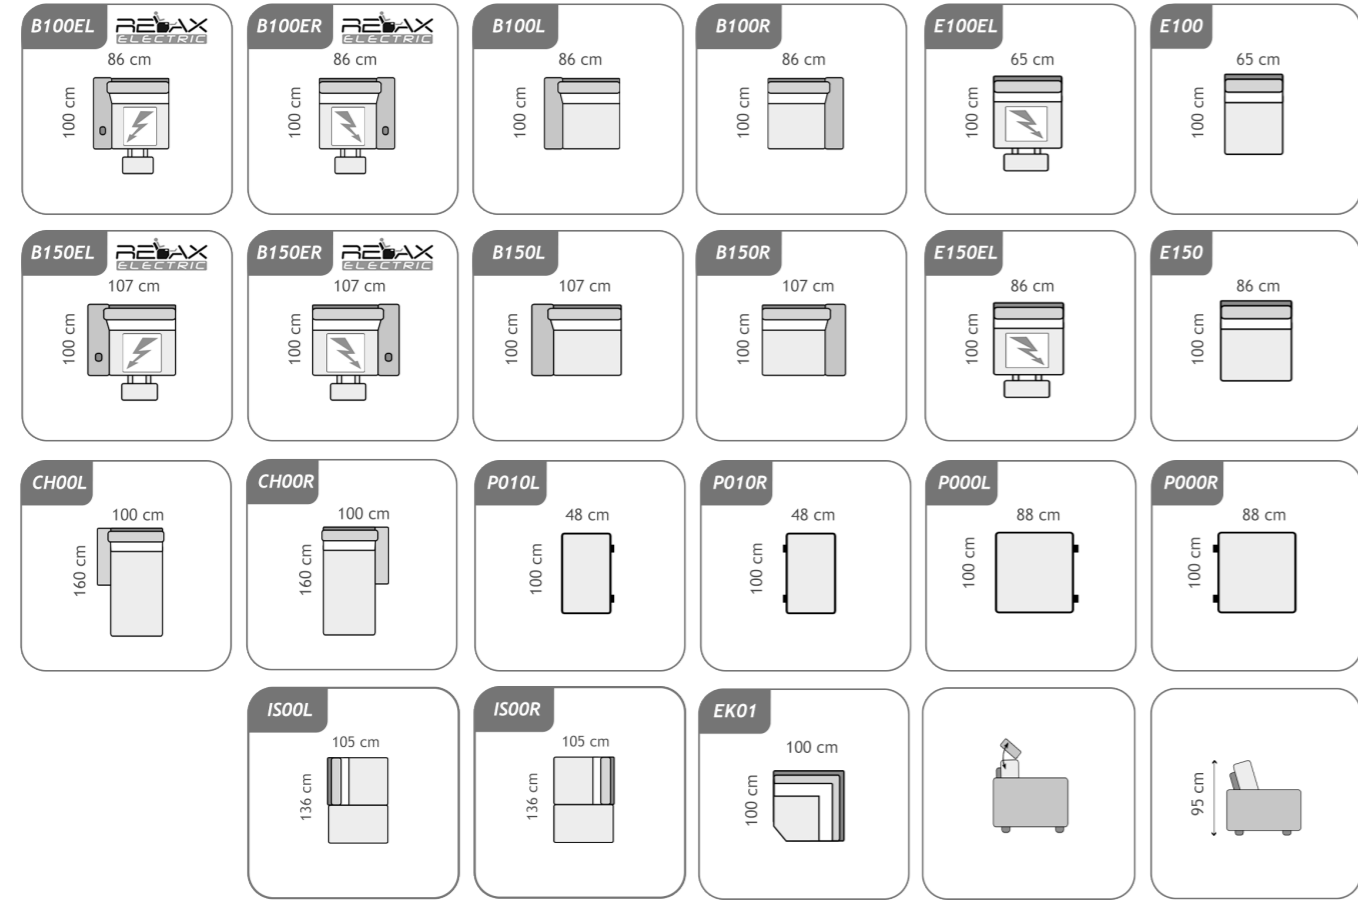

E100EL
(65 cm x 95 cm x 100 cm)

E150EL
(86 cm x 95 cm x 100 cm)

B100EL
(86 cm x 95 cm x 100 cm)

B100ER
(86 cm x 95 cm x 100 cm)

B150EL
(107 cm x 95 cm x 100 cm)

B150ER
(107 cm x 95 cm x 100 cm)

Dimensions
(W x H x D cm)

B10L + P010 + EK01 + IS00R | Dimensions: L.397 x H.84 x P.104/137 cm | Fabrics: Forte 22 + 44 + 28

Modules disponibles (Available modules):

E100
(88 cm x 83 cm x 107 cm)

B100L
(114 cm x 83 cm x 107 cm)

B100R
(114 cm x 83 cm x 107 cm)

EK01
(125 cm x 83 cm x 125 cm)

CH00L
(118 cm x 83 cm x 162 cm)

CH00R
(118 cm x 83 cm x 162 cm)

P000
(89 cm x 42 cm x 107 cm)

P003
(60 cm x 42 cm x 107 cm)

Dimensions
(W x H x D cm)

www.noemebypoldem.fr

CH00L + E100 + EK01 + B100R | Dimensions: L.331 x H.83 x P. 107/162/239 cm | Fabrics: Braga 62 + 68 + 32 / Dolce 07 + 08 / Gomera 13

Modules disponibles (Available modules):

www.noemebypoldem.fr

IS00L + EK01 + E150 + B150ER | Dimensions: L.298 x H.95 x P. 100/236cm | Fabrics: Piano 24

SUNN

Modules disponibles (Available modules):

E100
(88 cm x 83 cm x 107 cm)