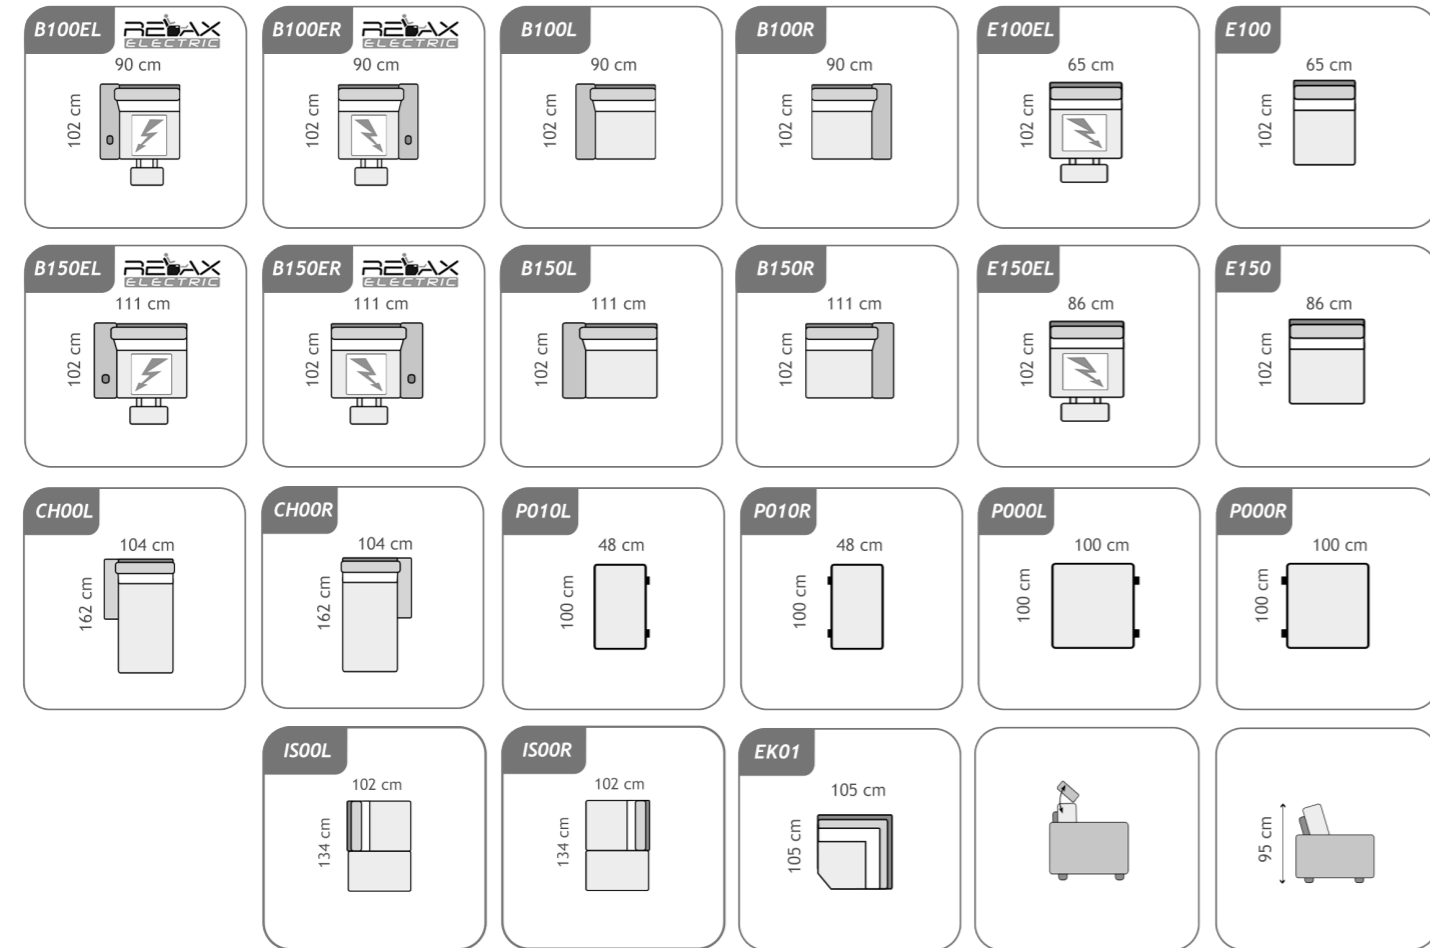

ARIANE

Modules disponibles (Available modules):

www.noemebypoldem.fr