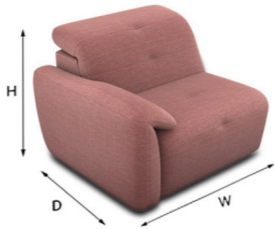

E100
(82 cm x 74 cm x 99 cm)

B100L
(98 cm x 74 cm x 99 cm)

B100R
(98 cm x 74 cm x 99 cm)

EK03
(123 cm x 74 cm x 123 cm)

EK07
(127 cm x 74 cm x 100 cm)

CH00
(82 cm x 74 cm x 165 cm)

E100EL
(82 cm x 74 cm x 99 cm)

B100EL
(98 cm x 74 cm x 99 cm)

B100ER
(98 cm x 74 cm x 99 cm)

P000
(82 cm x 43 cm x 97 cm)

Dimensions
(W x H x D cm)

www.noemebypoldem.fr

NOÈME by poldem

MOON

CH00 + E100 + EK07 + EK07 + E100EL + P000 | Dimensions: L.331 x H.74 x P.99/165/331 cm | Fabrics: Denali 78 + 28 + 77 / Piano 24 + 15