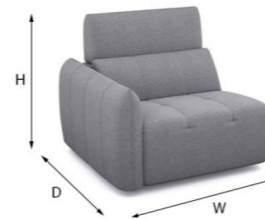

E150
(86 cm x 91 cm x 100 cm)

B100L
(81 cm x 91 cm x 102 cm)

B100R
(81 cm x 91 cm x 102 cm)

B150L
(102 cm x 91 cm x 102 cm)

B150R
(102 cm x 91 cm x 102 cm)

E100L
(100 cm x 91 cm x 100 cm)

CH00L
(100 cm x 91 cm x 160 cm)

CH00R
(100 cm x 91 cm x 160 cm)

P000L/P000R
(88 cm x 45 cm x 100 cm)

P010L/P010R
(49 cm x 45 cm x 100 cm)

E100EL
(66 cm x 91 cm x 100 cm)

E150EL
(86 cm x 91 cm x 100 cm)

B100EL
(81 cm x 91 cm x 102 cm)

B100ER
(81 cm x 91 cm x 102 cm)

B150EL
(102 cm x 91 cm x 102 cm)

B150ER
(102 cm x 91 cm x 102 cm)

Dimensions
(W x H x D cm)

www.noemebypoldem.fr

NOÈME by poldem

COOPER

P010L + E150 + EK01 + E150 + B150ER | Dimensions: L.288 x H.91 x P.102/235 cm | Fabrics: Kyoto 16