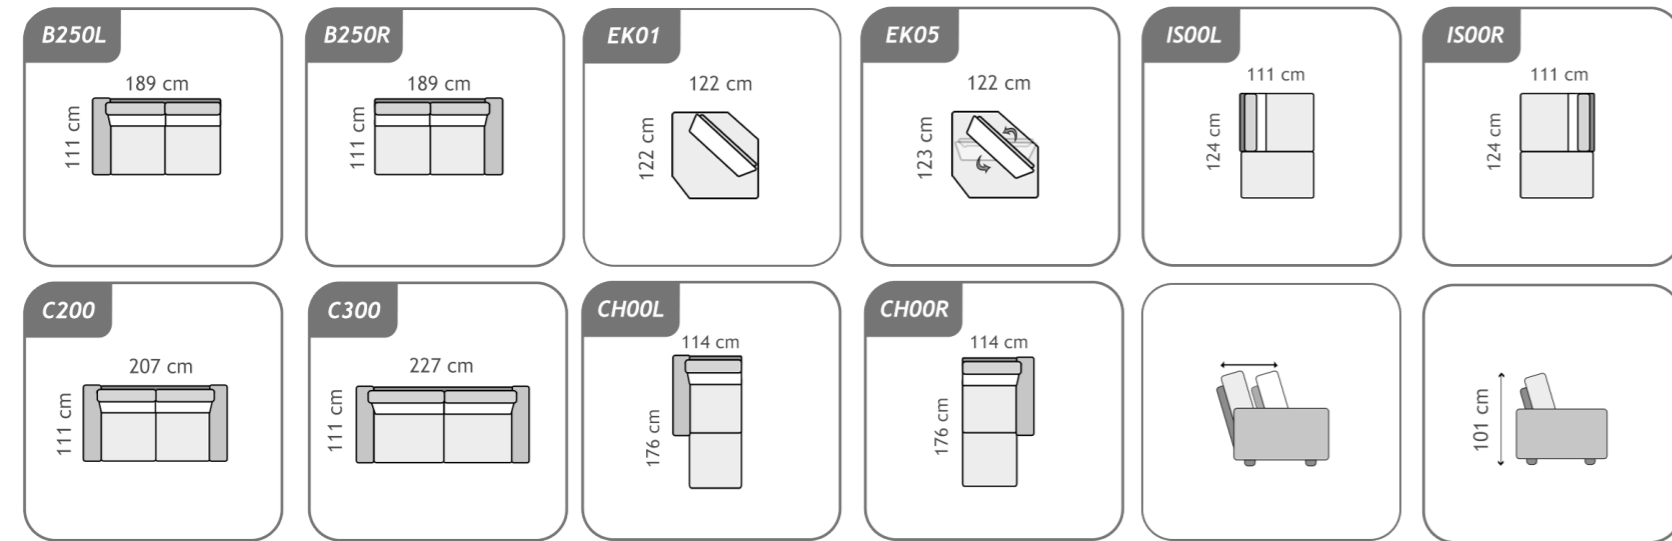

Modules disponibles (Available modules):