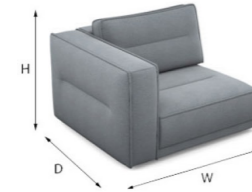

EK01
(125 cm x 83 cm x 125 cm)

CH00L
(118 cm x 83 cm x 162 cm)

CH00R
(118 cm x 83 cm x 162 cm)

P000
(89 cm x 42 cm x 107 cm)

P003
(60 cm x 42 cm x 107 cm)

Dimensions
(W x H x D cm)

www.noemebypoldem.fr

CH00L + E100 + EK01 + B100R | Dimensions: L.331 x H.83 x P. 107/162/239 cm | Fabrics: Braga 62 + 68 + 32 / Dolce 07 + 08 / Gomera 13